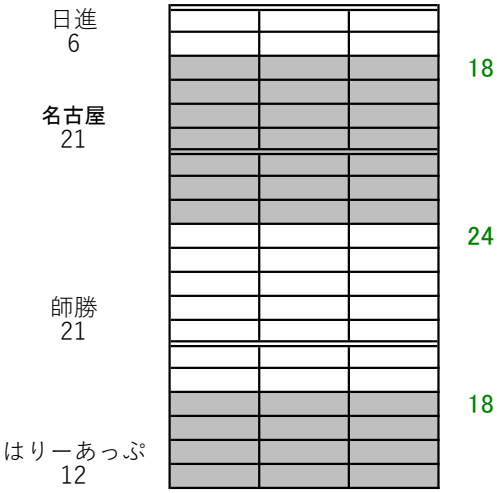

北

東

西

南

385 総座席数