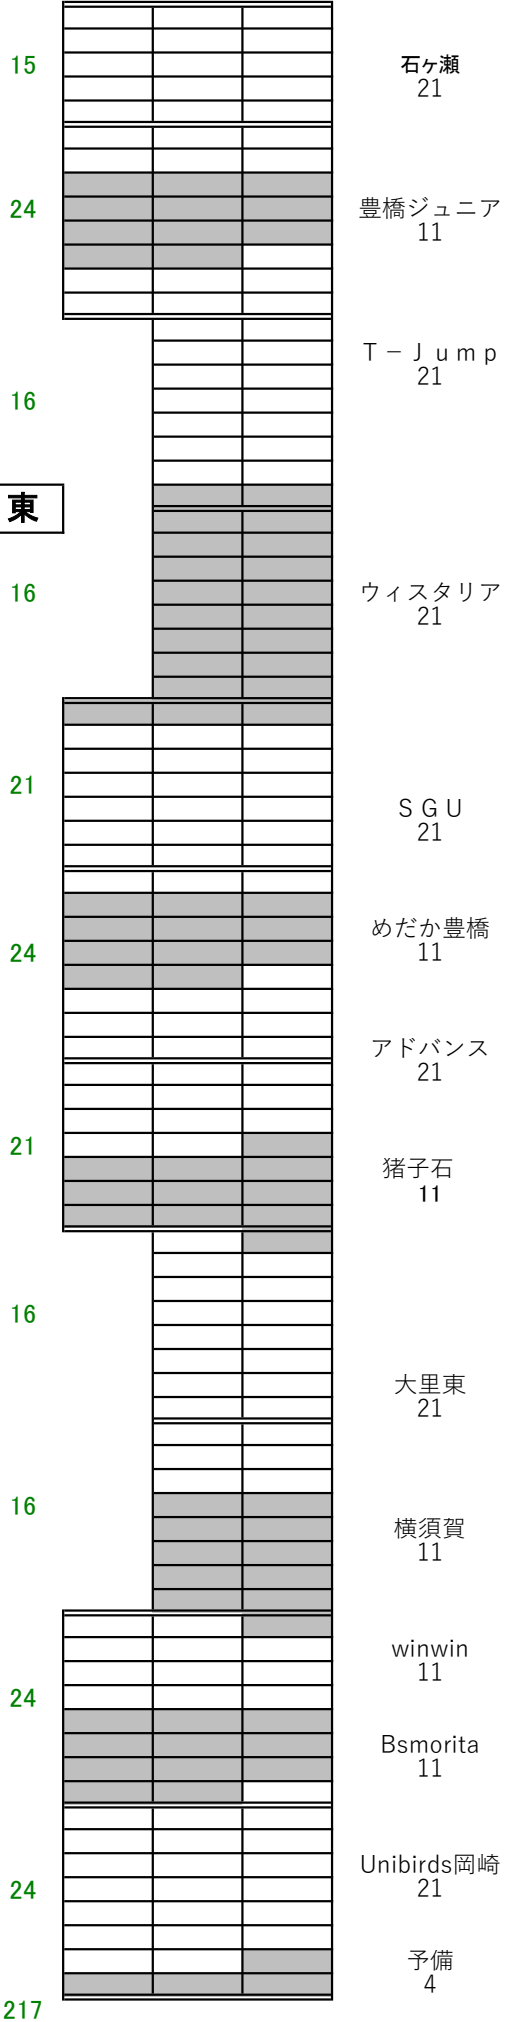

北

東

西

南

385 総座席数