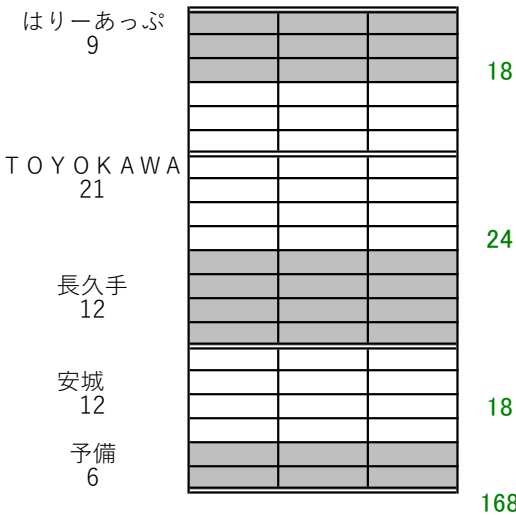

北

東

西

南

385 総座席数