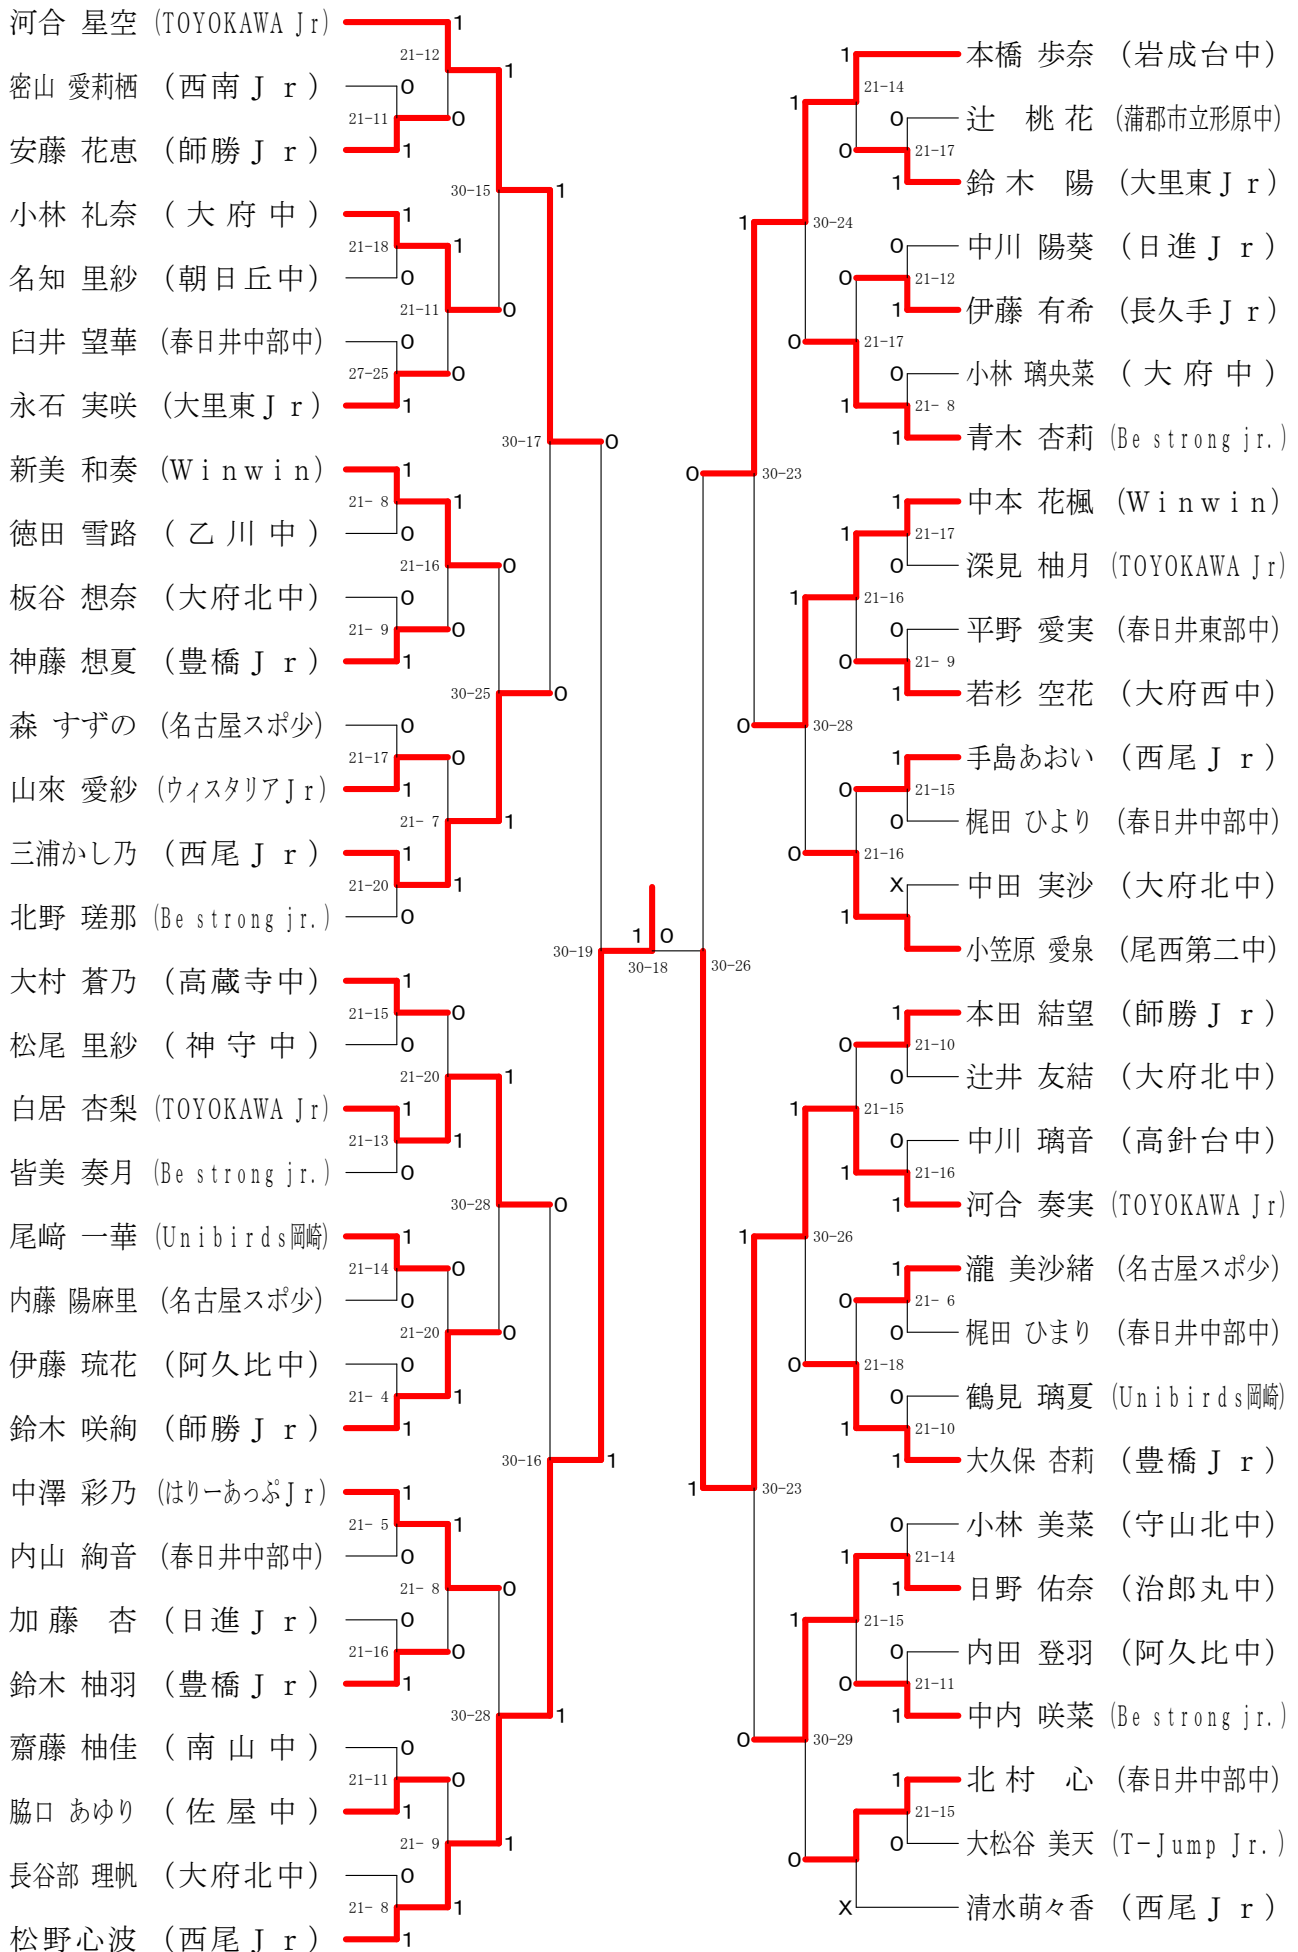

# 第26回愛知県中学生チャレンジバドミントン大会

## 男子選手権の部

## 女子選手権の部