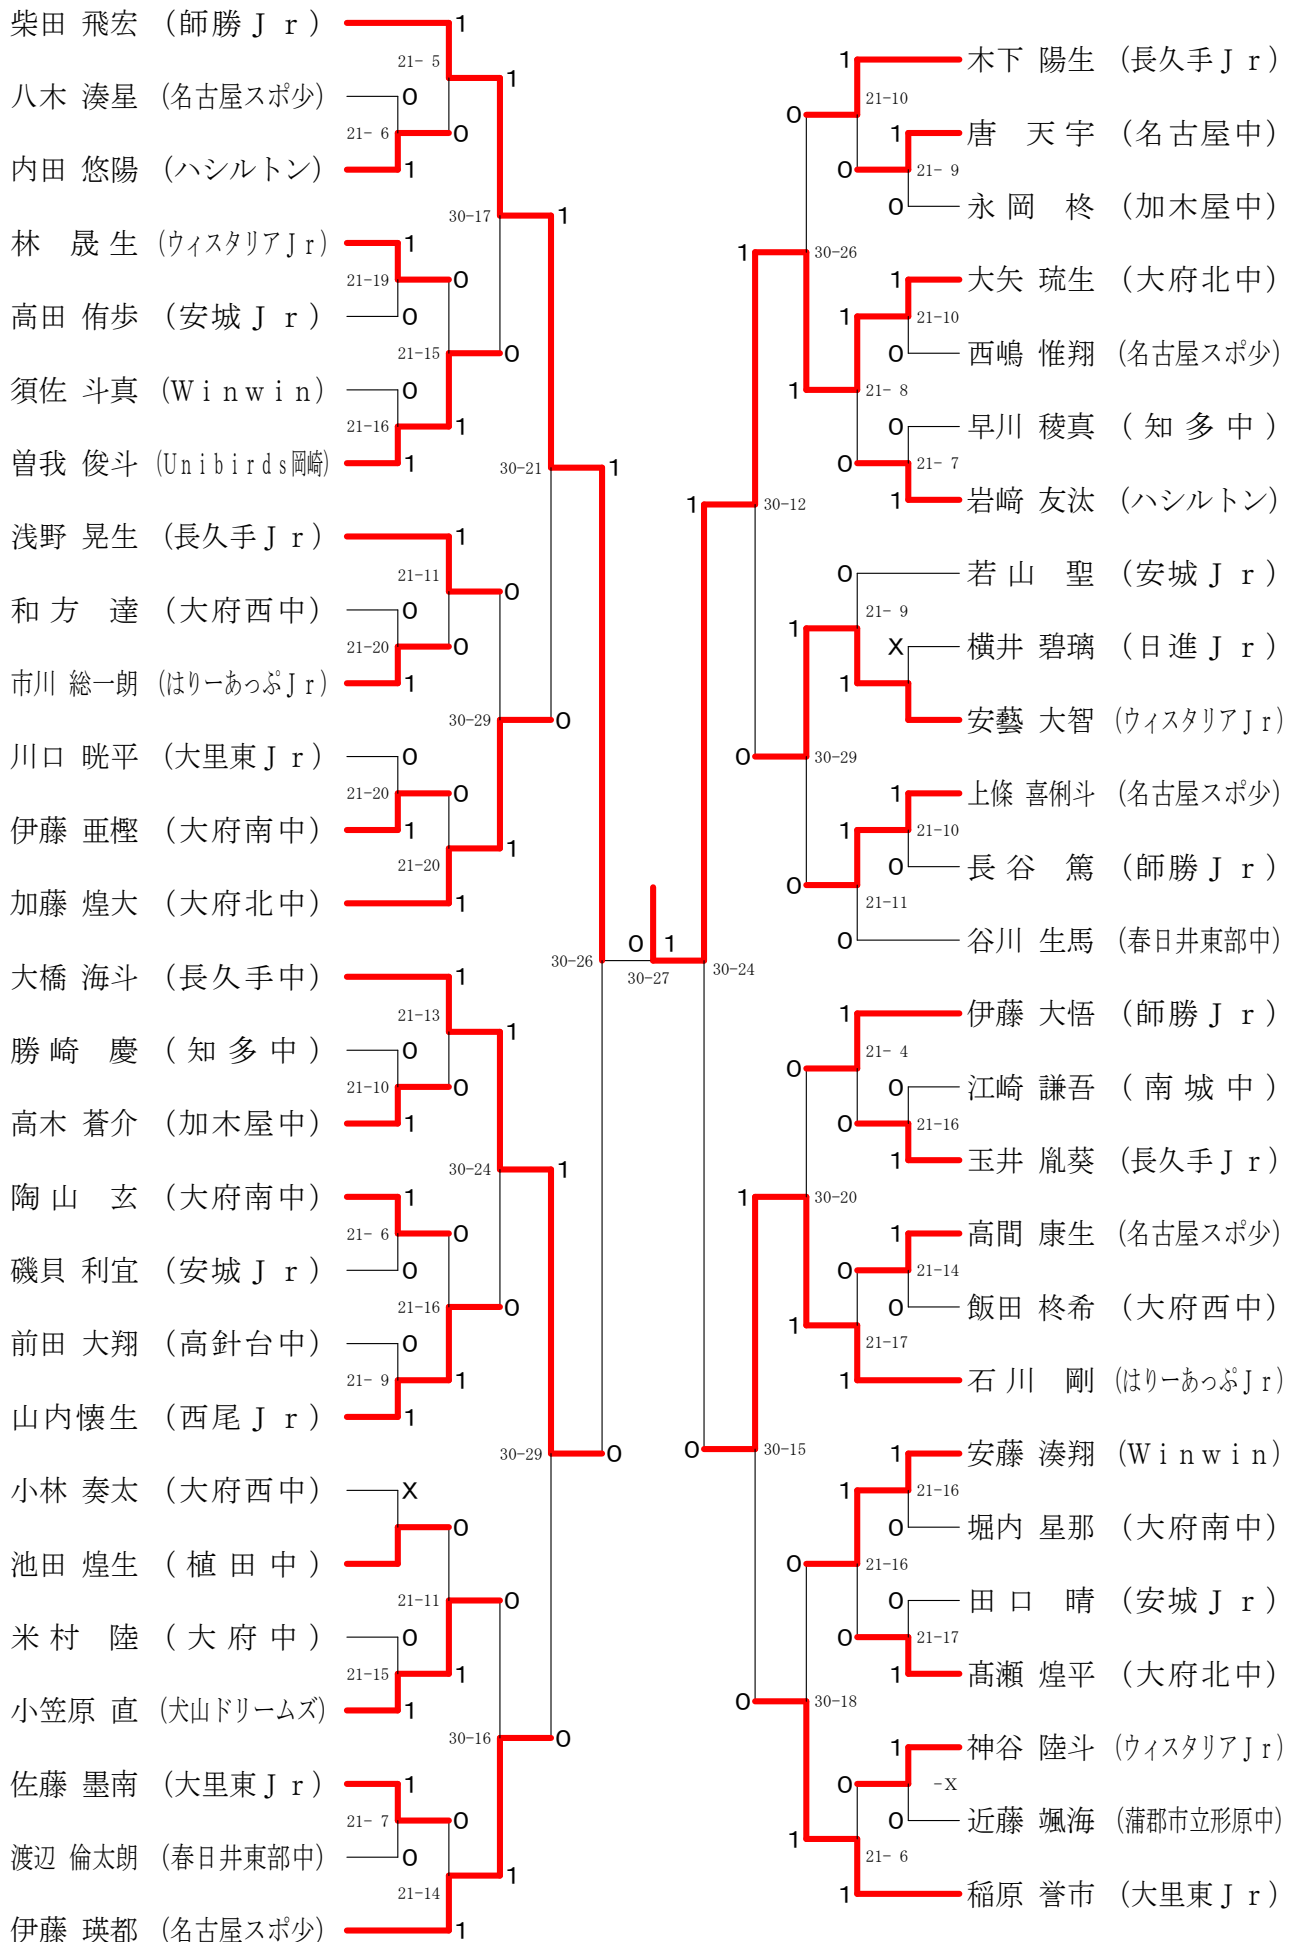

# 第26回愛知県中学生チャレンジバドミントン大会

## 男子選手権の部

## 女子選手権の部