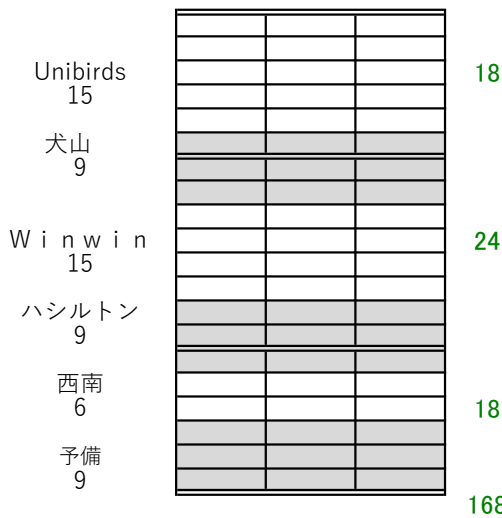

観覧席座席指定表

		20	32	48	48	36	48	48	48	48	48	24										
BC		北																				
Na go	Unibirds	SUN green	大里東	ウイス タリア	くす のハシル 木 トン	アドバンス	たん ぼぼ	SGU	名古屋	win 西南	北山東山	大野	西尾	石ヶ瀬	豊橋	階段						
出入口																						
出入口																						
出入口																						
T.B A	N C	B S Mori	ハトラ ツシュ	師勝	はりーあつぷ	T - J u m p	TOYO KAWA	長久手	乙 川	羽っ子	KO ZO	犬山	日進	猪子	K.O.M	安城	めだ か	横須 賀	富士 見	蒲郡	岡崎	階段
		20	32	48	48	36	48	48	48	48	48	48	24									
		国旗、市旗																				

時計

第24回ABC予選Cクラス メディアス体育館おおぶ

西

北

東

南

385 総座席数