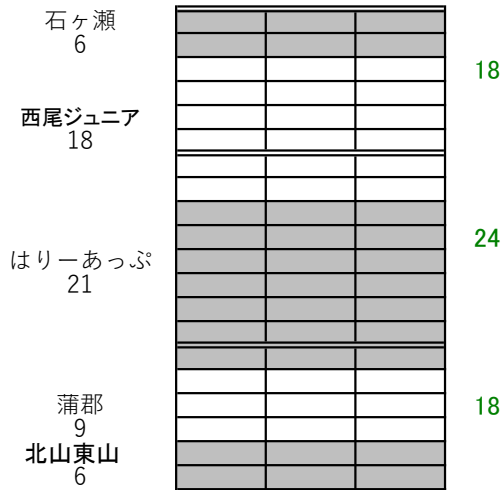

観覧席座席指定表

		20	32	48	48	36	48	48	48	48	48	24										
BC		北																				
Na go	Unibirds	SUN green	大里東	ウイス タリア	くす のハシル 木 トン	アドバンス	たん ぼぼ	SGU	名古屋	win 西南	北山東山	大野	西尾	石ヶ瀬	豊橋	階段						
出入口																						
出入口																						
出入口																						
T.B A	N C	B S Mori	ハトラ ツシュ	師勝	はりーあつぷ	T - J u m p	TOYO KAWA	長久手	乙 川	羽っ子	KO ZO	犬山	日進	猪子	K.O.M	安城	めだ か	横須 賀	富士 見	蒲郡	岡崎	階段
		20	32	48	48	36	48	48	48	48	48	48	24									
		国旗、市旗																				

時計

第24回ABC予選Cクラス メディアス体育館おおぶ

西

北

東

南

385 総座席数