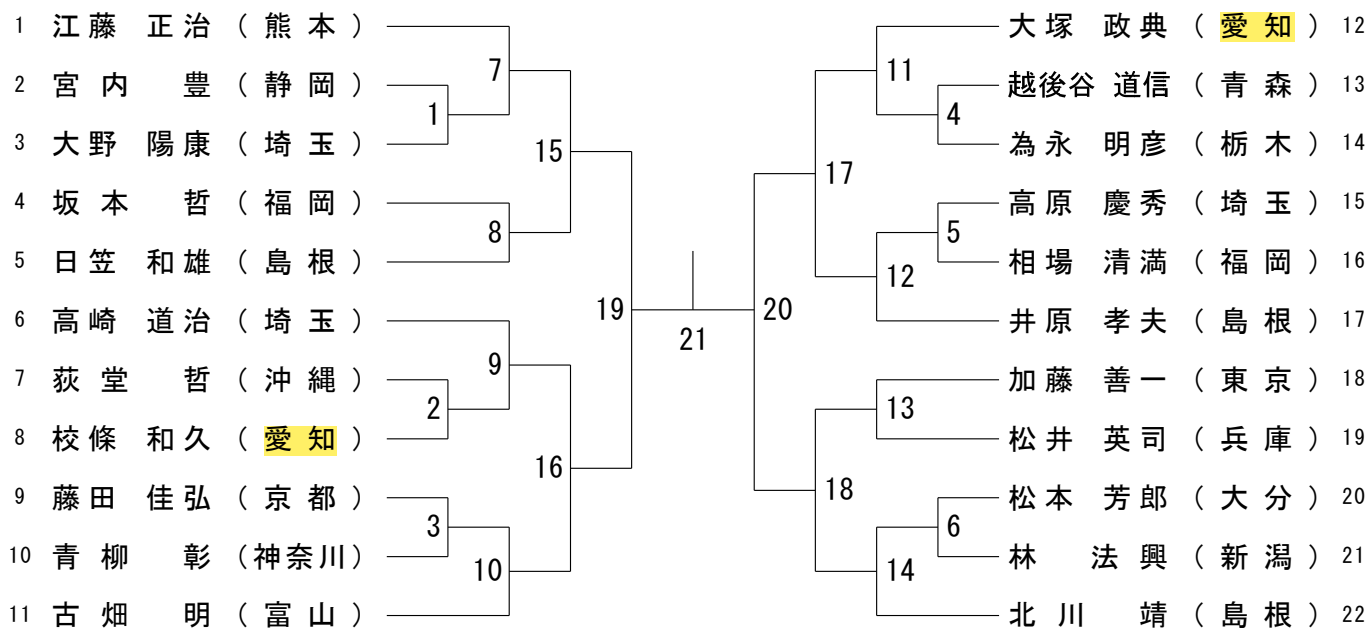

第62回全日本教職員バドミントン選手権大会

令和5年8月24日 - 26日 北海道

50歳以上男子単 (50MS)

第62回全日本教職員バドミントン選手権大会

令和5年8月24日-26日 北海道

60歳以上男子単 (60MS)

65歳以上男子単 (65MS)

70歳以上男子単 (70MS)

第62回全日本教職員バドミントン選手権大会

令和5年8月24日-26日 北海道

一般女子単 (WS)

30歳以上女子単 (30WS)

40歳以上女子単 (40WS)

50歳以上女子単 (50WS)

55歳以上女子単 (55WS)