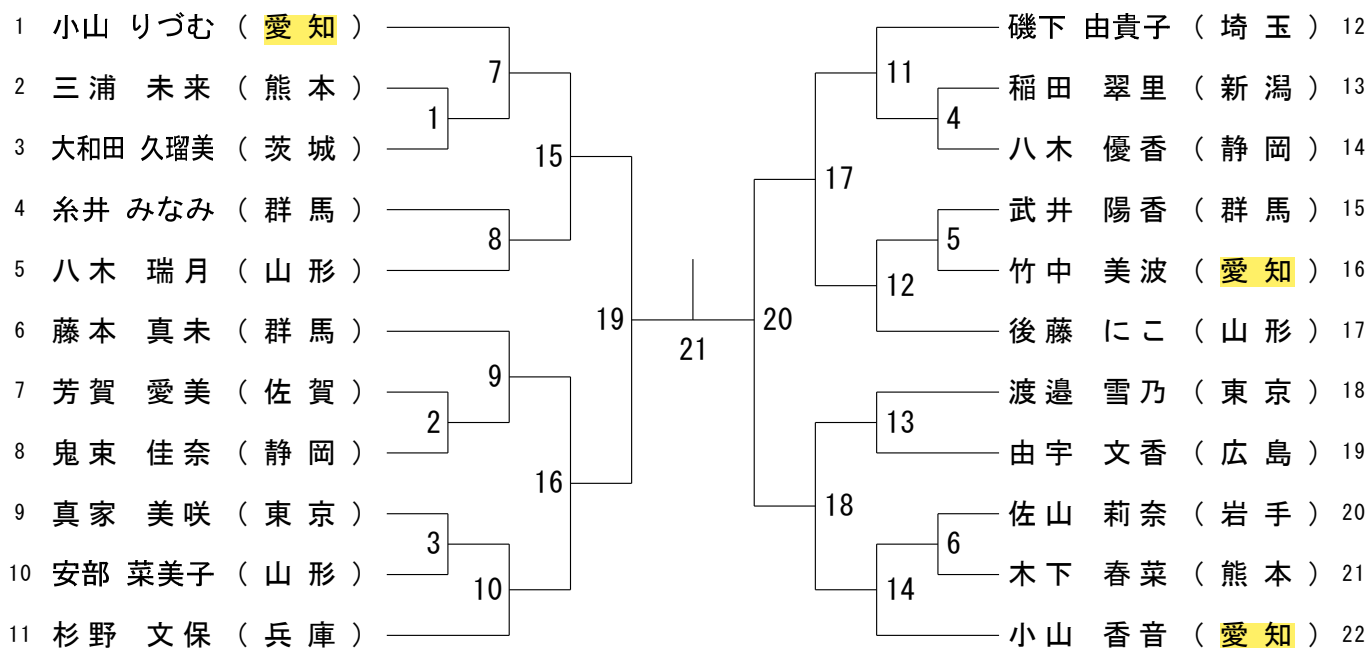

第62回全日本教職員バドミントン選手権大会

令和5年8月24日-26日 北海道

一般女子単 (WS)