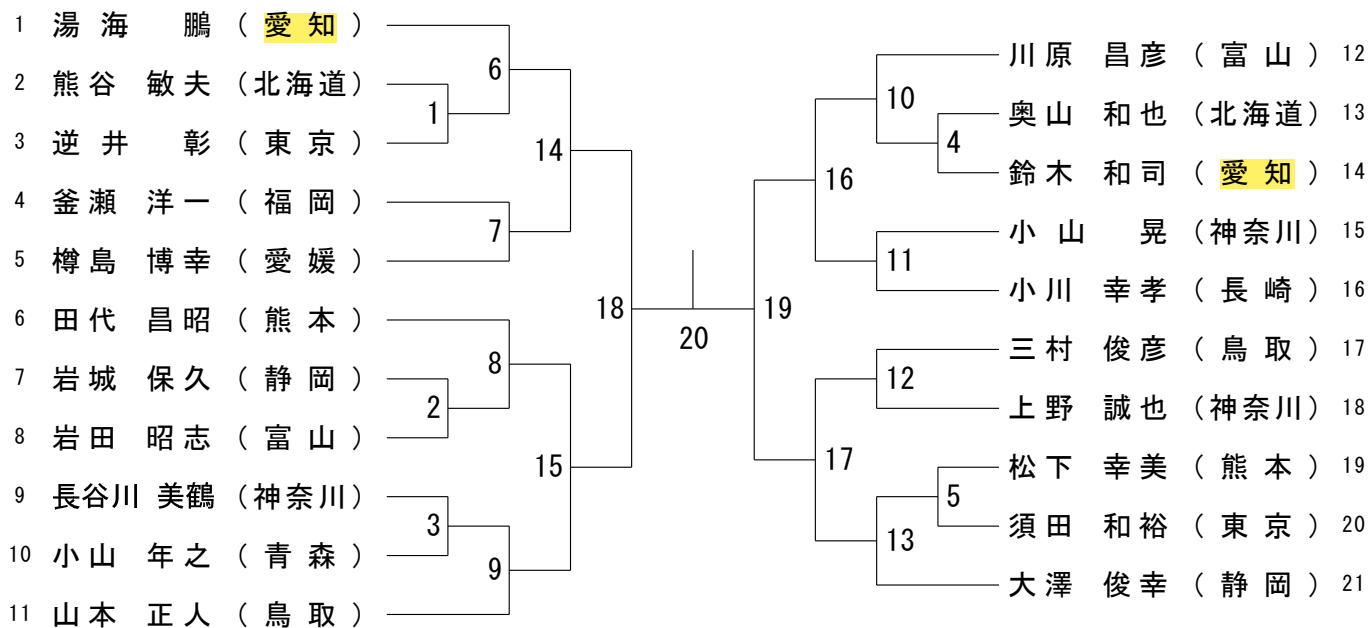

第62回全日本教職員バドミントン選手権大会

令和5年8月24日 - 26日 北海道

50歳以上男子単 (50MS)

第62回全日本教職員バドミントン選手権大会

令和5年8月24日-26日 北海道

60歳以上男子単 (60MS)

65歳以上男子単 (65MS)

70歳以上男子単 (70MS)

第62回全日本教職員バドミントン選手権大会

令和5年8月24日-26日 北海道

一般女子単 (WS)

30歳以上女子単 (30WS)

40歳以上女子単 (40WS)

50歳以上女子単 (50WS)

55歳以上女子単 (55WS)