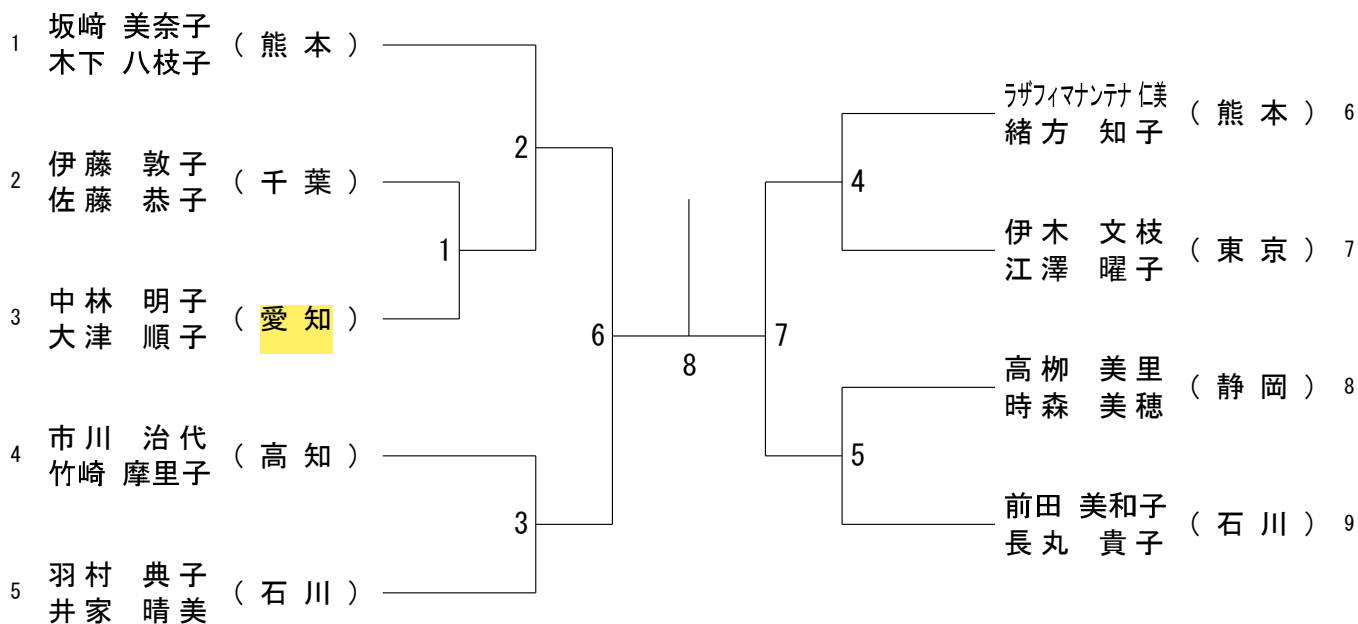

一般女子複 (WD)

30歳以上女子複 (30WD)

第62回全日本教職員バドミントン選手権大会

令和5年8月24日 - 26日 北海道

40歳以上女子複 (4 OWD)

50歳以上女子複 (5 OWD)

55歳以上女子複 (5 5WD)

第62回全日本教職員バドミントン選手権大会