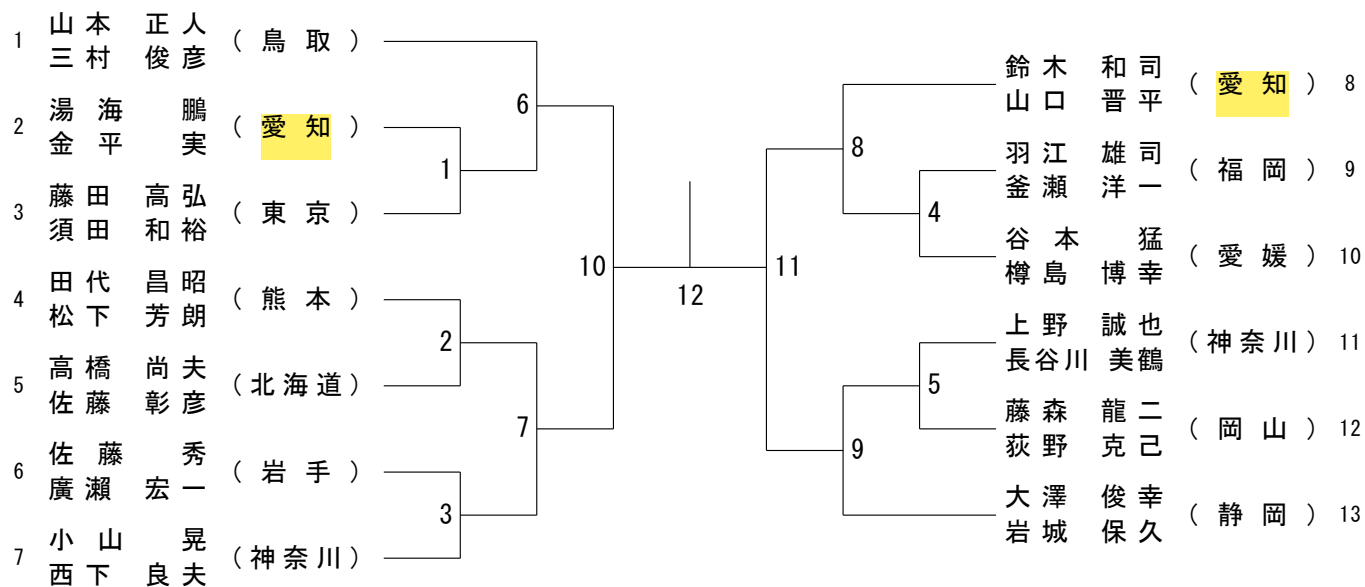

50歳以上男子複 (5 OMD)

第62回全日本教職員バドミントン選手権大会

令和5年8月24日 - 26日 北海道

60歳以上男子複 (60MD)

65歳以上男子複 (65MD)

70歳以上男子複 (70MD)

第62回全日本教職員バドミントン選手権大会

令和5年8月24日 - 26日 北海道

一般女子複 (WD)

30歳以上女子複 (30WD)

第62回全日本教職員バドミントン選手権大会

令和5年8月24日 - 26日 北海道

40歳以上女子複 (4 OWD)

50歳以上女子複 (5 OWD)

55歳以上女子複 (5 5WD)

第62回全日本教職員バドミントン選手権大会