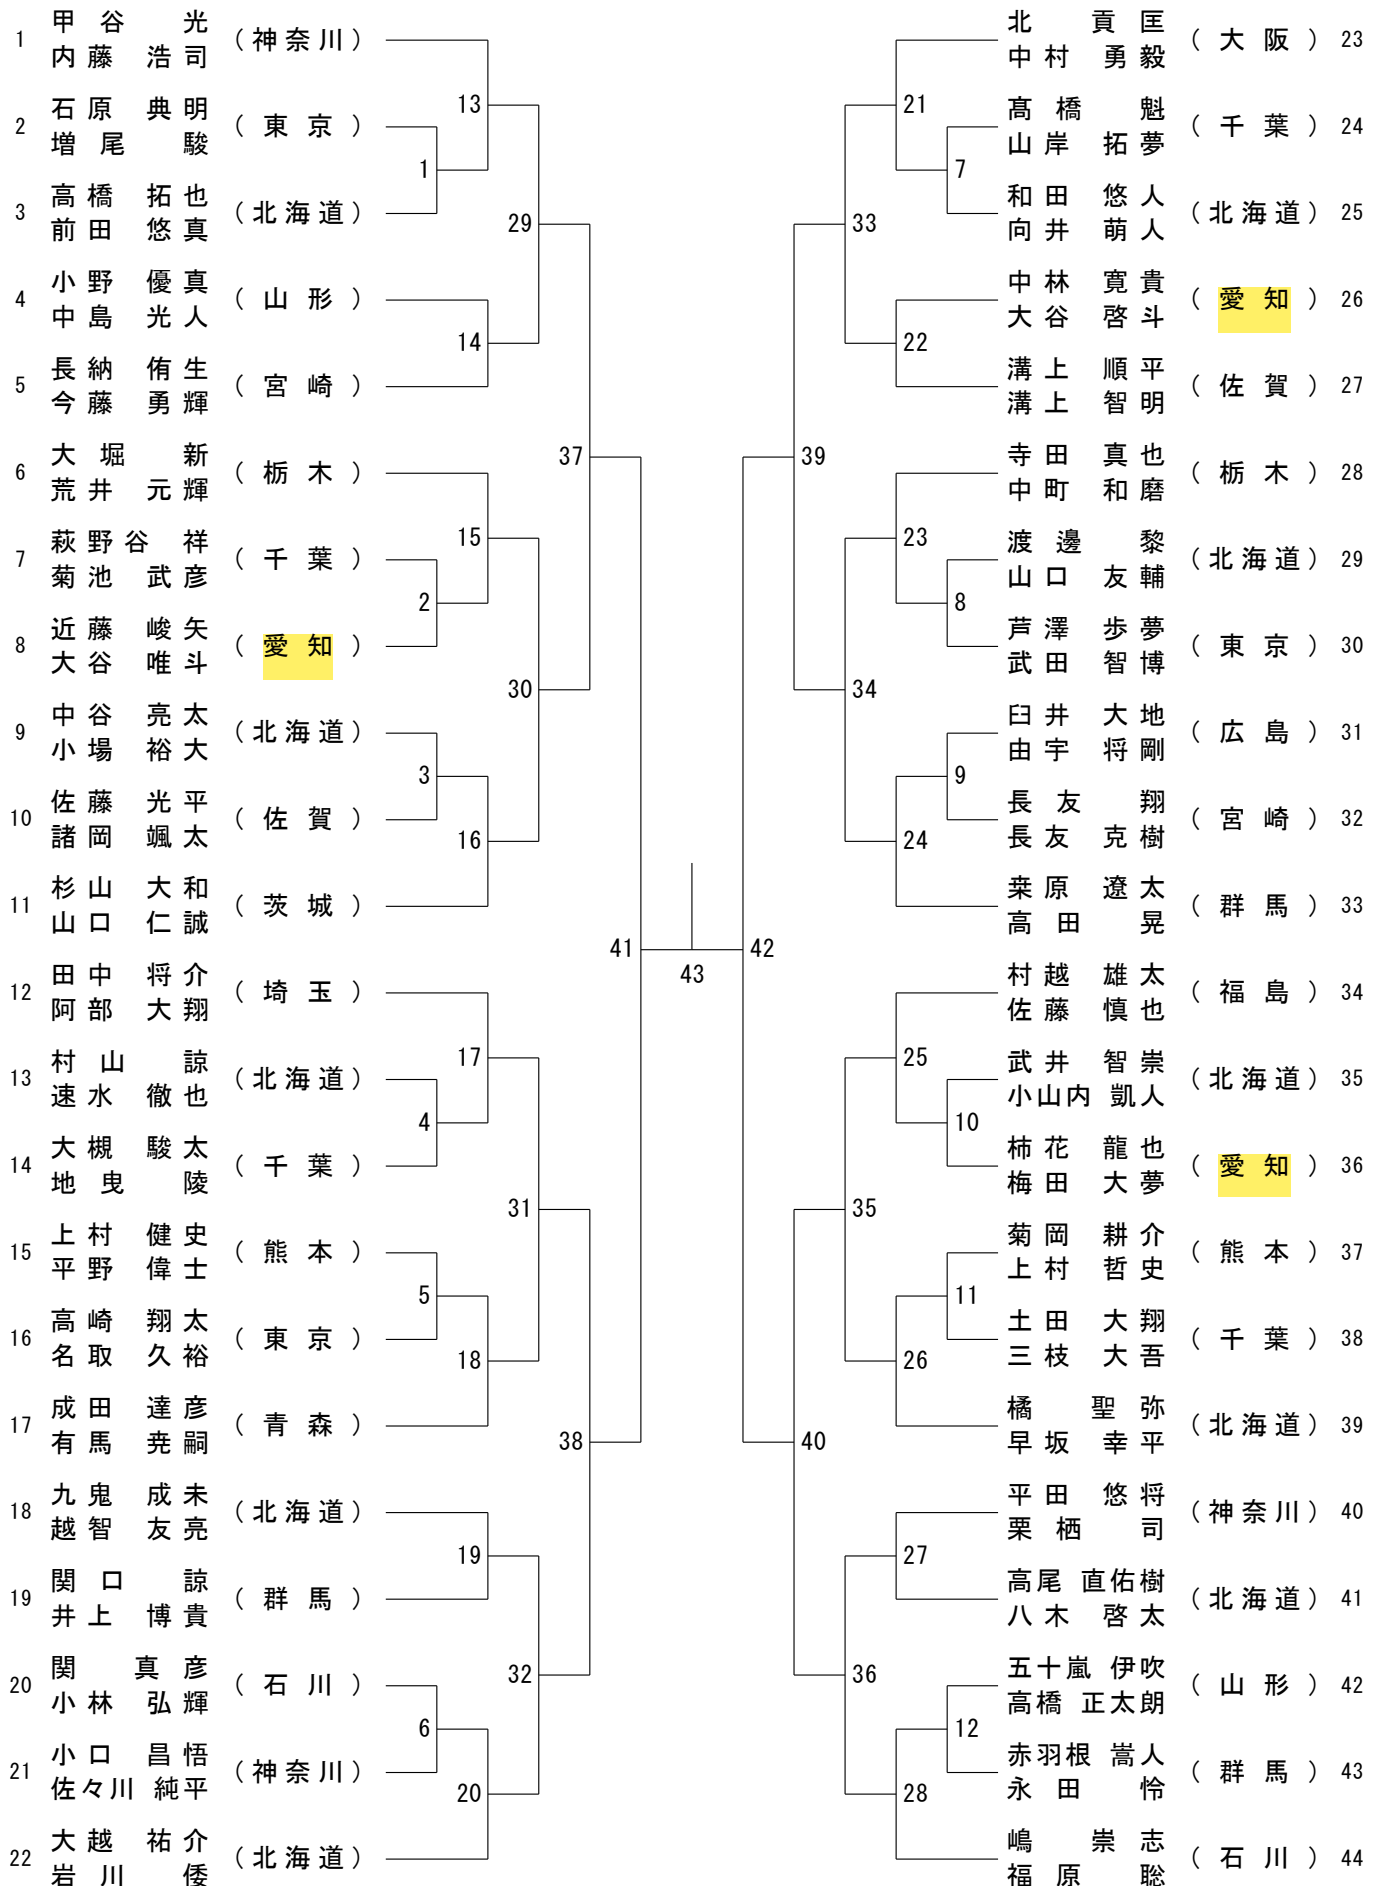

第62回全日本教職員バドミントン選手権大会

令和5年8月23日 北海道

男子団体 (MT)

女子団体 (WT)

成壮年男子団体 (OBT)

成壮年女子団体 (OGT)

ハイパーエイジ男子団体 (HBT)

第62回全日本教職員バドミントン選手権大会

令和5年8月24日 - 26日 北海道

一般男子複 (MD)

第62回全日本教職員バドミントン選手権大会

令和5年8月24日 - 26日 北海道

30歳以上男子複 (3 OMD)

第62回全日本教職員バドミントン選手権大会

令和5年8月24日 - 26日 北海道

40歳以上男子複 (4 OMD)