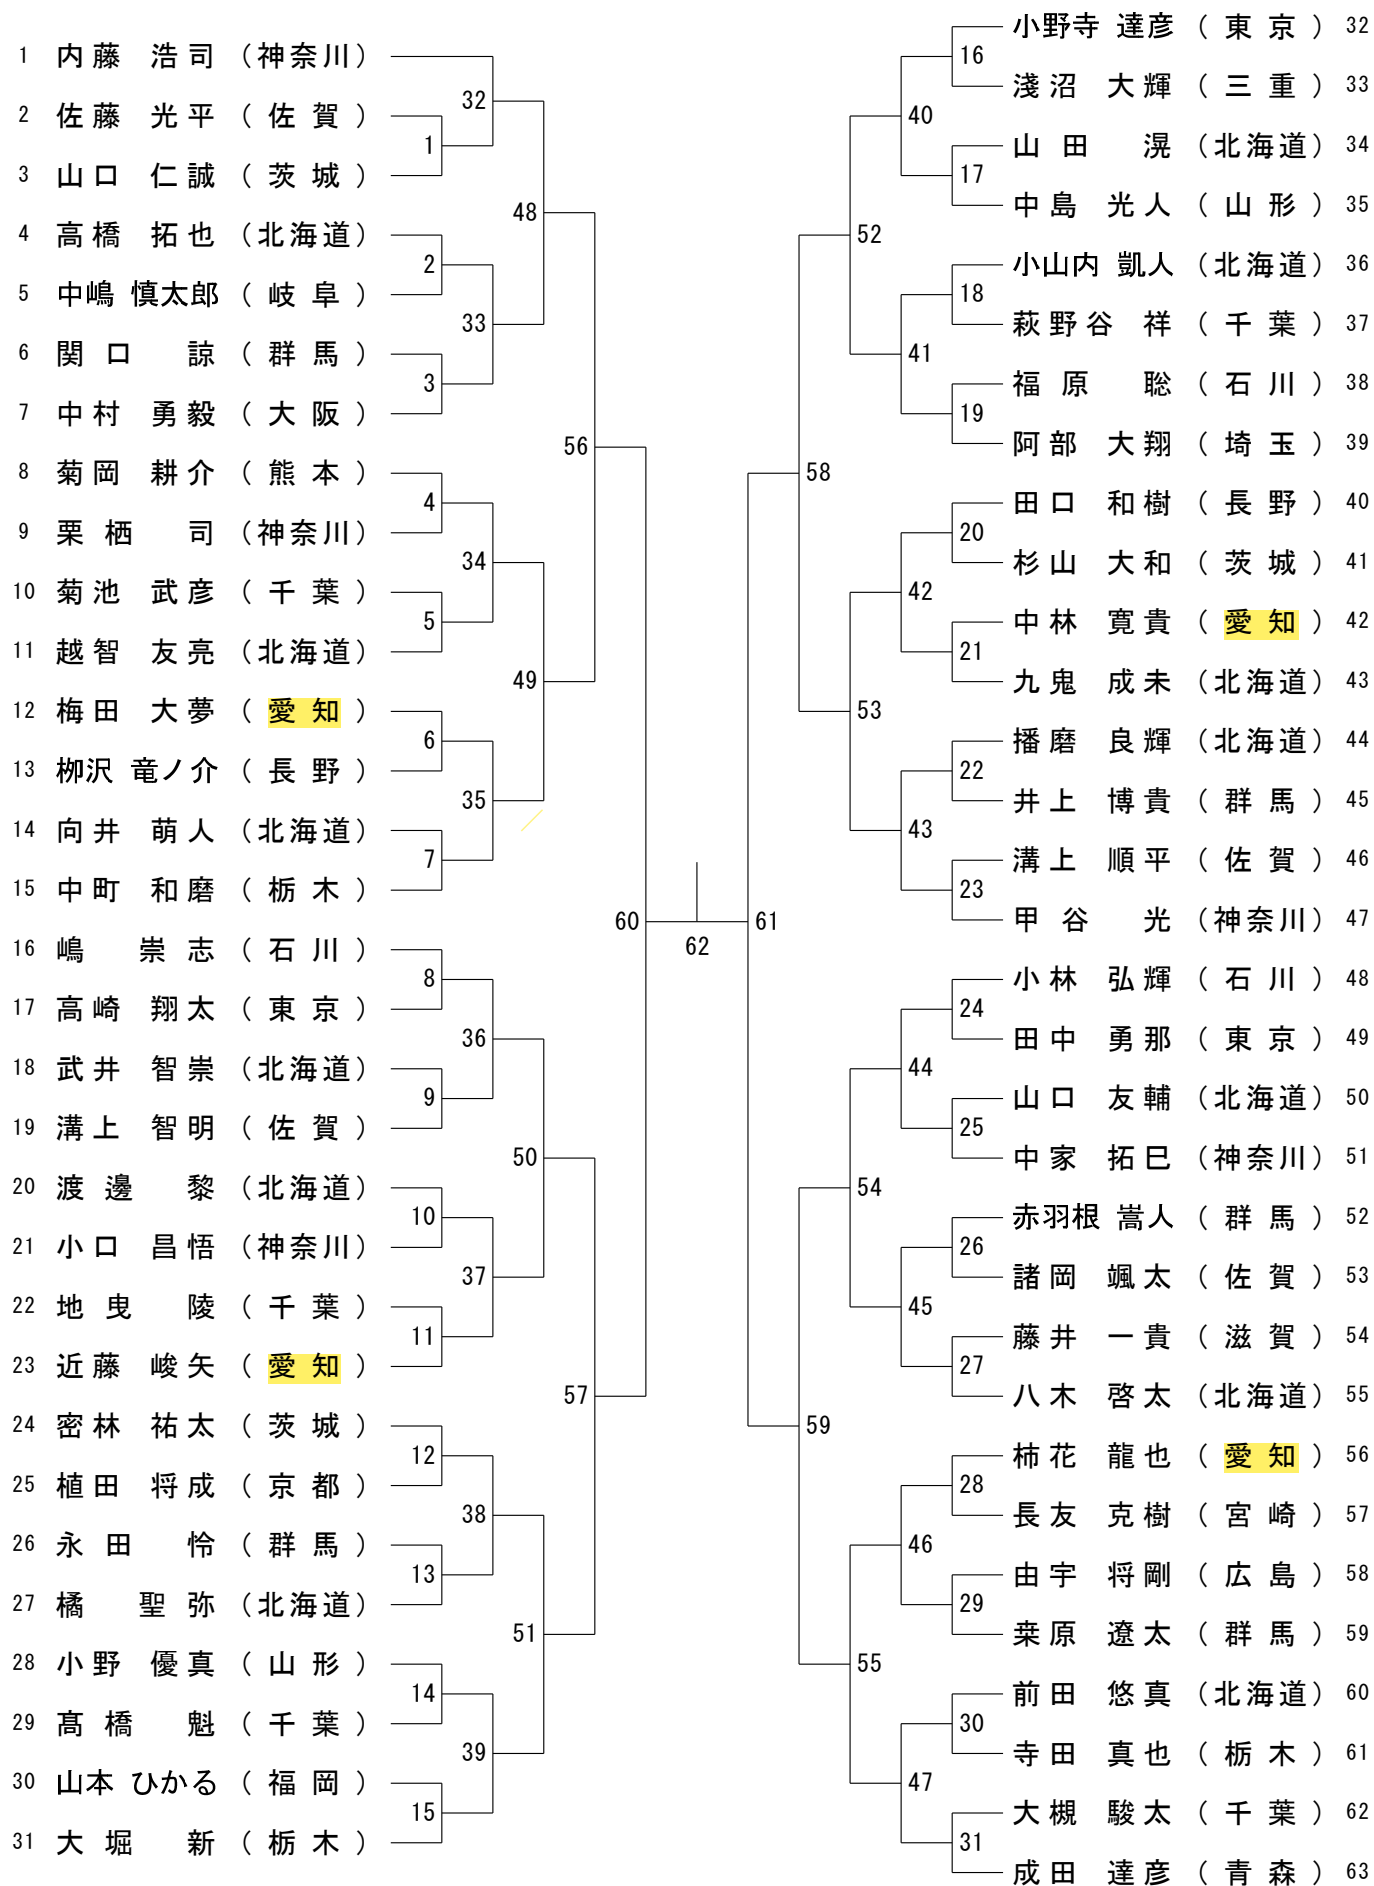

令和5年8月24日 - 26日 北海道

一般男子複 (MD)

第62回全日本教職員バドミントン選手権大会

令和5年8月24日 - 26日 北海道

30歳以上男子複 (3 OMD)

第62回全日本教職員バドミントン選手権大会

令和5年8月24日 - 26日 北海道

40歳以上男子複 (4 OMD)

50歳以上男子複 (5 OMD)

第62回全日本教職員バドミントン選手権大会

令和5年8月24日 - 26日 北海道

60歳以上男子複 (60MD)

65歳以上男子複 (65MD)

70歳以上男子複 (70MD)

第62回全日本教職員バドミントン選手権大会

令和5年8月24日 - 26日 北海道

一般女子複 (WD)

30歳以上女子複 (30WD)

第62回全日本教職員バドミントン選手権大会

令和5年8月24日 - 26日 北海道

40歳以上女子複 (4 OWD)

50歳以上女子複 (5 OWD)

55歳以上女子複 (5 5WD)

第62回全日本教職員バドミントン選手権大会

令和5年8月24日 - 26日 北海道

一般男子単 (MS)

第62回全日本教職員バドミントン選手権大会

令和5年8月24日 - 26日 北海道

30歳以上男子単 (30MS)

第62回全日本教職員バドミントン選手権大会

令和5年8月24日-26日 北海道

40歳以上男子単 (40MS)