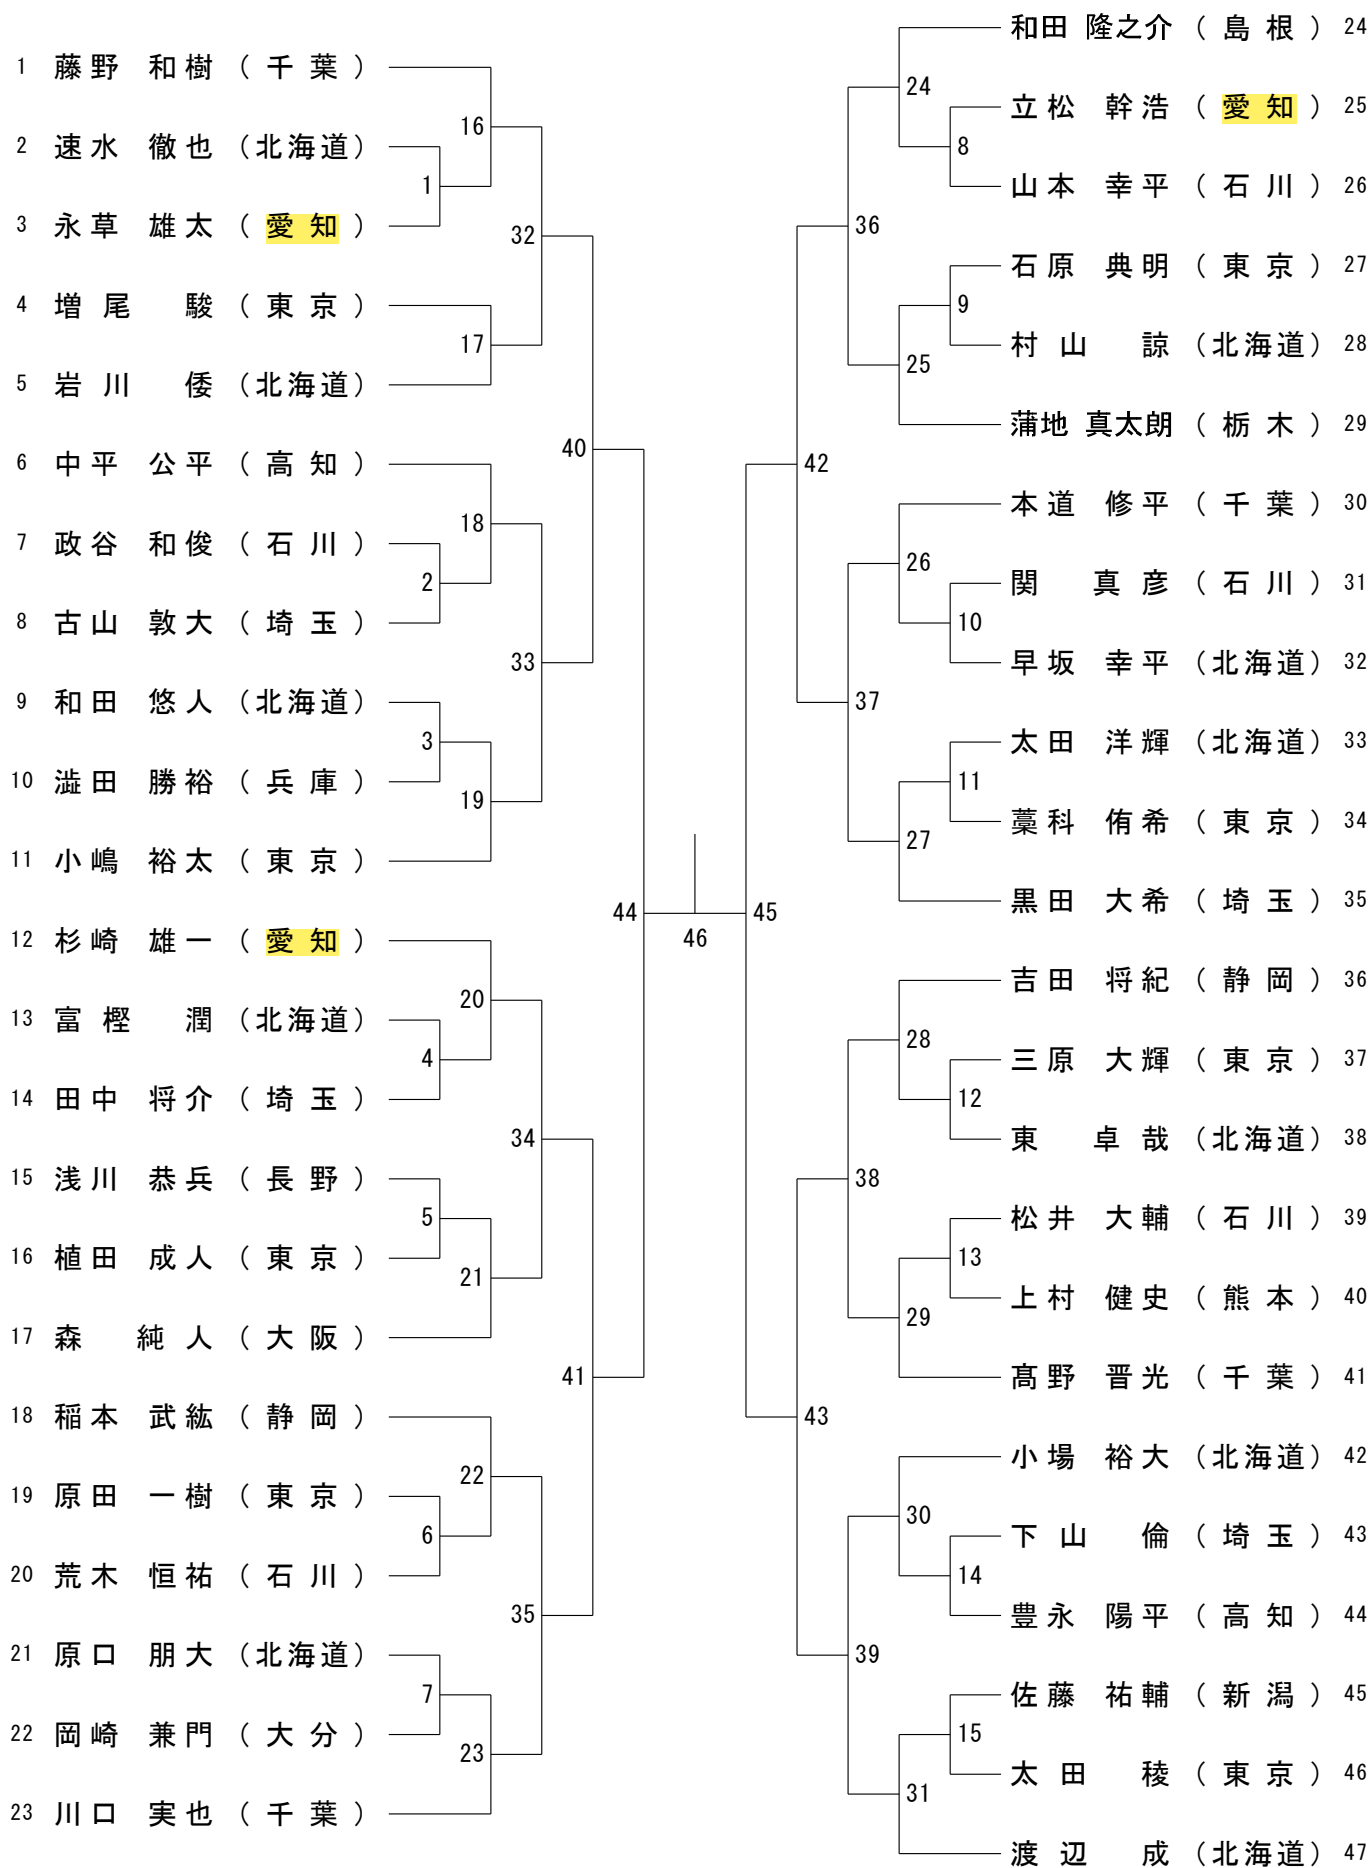

令和5年8月24日 - 26日 北海道

一般男子複 (MD)

第62回全日本教職員バドミントン選手権大会

令和5年8月24日 - 26日 北海道

30歳以上男子複 (3 OMD)

第62回全日本教職員バドミントン選手権大会

令和5年8月24日 - 26日 北海道

40歳以上男子複 (4 OMD)

50歳以上男子複 (5 OMD)

第62回全日本教職員バドミントン選手権大会

令和5年8月24日 - 26日 北海道

60歳以上男子複 (60MD)

65歳以上男子複 (65MD)

70歳以上男子複 (70MD)

第62回全日本教職員バドミントン選手権大会

令和5年8月24日 - 26日 北海道

一般女子複 (WD)

30歳以上女子複 (30WD)

第62回全日本教職員バドミントン選手権大会

令和5年8月24日 - 26日 北海道

40歳以上女子複 (4 OWD)

50歳以上女子複 (5 OWD)

55歳以上女子複 (5 5WD)

第62回全日本教職員バドミントン選手権大会

令和5年8月24日 - 26日 北海道

一般男子単 (MS)

第62回全日本教職員バドミントン選手権大会

令和5年8月24日 - 26日 北海道

30歳以上男子単 (30MS)

第62回全日本教職員バドミントン選手権大会

令和5年8月24日-26日 北海道

40歳以上男子単 (40MS)