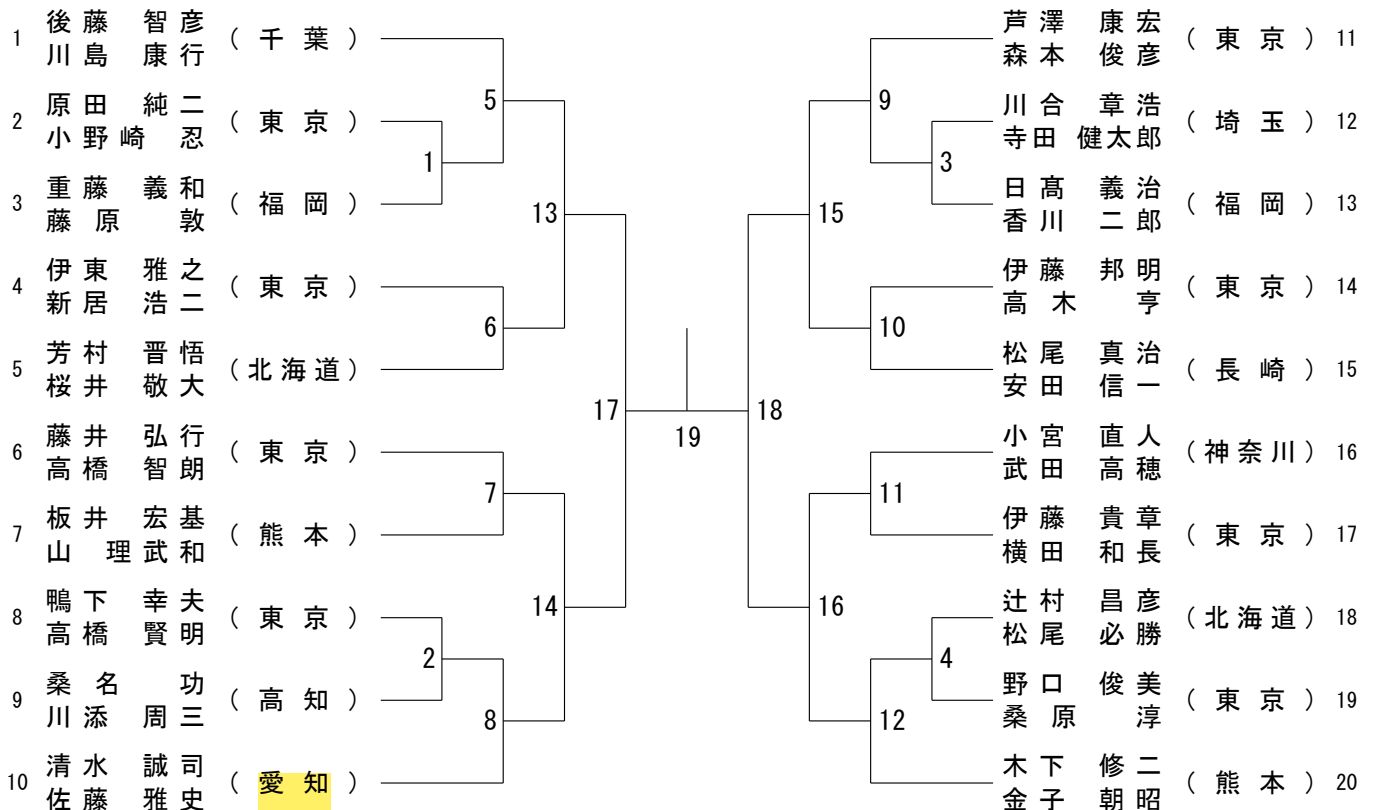

50歳以上男子複 (5 OMD)