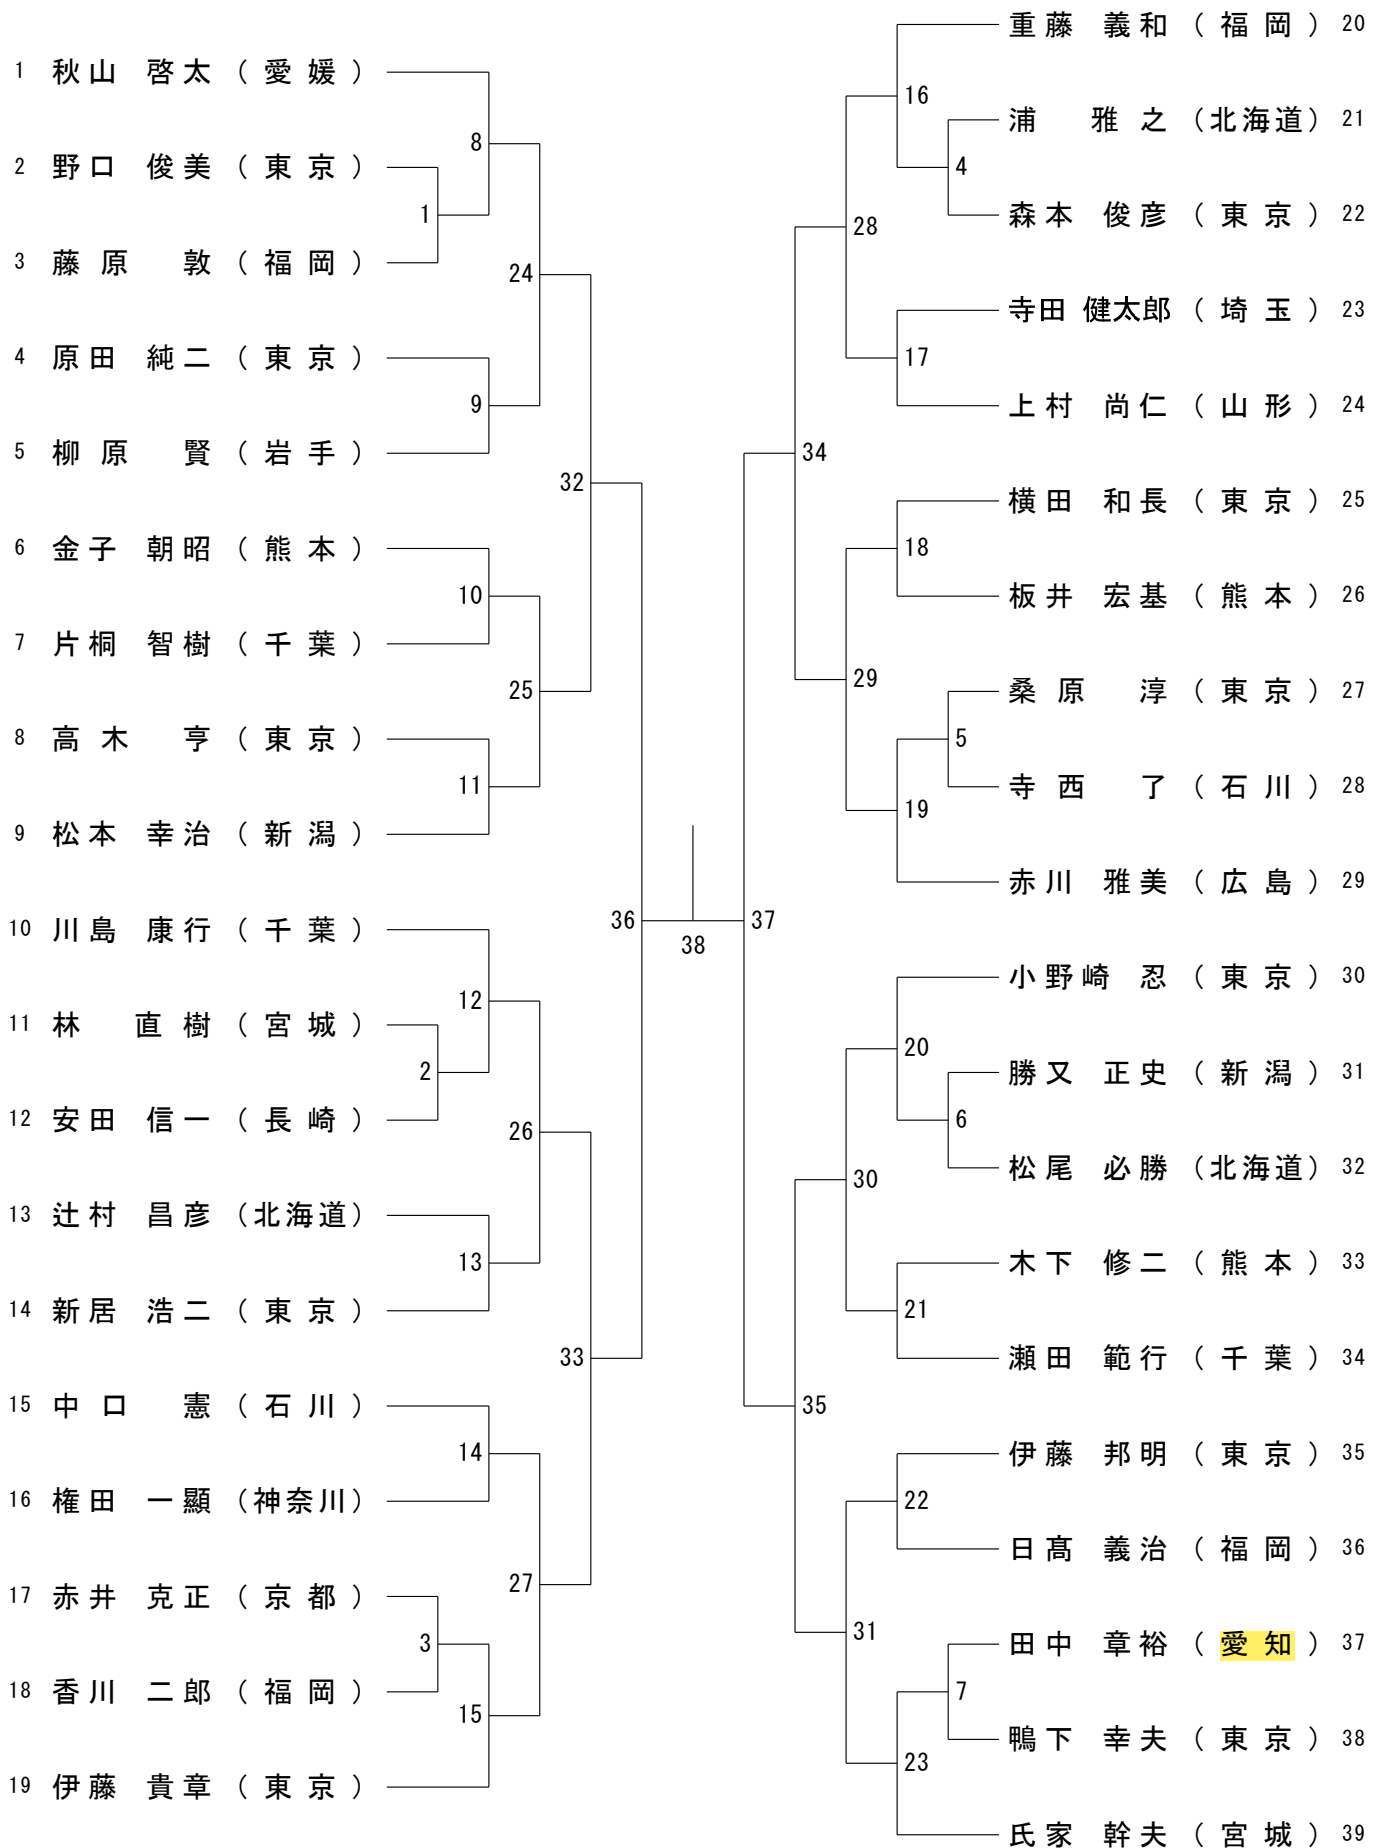

第62回全日本教職員バドミントン選手権大会

令和5年8月24日 - 26日 北海道

50歳以上男子単 (50MS)