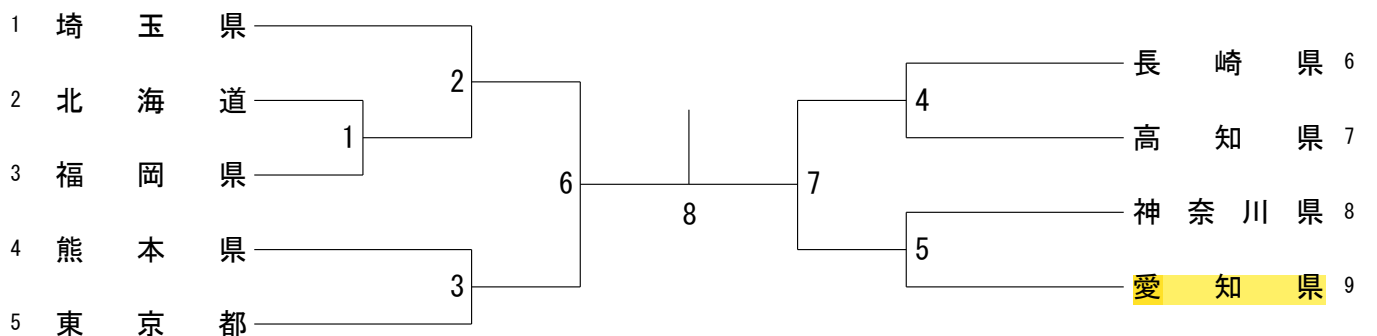

第62回全日本教職員バドミントン選手権大会

令和5年8月23日 北海道

男子団体 (MT)

女子団体 (WT)

成壮年男子団体 (OBT)

成壮年女子団体 (OGT)

ハイパーエイジ男子団体 (HBT)

第62回全日本教職員バドミントン選手権大会