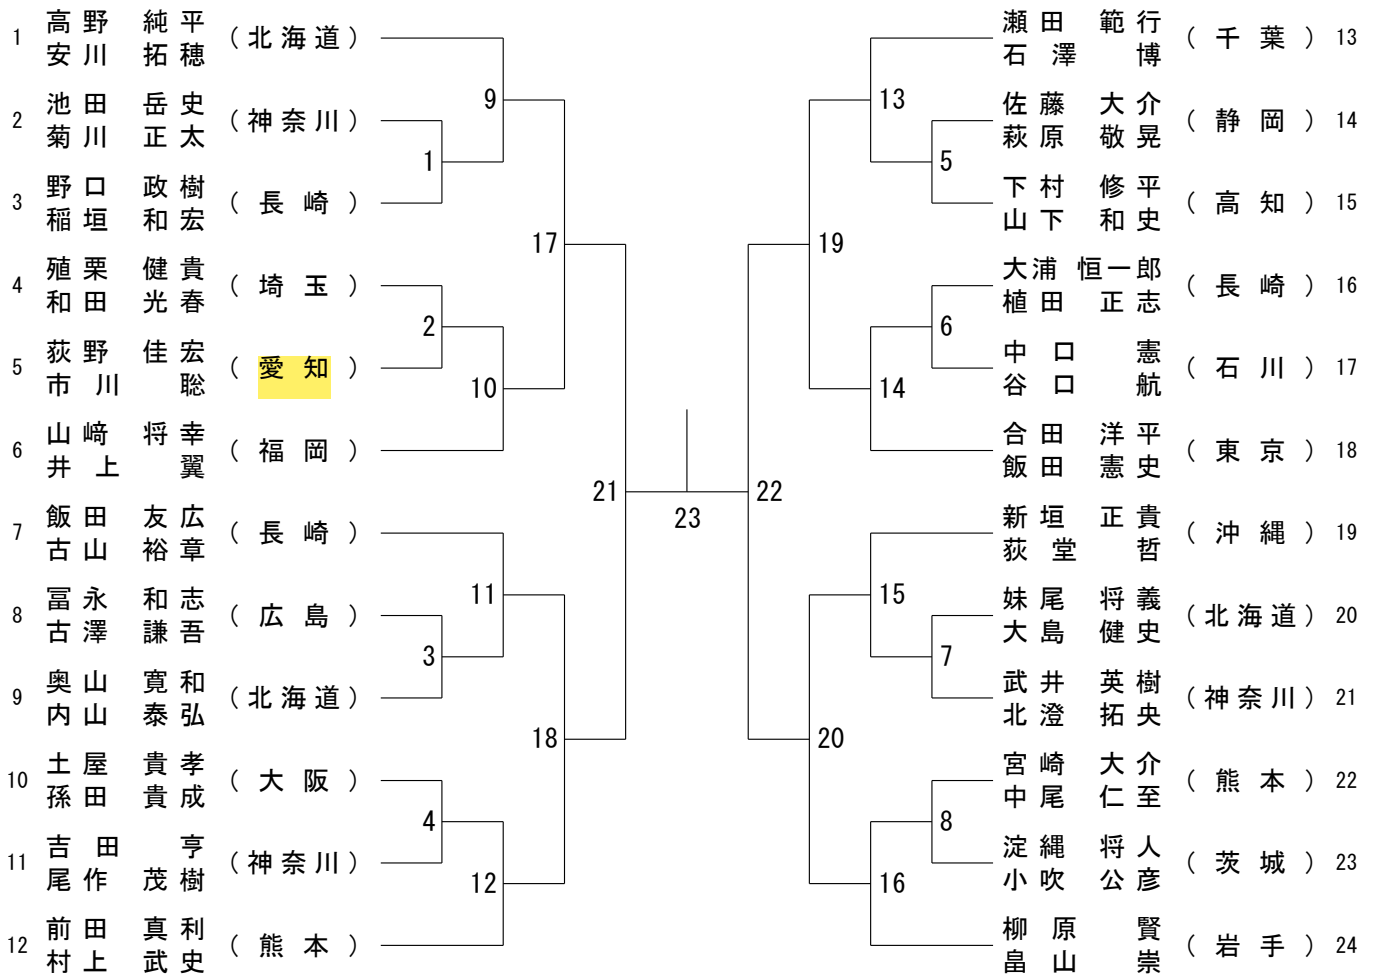

令和5年8月24日 - 26日 北海道

一般男子複 (MD)

第62回全日本教職員バドミントン選手権大会

令和5年8月24日 - 26日 北海道

30歳以上男子複 (3 OMD)

第62回全日本教職員バドミントン選手権大会

令和5年8月24日 - 26日 北海道

40歳以上男子複 (4 OMD)

一般女子複 (WD)

30歳以上女子複 (30WD)

第62回全日本教職員バドミントン選手権大会

令和5年8月24日 - 26日 北海道

40歳以上女子複 (4 OWD)

50歳以上女子複 (5 OWD)

55歳以上女子複 (5 5WD)

第62回全日本教職員バドミントン選手権大会