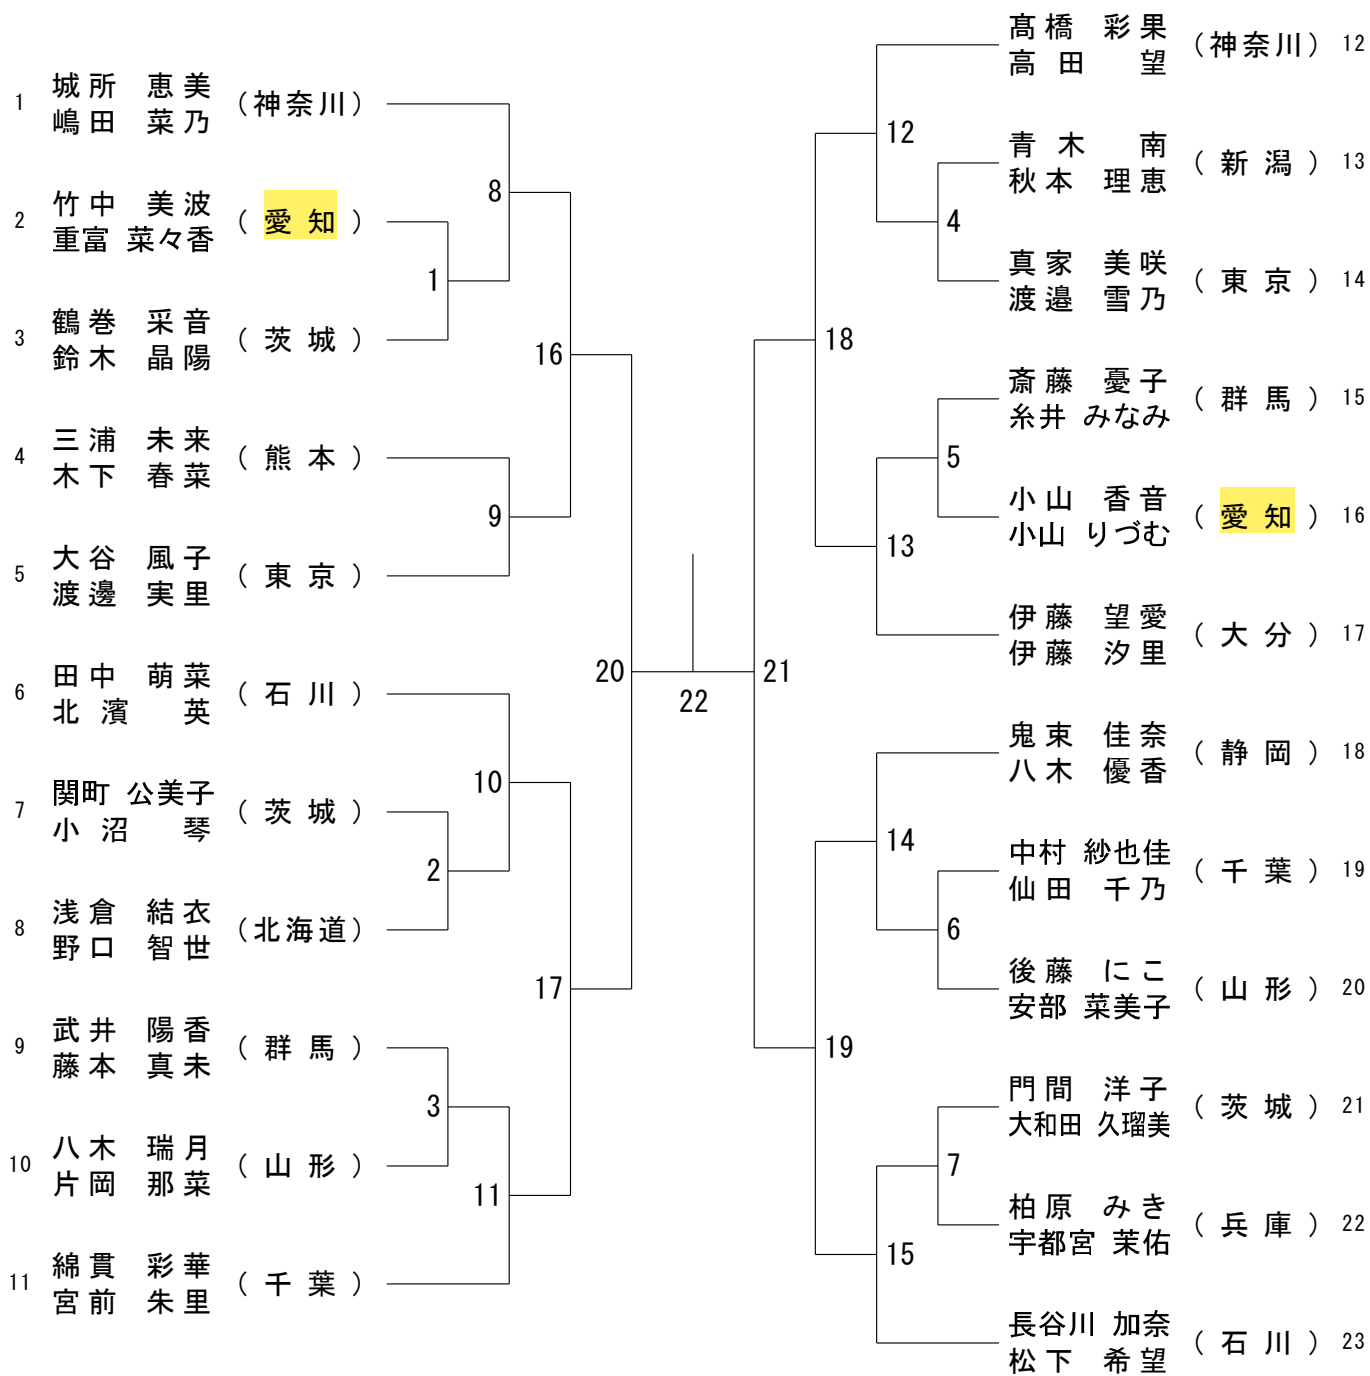

令和5年8月24日 - 26日 北海道

一般男子複 (MD)

第62回全日本教職員バドミントン選手権大会

令和5年8月24日 - 26日 北海道

30歳以上男子複 (3 OMD)

第62回全日本教職員バドミントン選手権大会

令和5年8月24日 - 26日 北海道

40歳以上男子複 (4 OMD)

50歳以上男子複 (5 OMD)

第62回全日本教職員バドミントン選手権大会

令和5年8月24日 - 26日 北海道

60歳以上男子複 (60MD)

65歳以上男子複 (65MD)

70歳以上男子複 (70MD)

第62回全日本教職員バドミントン選手権大会

令和5年8月24日 - 26日 北海道

一般女子複 (WD)

30歳以上女子複 (30WD)

第62回全日本教職員バドミントン選手権大会

令和5年8月24日 - 26日 北海道

40歳以上女子複 (4 OWD)

50歳以上女子複 (5 OWD)

55歳以上女子複 (5 5WD)

第62回全日本教職員バドミントン選手権大会