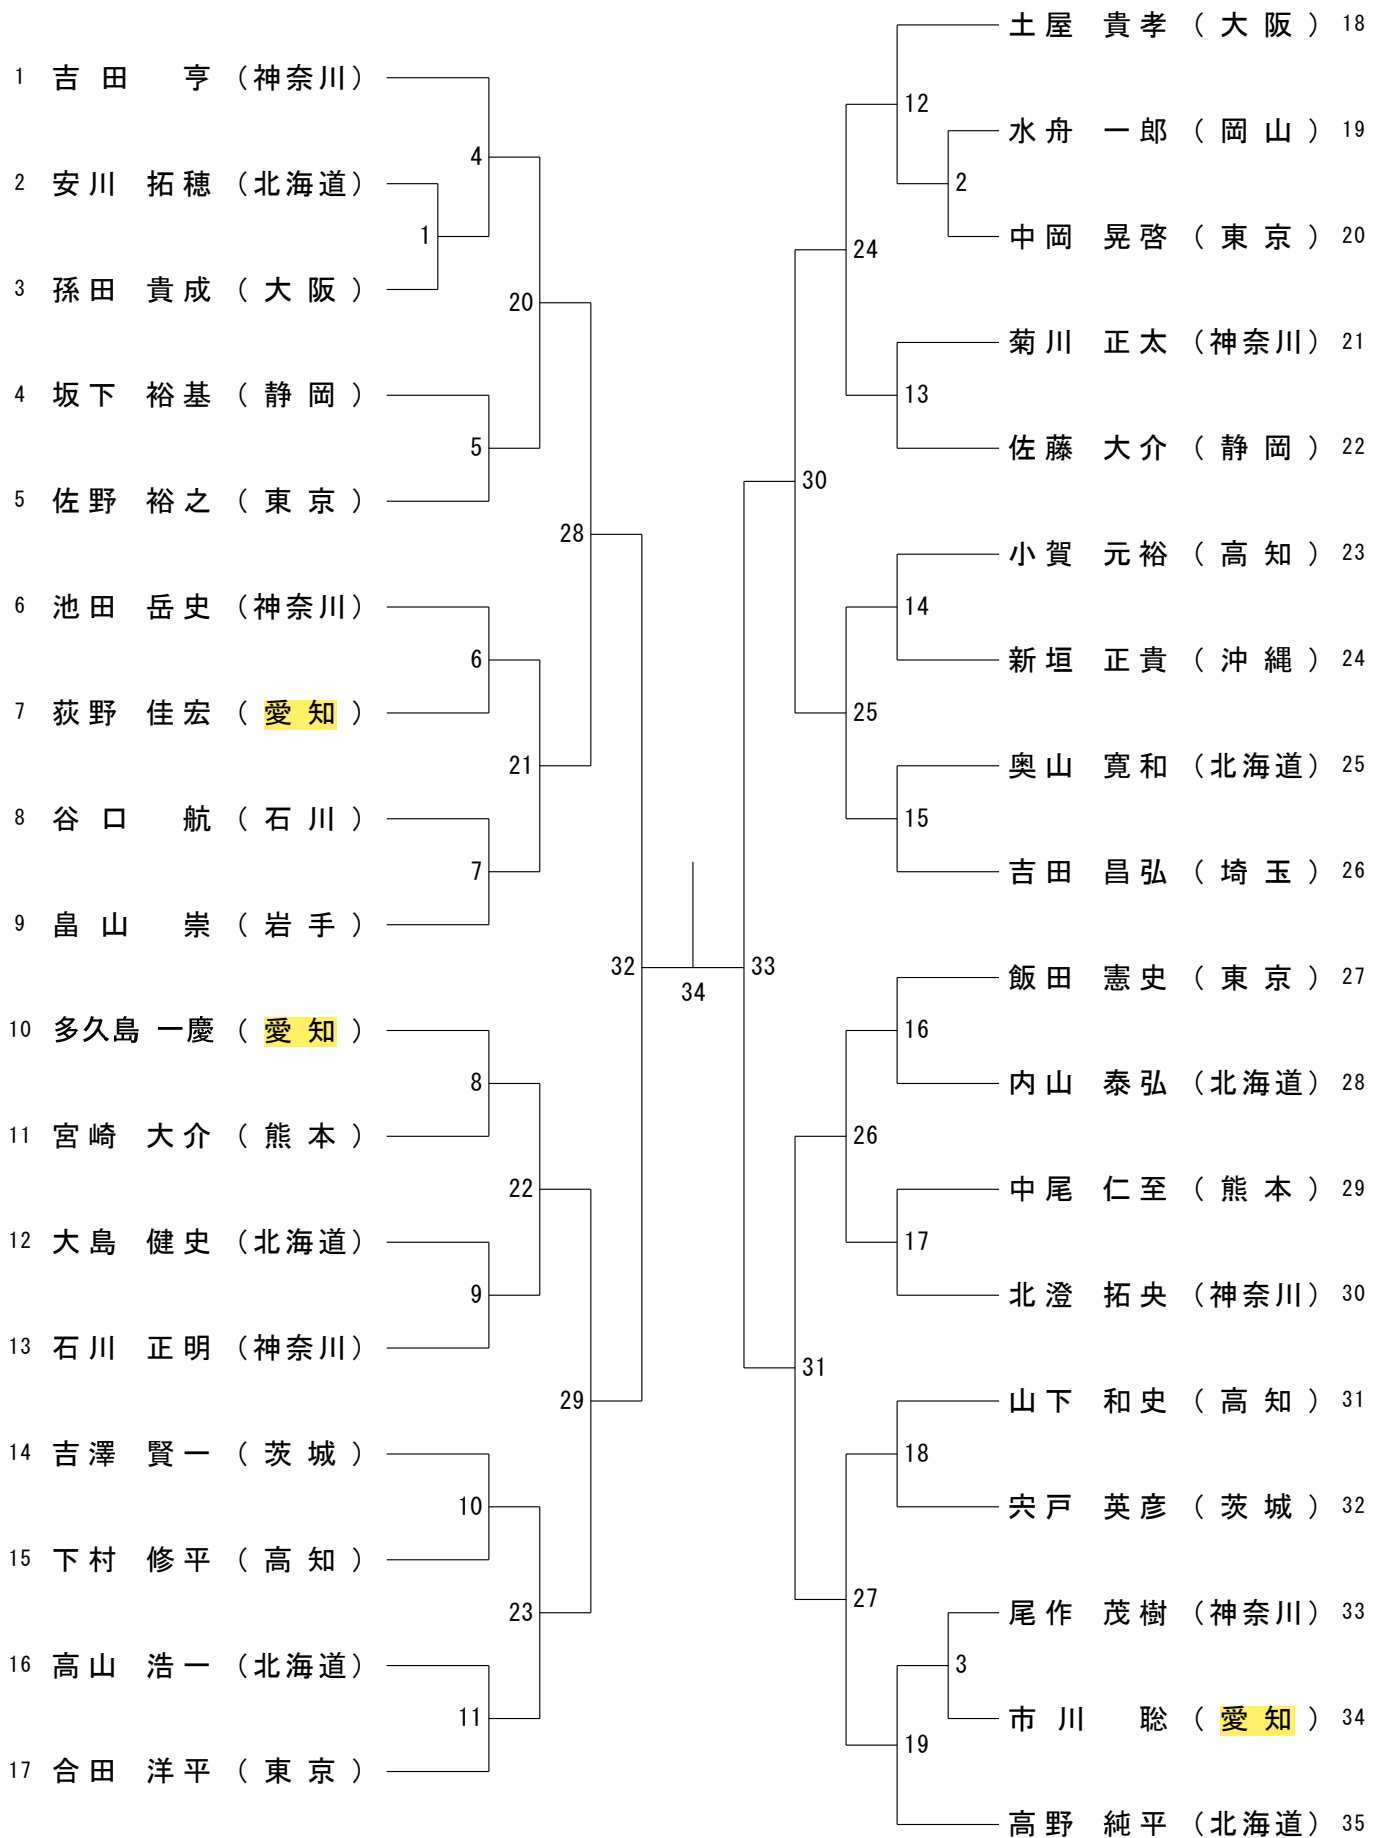

令和5年8月24日 - 26日 北海道

一般男子複 (MD)

第62回全日本教職員バドミントン選手権大会

令和5年8月24日 - 26日 北海道

30歳以上男子複 (3 OMD)

第62回全日本教職員バドミントン選手権大会

令和5年8月24日 - 26日 北海道

40歳以上男子複 (4 OMD)

50歳以上男子複 (5 OMD)

第62回全日本教職員バドミントン選手権大会

令和5年8月24日 - 26日 北海道

60歳以上男子複 (60MD)

65歳以上男子複 (65MD)

70歳以上男子複 (70MD)

第62回全日本教職員バドミントン選手権大会

令和5年8月24日 - 26日 北海道

一般女子複 (WD)

30歳以上女子複 (30WD)

第62回全日本教職員バドミントン選手権大会

令和5年8月24日 - 26日 北海道

40歳以上女子複 (4 OWD)

50歳以上女子複 (5 OWD)

55歳以上女子複 (5 5WD)

第62回全日本教職員バドミントン選手権大会

令和5年8月24日 - 26日 北海道

一般男子単 (MS)

第62回全日本教職員バドミントン選手権大会

令和5年8月24日 - 26日 北海道

30歳以上男子単 (30MS)

第62回全日本教職員バドミントン選手権大会

令和5年8月24日-26日 北海道

40歳以上男子単 (40MS)