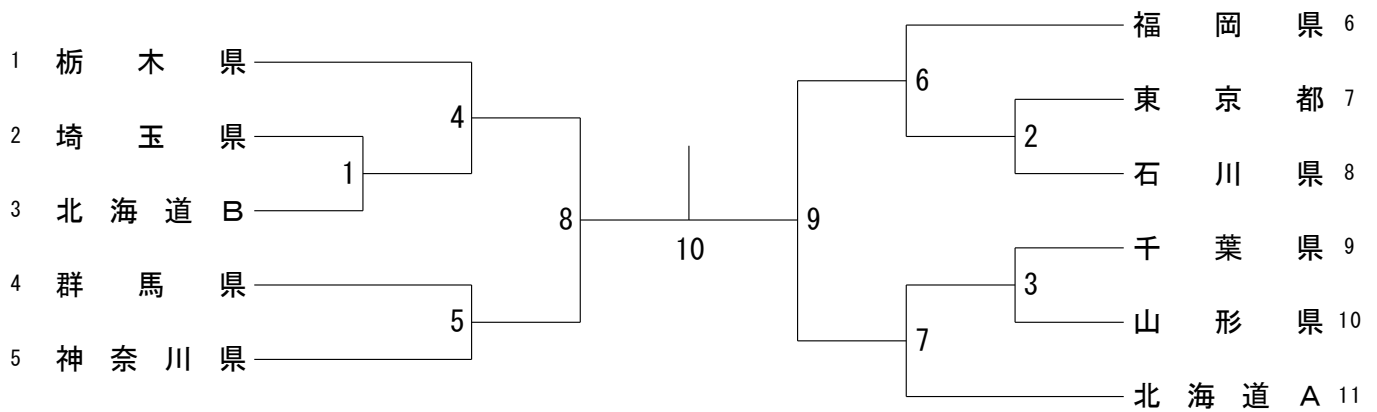

第62回全日本教職員バドミントン選手権大会

令和5年8月23日 北海道

男子団体 (MT)

女子団体 (WT)

成壮年男子団体 (OBT)

成壮年女子団体 (OGT)

ハイパーエイジ男子団体 (HBT)

第62回全日本教職員バドミントン選手権大会