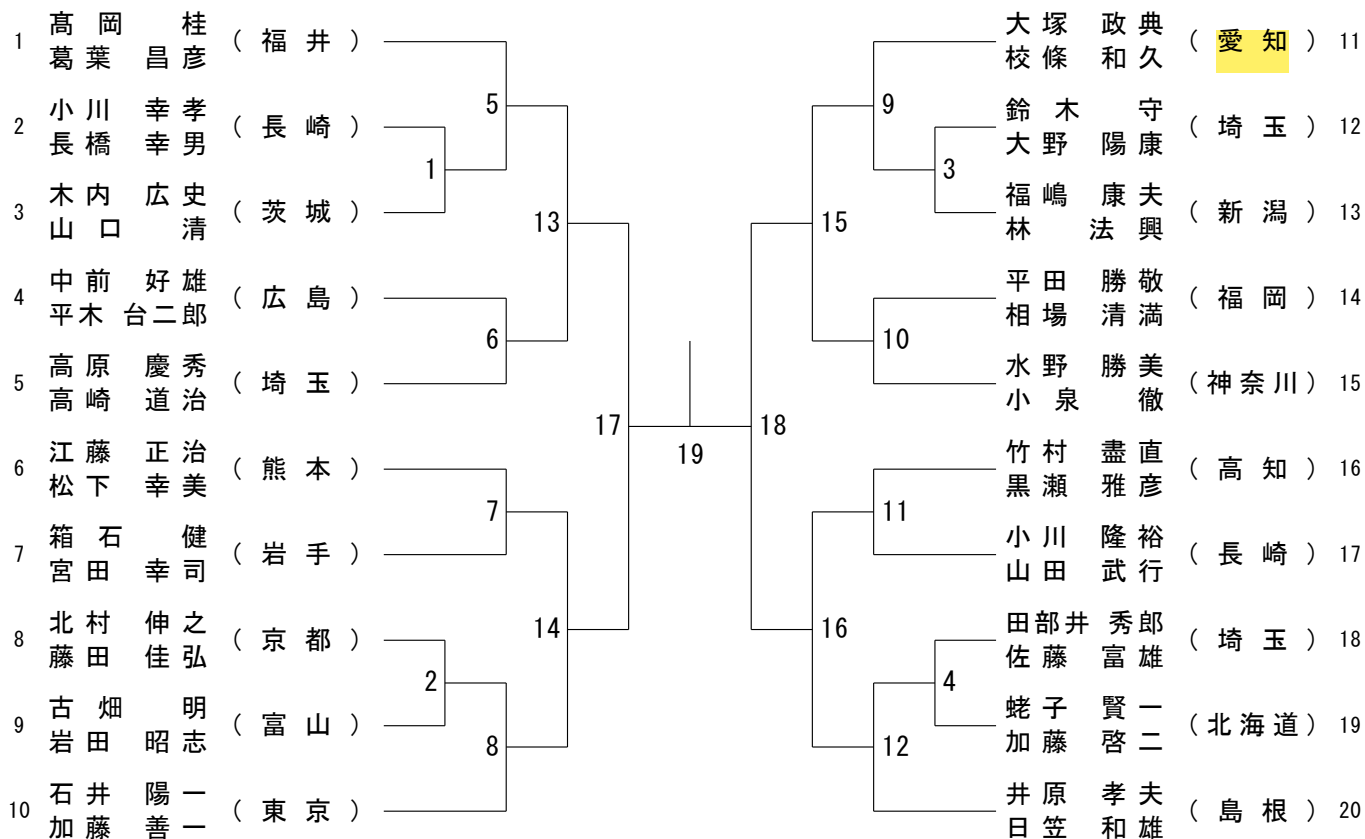

第62回全日本教職員バドミントン選手権大会

令和5年8月24日 - 26日 北海道

60歳以上男子複 (60MD)