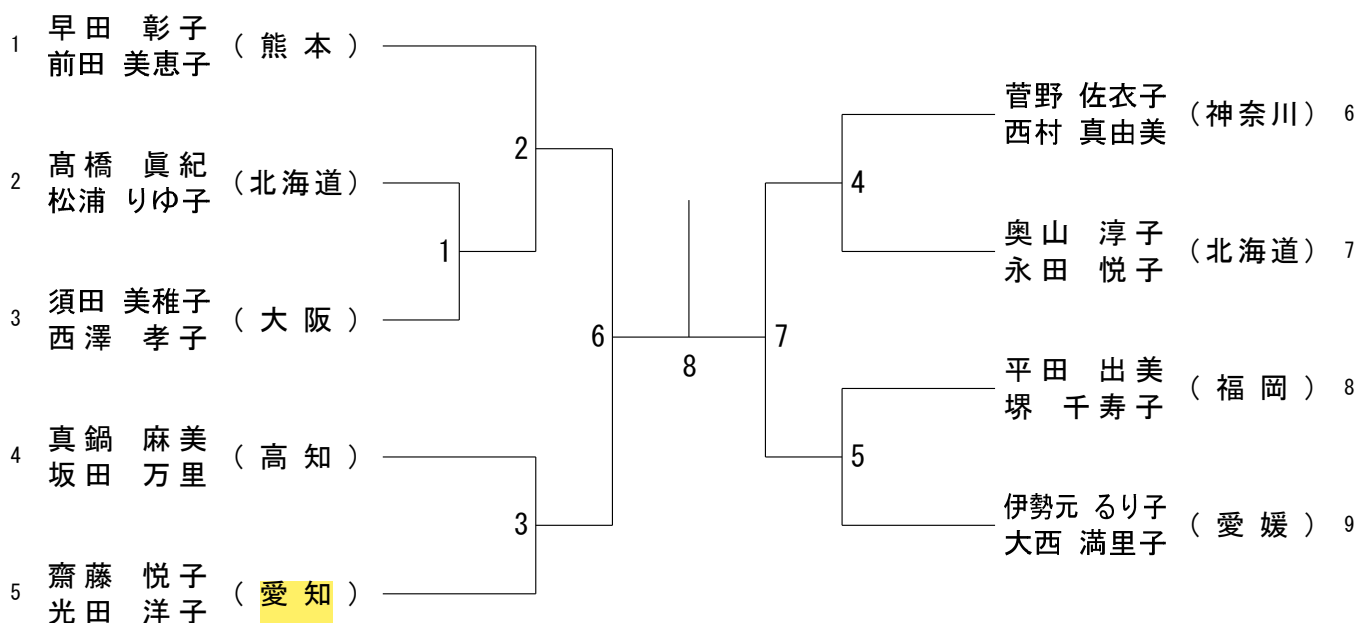

一般女子複 (WD)

30歳以上女子複 (30WD)

第62回全日本教職員バドミントン選手権大会

令和5年8月24日 - 26日 北海道

40歳以上女子複 (4 OWD)

50歳以上女子複 (5 OWD)

55歳以上女子複 (5 5WD)

第62回全日本教職員バドミントン選手権大会