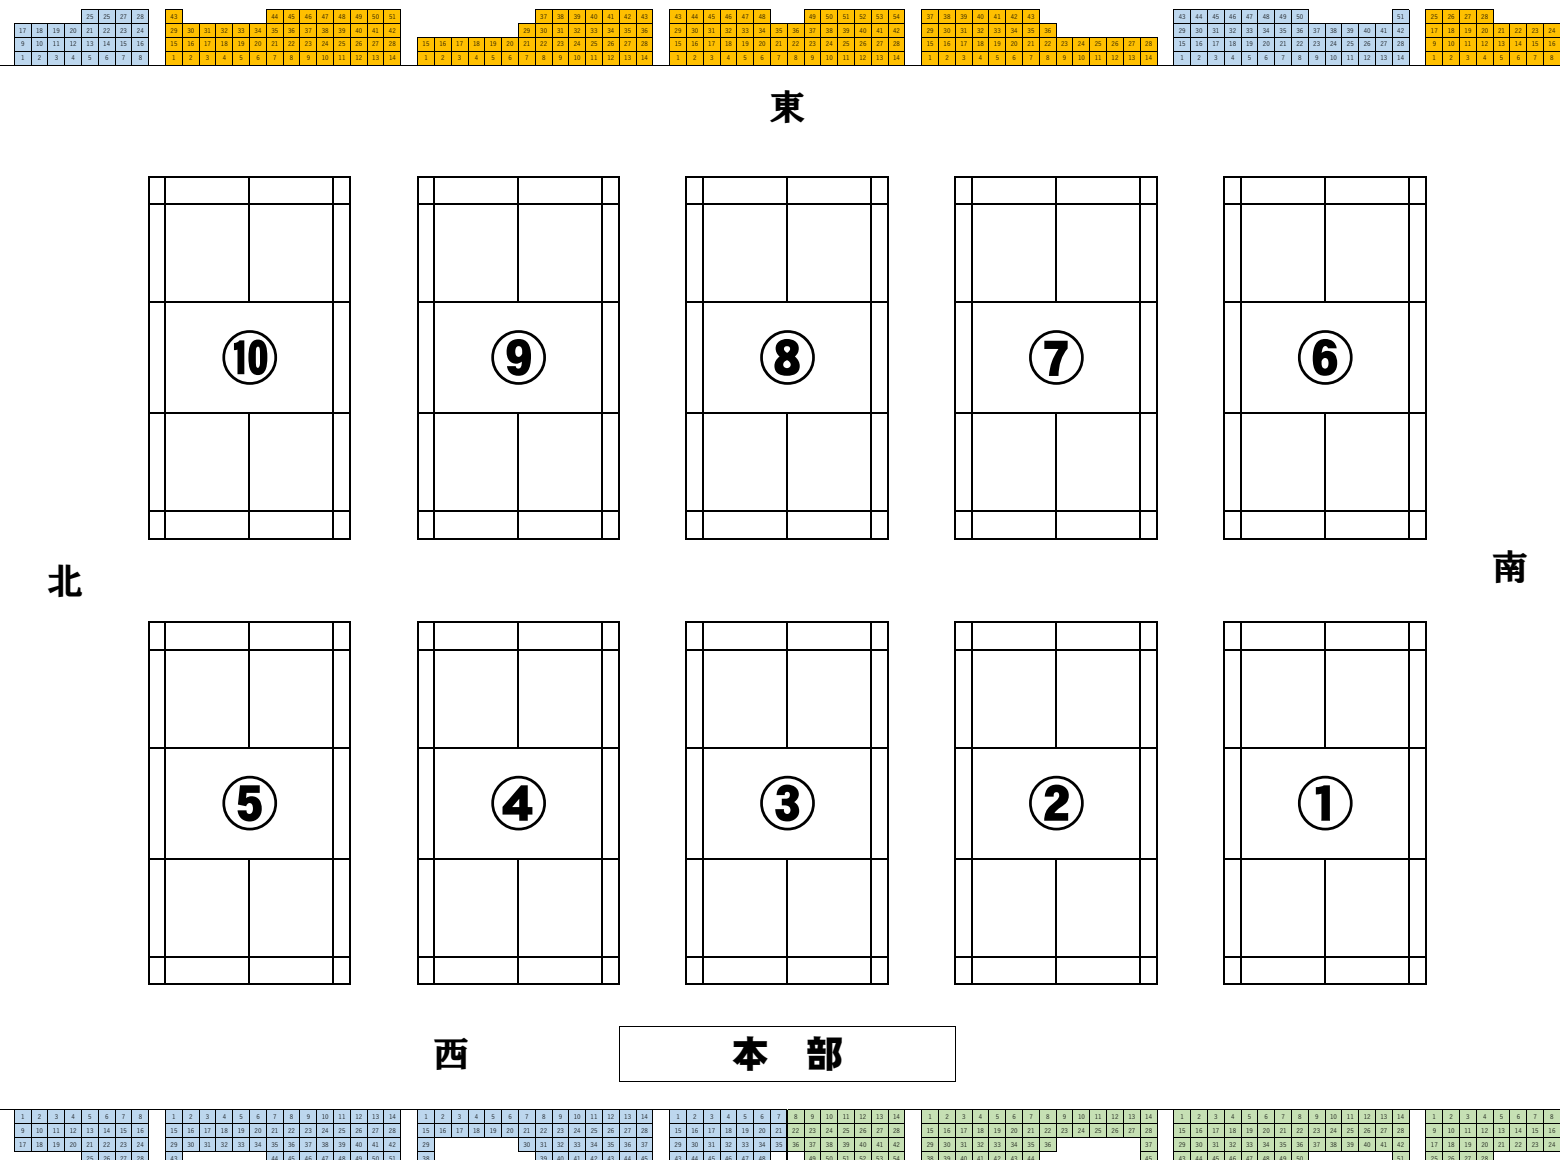

第10回愛知県市町村対抗小学生バドミントン交流大会 座席指定図

半田

名古屋

東海

刈谷

半田
蒲郡
田原
岡崎
大府

豊橋
安城
西尾
稲沢
春日井

大府

春日井