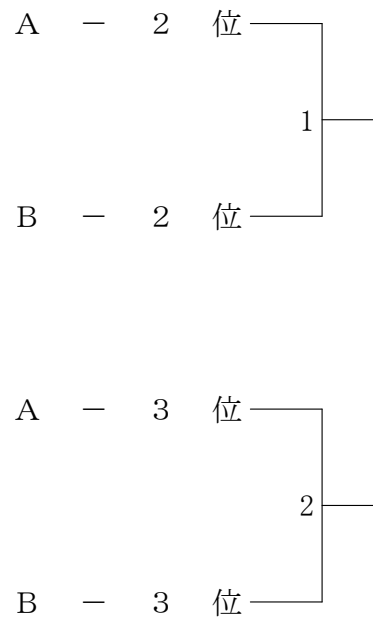

6年生女子初級の部 Bブロック	豊橋市	春日井市	大府市	勝 敗	順位
豊 橋 市		3	2		
春 日 井 市	3		1		
大 府 市	2	1