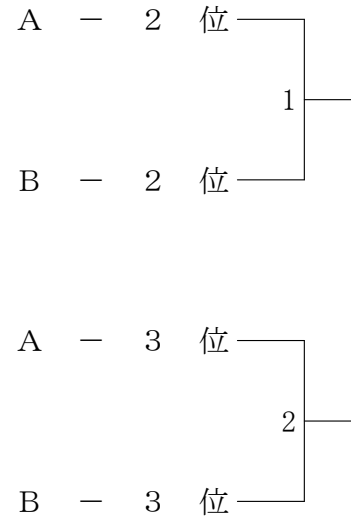

第10回愛知県市町村対抗小学生バドミントン交流大会

6年生男子 上級の部 決勝トーナメント

6年生男子 上級の部 Aブロック	西尾市	岡崎市	名古屋市	勝敗	順位
西尾市		3	2		
岡崎市	3		1		
名古屋市	2	1			

6年生男子 上級順位決定戦

6年生男子 上級の部 Bブロック	大府市	春日井市	豊橋市	勝敗	順位
大府市		3	2		
春日井市	3		1		
豊橋市	2	1			

6年生男子 初級の部 決勝トーナメント

6年生男子 初級の部 Aブロック	春日井市	蒲郡市	田原市	東海市	勝敗	順位
春日井市		6	4	2		
蒲郡市	6		1	3		
田原市	4	1		5		
東海市	2	3	5			

6年生男子 初級三決戦

6年生男子 初級の部 Bブロック	大府市	稲沢市	半田市	安城市	勝敗	順位
大府市		6	4	2		
稲沢市	6		1	3		
半田市	4	1		5		
安城市	2	3	5			

第10回愛知県市町村対抗小学生バドミントン交流大会