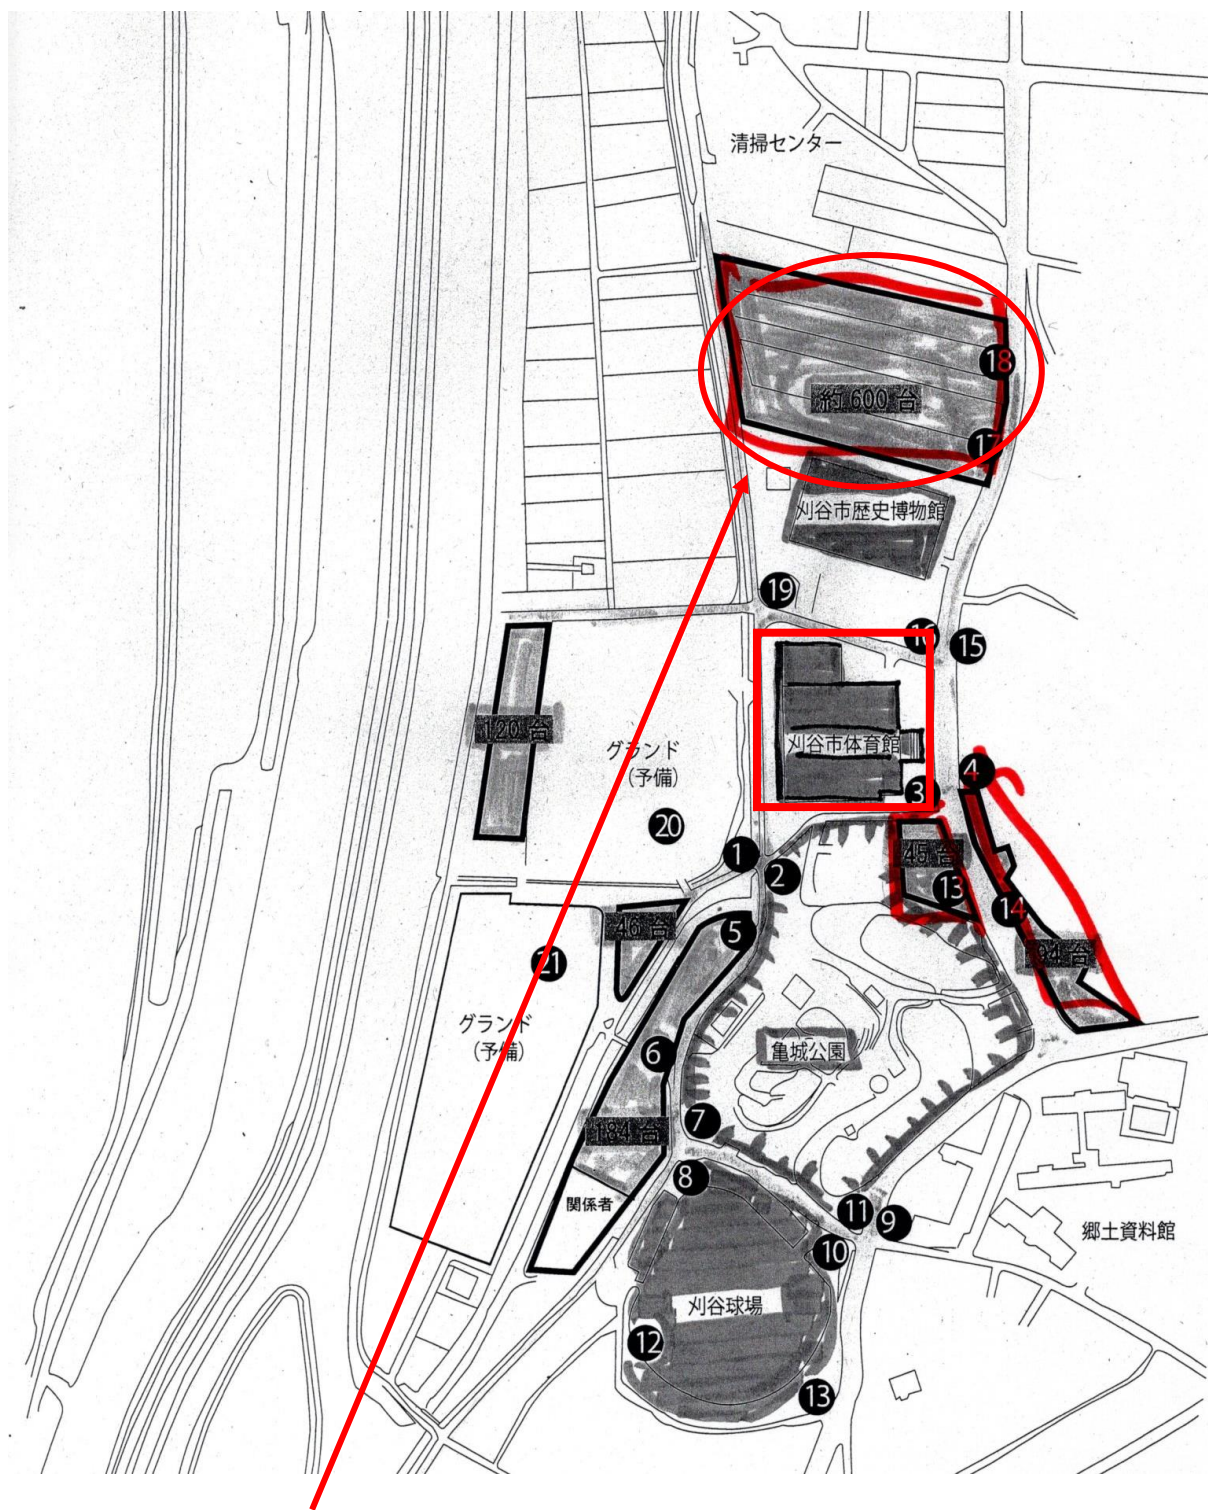

刈谷市体育館駐車場

体育館北側の駐車場を使用