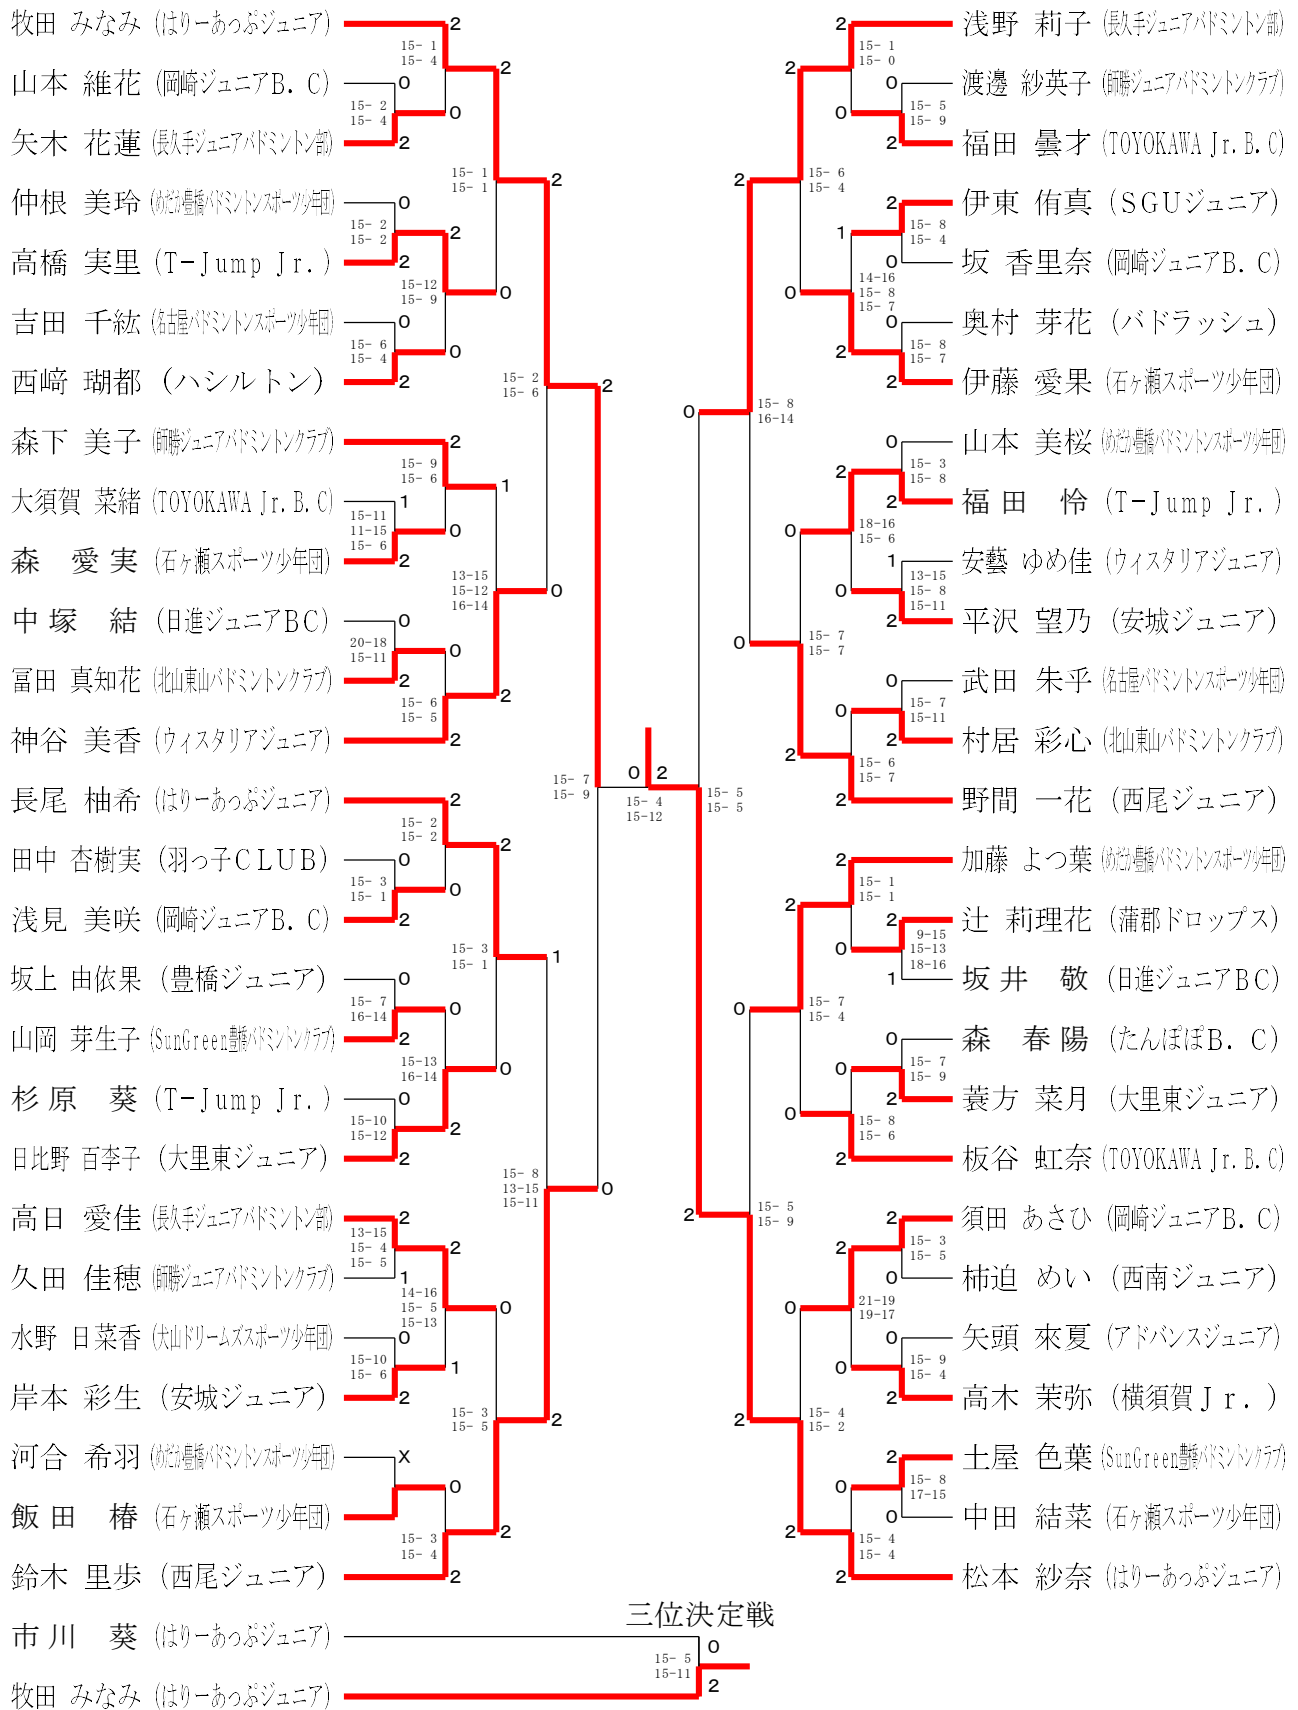

女子シングルスBクラス-1

※体育館内で、対戦中以外ではマスク着用の徹底を、お願いします。

第23回ダイハツ全国小学生ABC大会 愛知予選会

令和4年5月14日 常滑市総合体育館
令和4年5月15日 豊川市御津体育館

女子シングルスBクラス-2

※体育館内で、対戦中以外ではマスク着用の徹底を、お願いします。

第23回ダイハツ全国小学生ABC大会 愛知予選会

令和4年5月14日 常滑市総合体育館