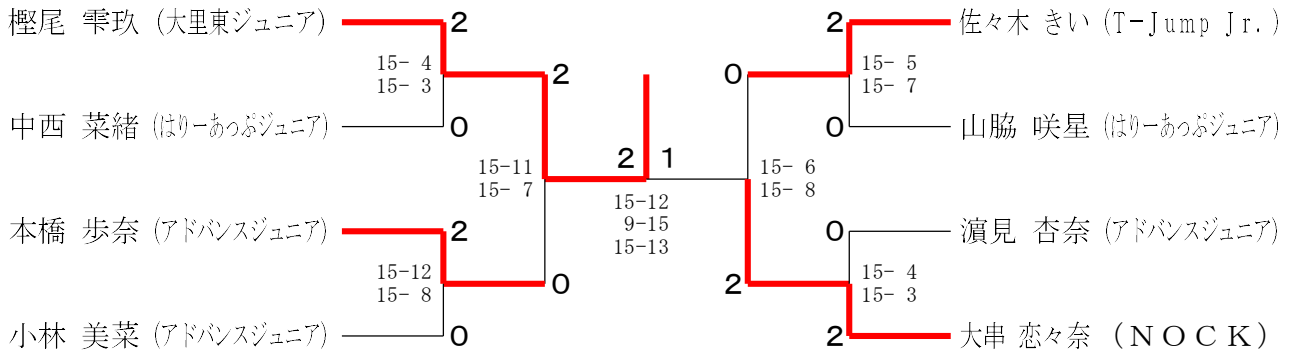

男子シングルスBクラス

三位決定戦

男子シングルスCクラス

三位決定戦

※体育館内で、対戦中以外ではマスク着用の徹底を、お願いします。

第23回ダイハツ全国小学生ABC大会 愛知予選会

令和4年5月14日 常滑市総合体育館

令和4年5月15日 豊川市御津体育館

女子シングルスAクラス

女子シングルスBクラス

女子シングルスCクラス

※体育館内で、対戦中以外ではマスク着用の徹底を、お願いします。