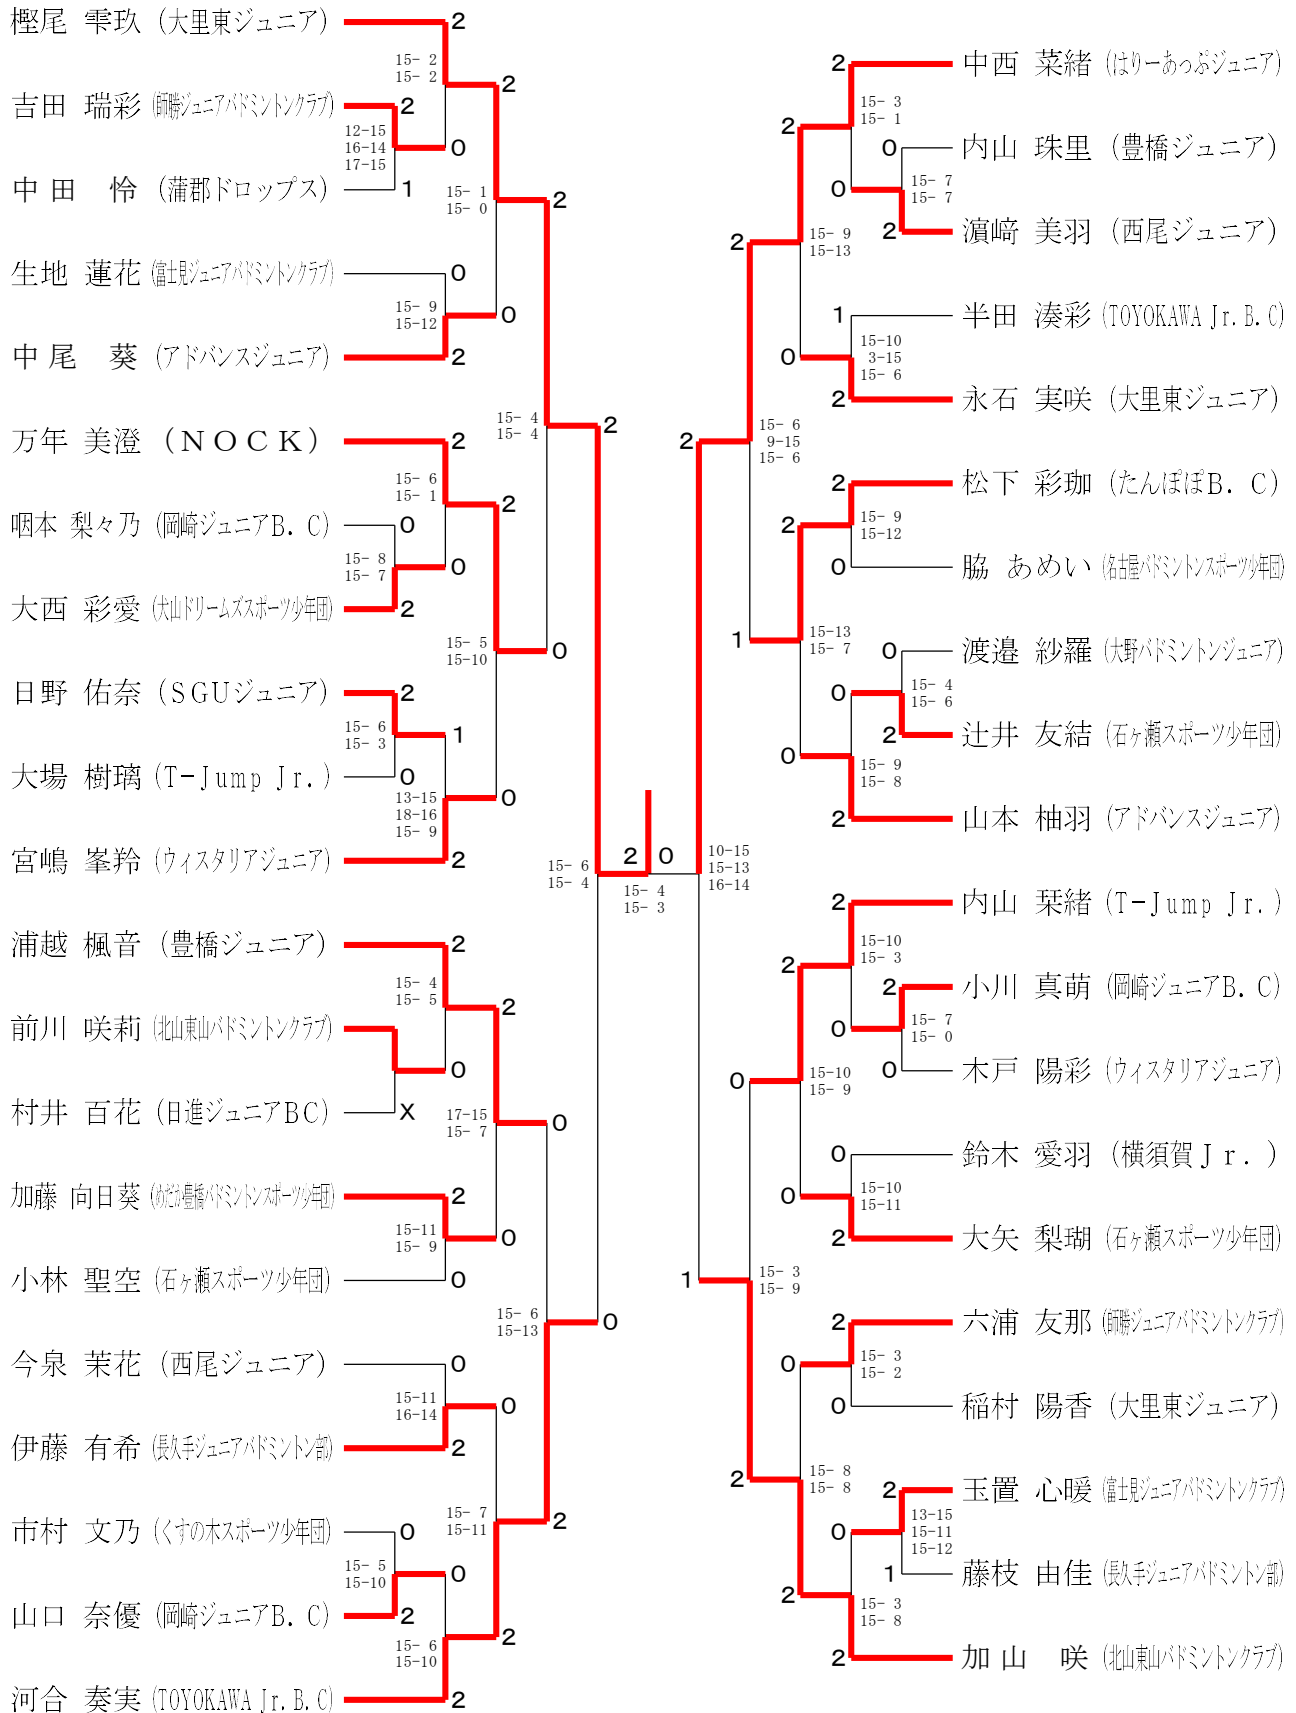

第23回ダイハツ全国小学生ABC大会 愛知予選会

令和4年5月14日 常滑市総合体育館

令和4年5月15日 豊川市御津体育館

女子シングルスAクラス-1

※体育館内で、対戦中以外ではマスク着用の徹底を、お願いします。