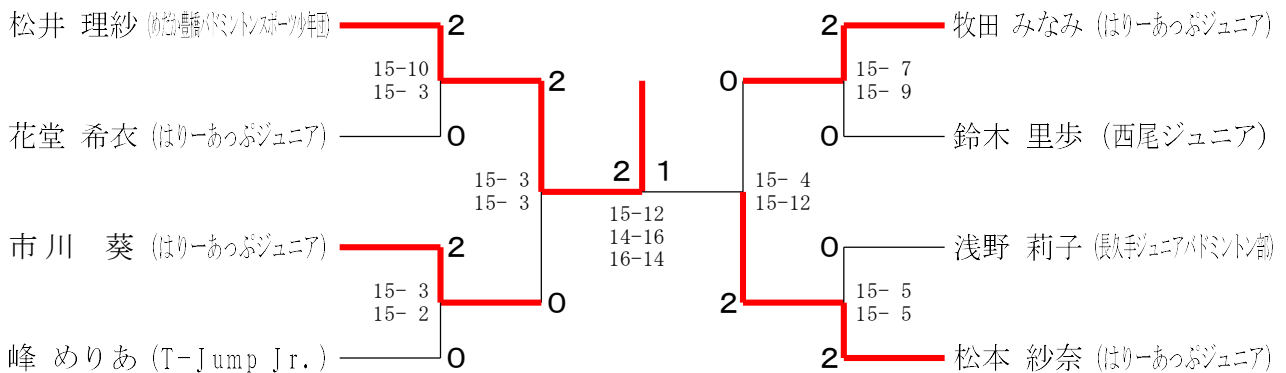

男子シングルスBクラス

三位決定戦

男子シングルスCクラス

三位決定戦

※体育館内で、対戦中以外ではマスク着用の徹底を、お願いします。

第23回ダイハツ全国小学生ABC大会 愛知予選会

令和4年5月14日 常滑市総合体育館

令和4年5月15日 豊川市御津体育館

女子シングルスAクラス

女子シングルスBクラス

女子シングルスCクラス

※体育館内で、対戦中以外ではマスク着用の徹底を、お願いします。