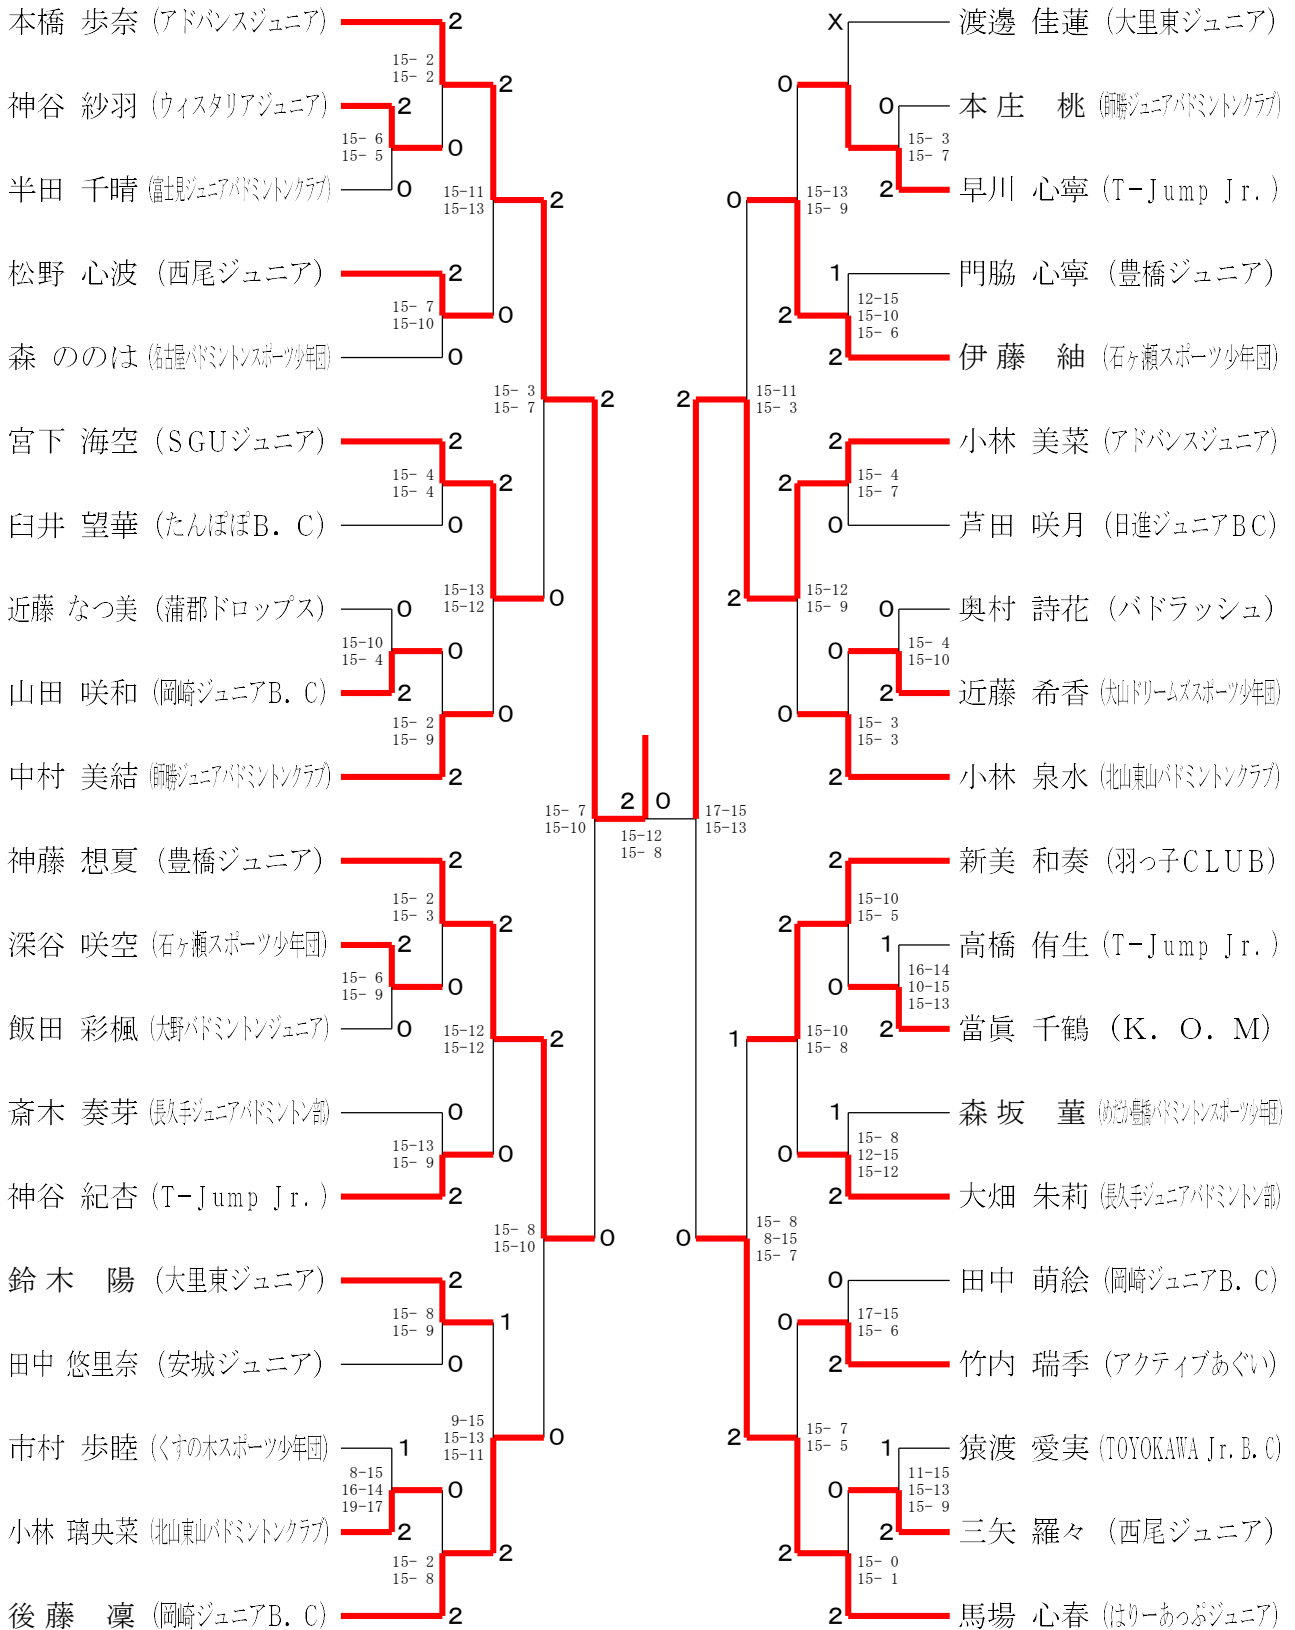

第23回ダイハツ全国小学生ABC大会 愛知予選会

令和4年5月14日 常滑市総合体育館

令和4年5月15日 豊川市御津体育館

女子シングルスAクラス-2

※体育館内で、対戦中以外ではマスク着用の徹底を、お願いします。