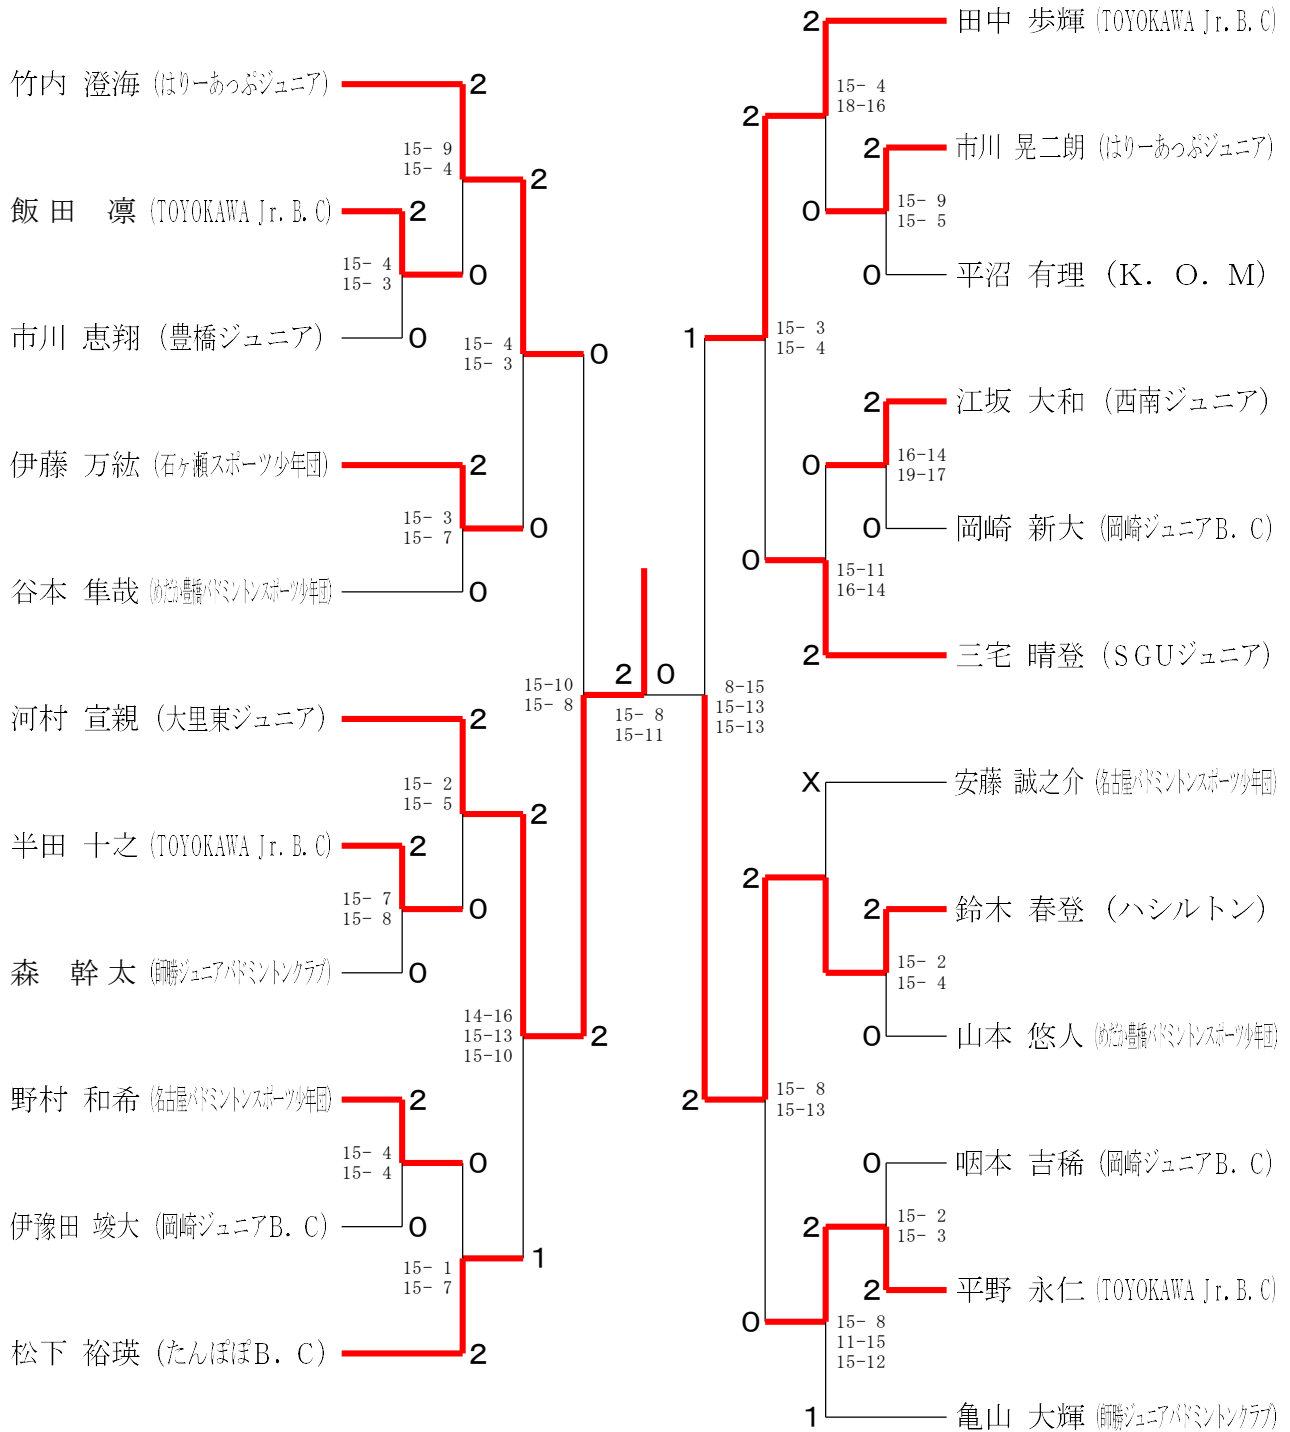

令和4年5月14日 常滑市総合体育館

令和4年5月15日 豊川市御津体育館

男子シングルスBクラス-2

※体育館内で、対戦中以外ではマスク着用の徹底を、お願いします。

第23回ダイハツ全国小学生ABC大会 愛知予選会

令和4年5月14日 常滑市総合体育館

令和4年5月15日 豊川市御津体育館

男子シングルスCクラス