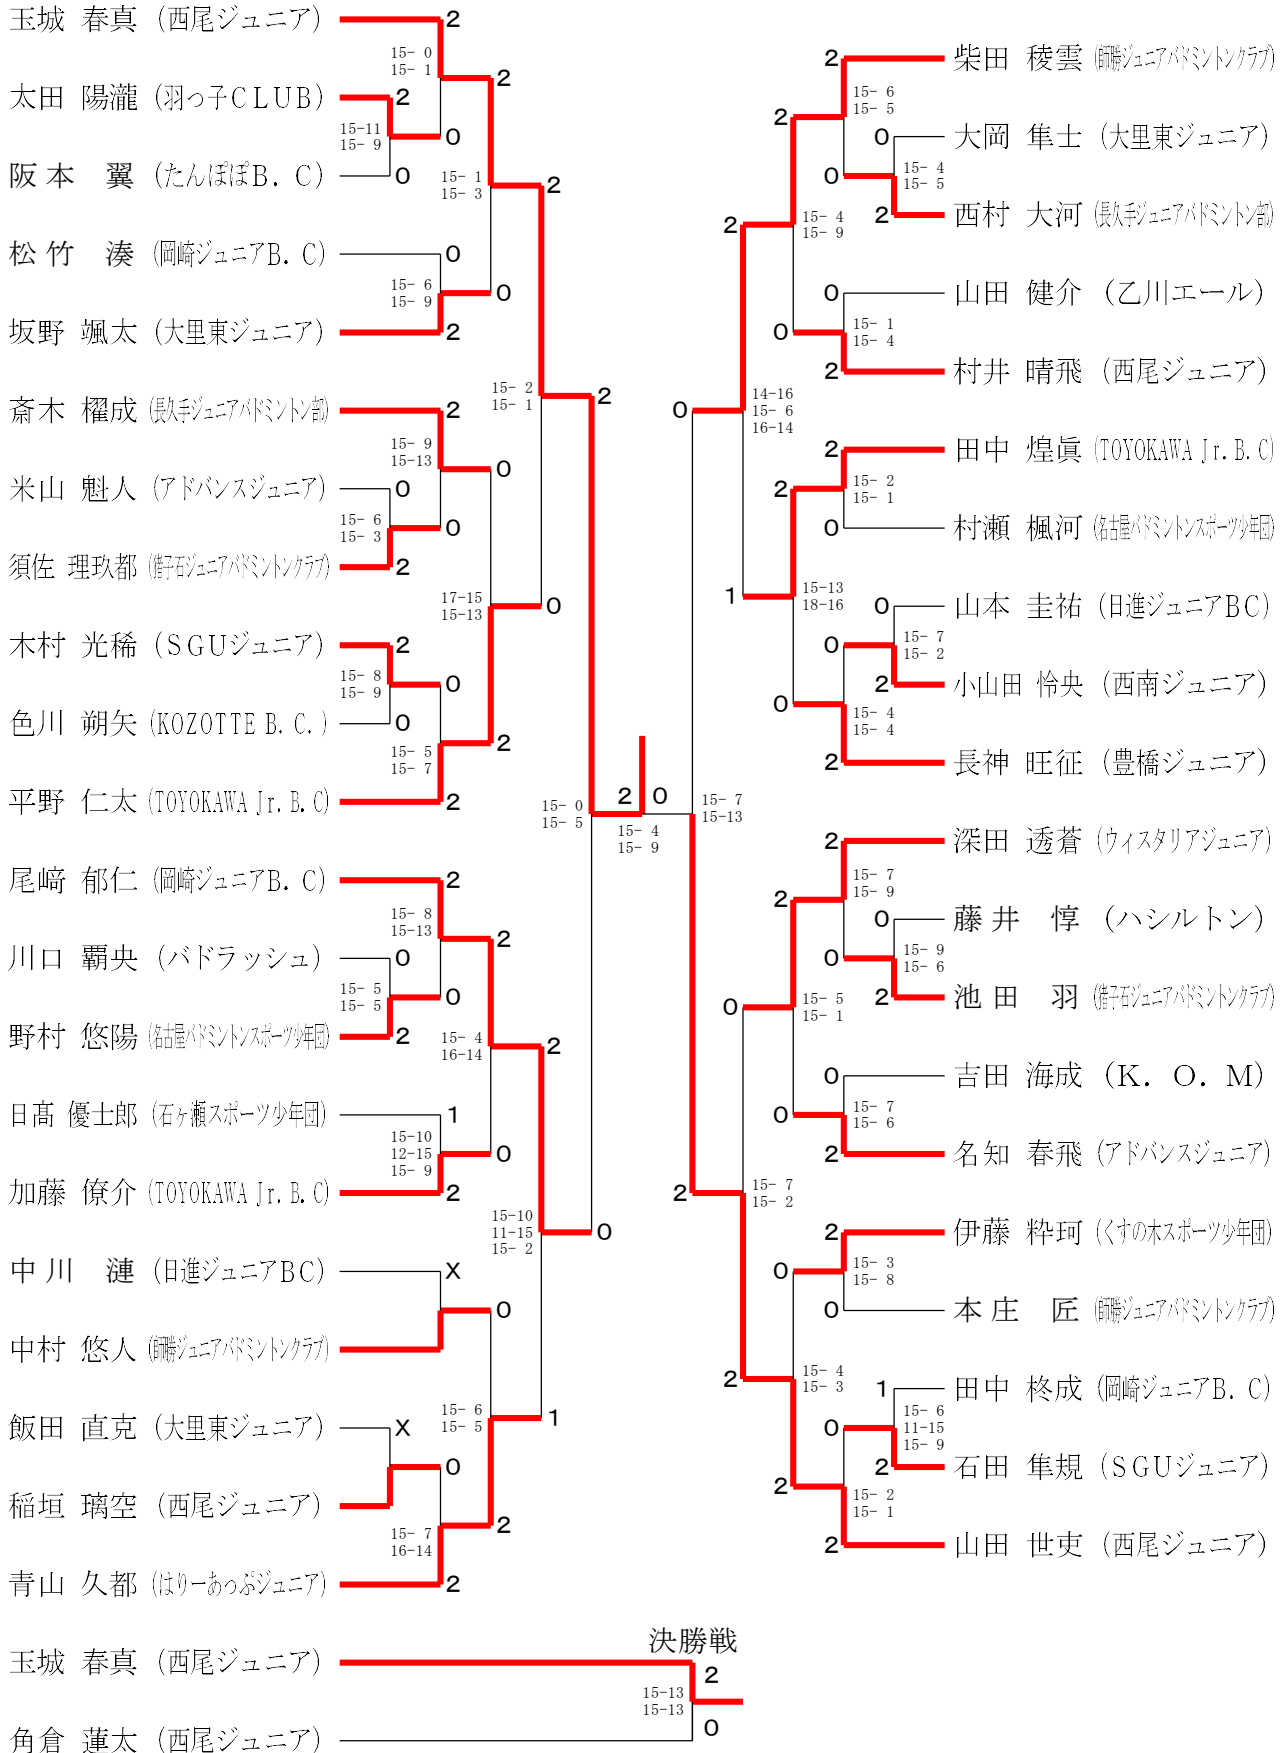

男子シングルスAクラスー2

※体育館内で、対戦中以外ではマスク着用の徹底を、お願いします。

第23回ダイハツ全国小学生ABC大会 愛知予選会

令和4年5月14日 常滑市総合体育館

令和4年5月15日 豊川市御津体育館

男子シングルスBクラスー1

※体育館内で、対戦中以外ではマスク着用の徹底を、お願いします。

第23回ダイハツ全国小学生ABC大会 愛知予選会