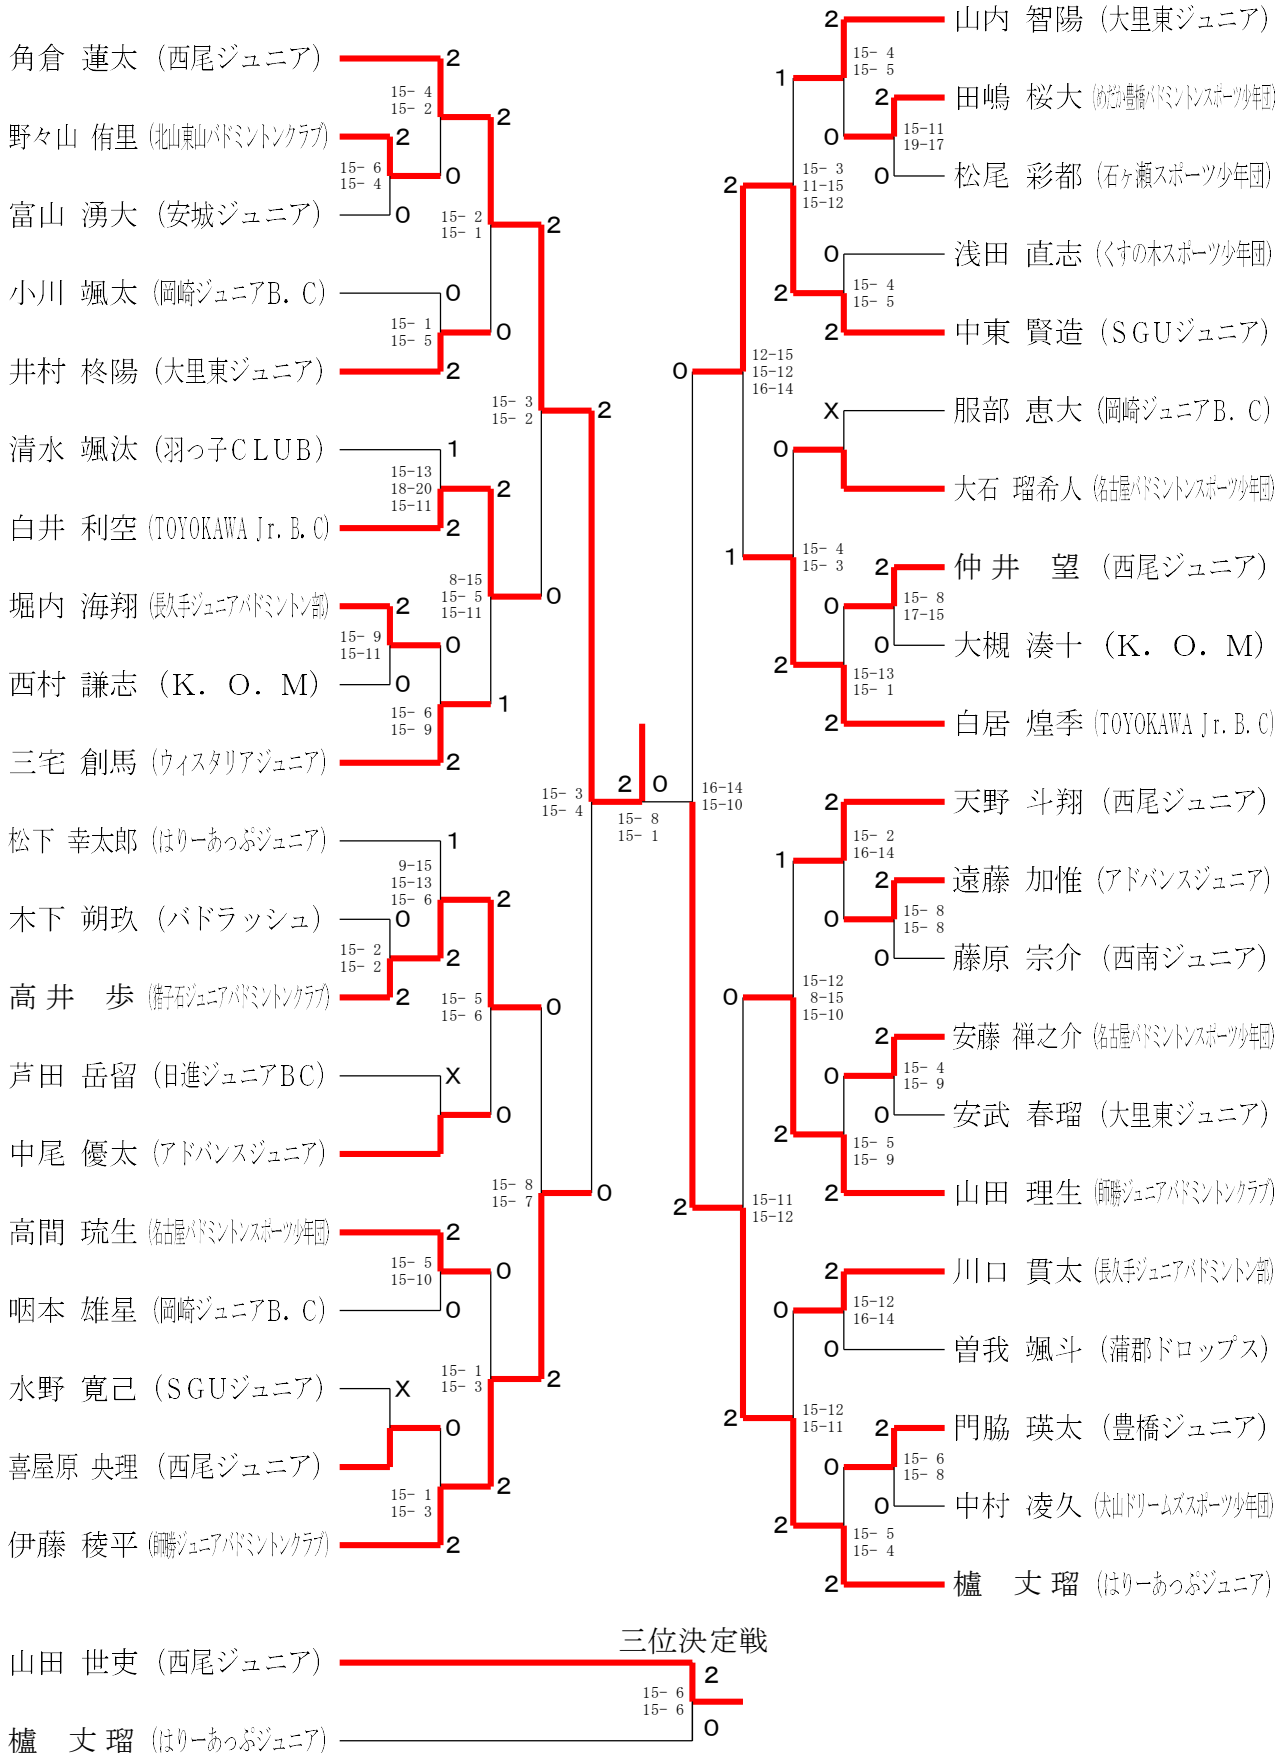

第23回ダイハツ全国小学生ABC大会 愛知予選会

令和4年5月14日 常滑市総合体育館

令和4年5月15日 豊川市御津体育館

男子シングルスBクラス-2

※体育館内で、対戦中以外ではマスク着用の徹底を、お願いします。