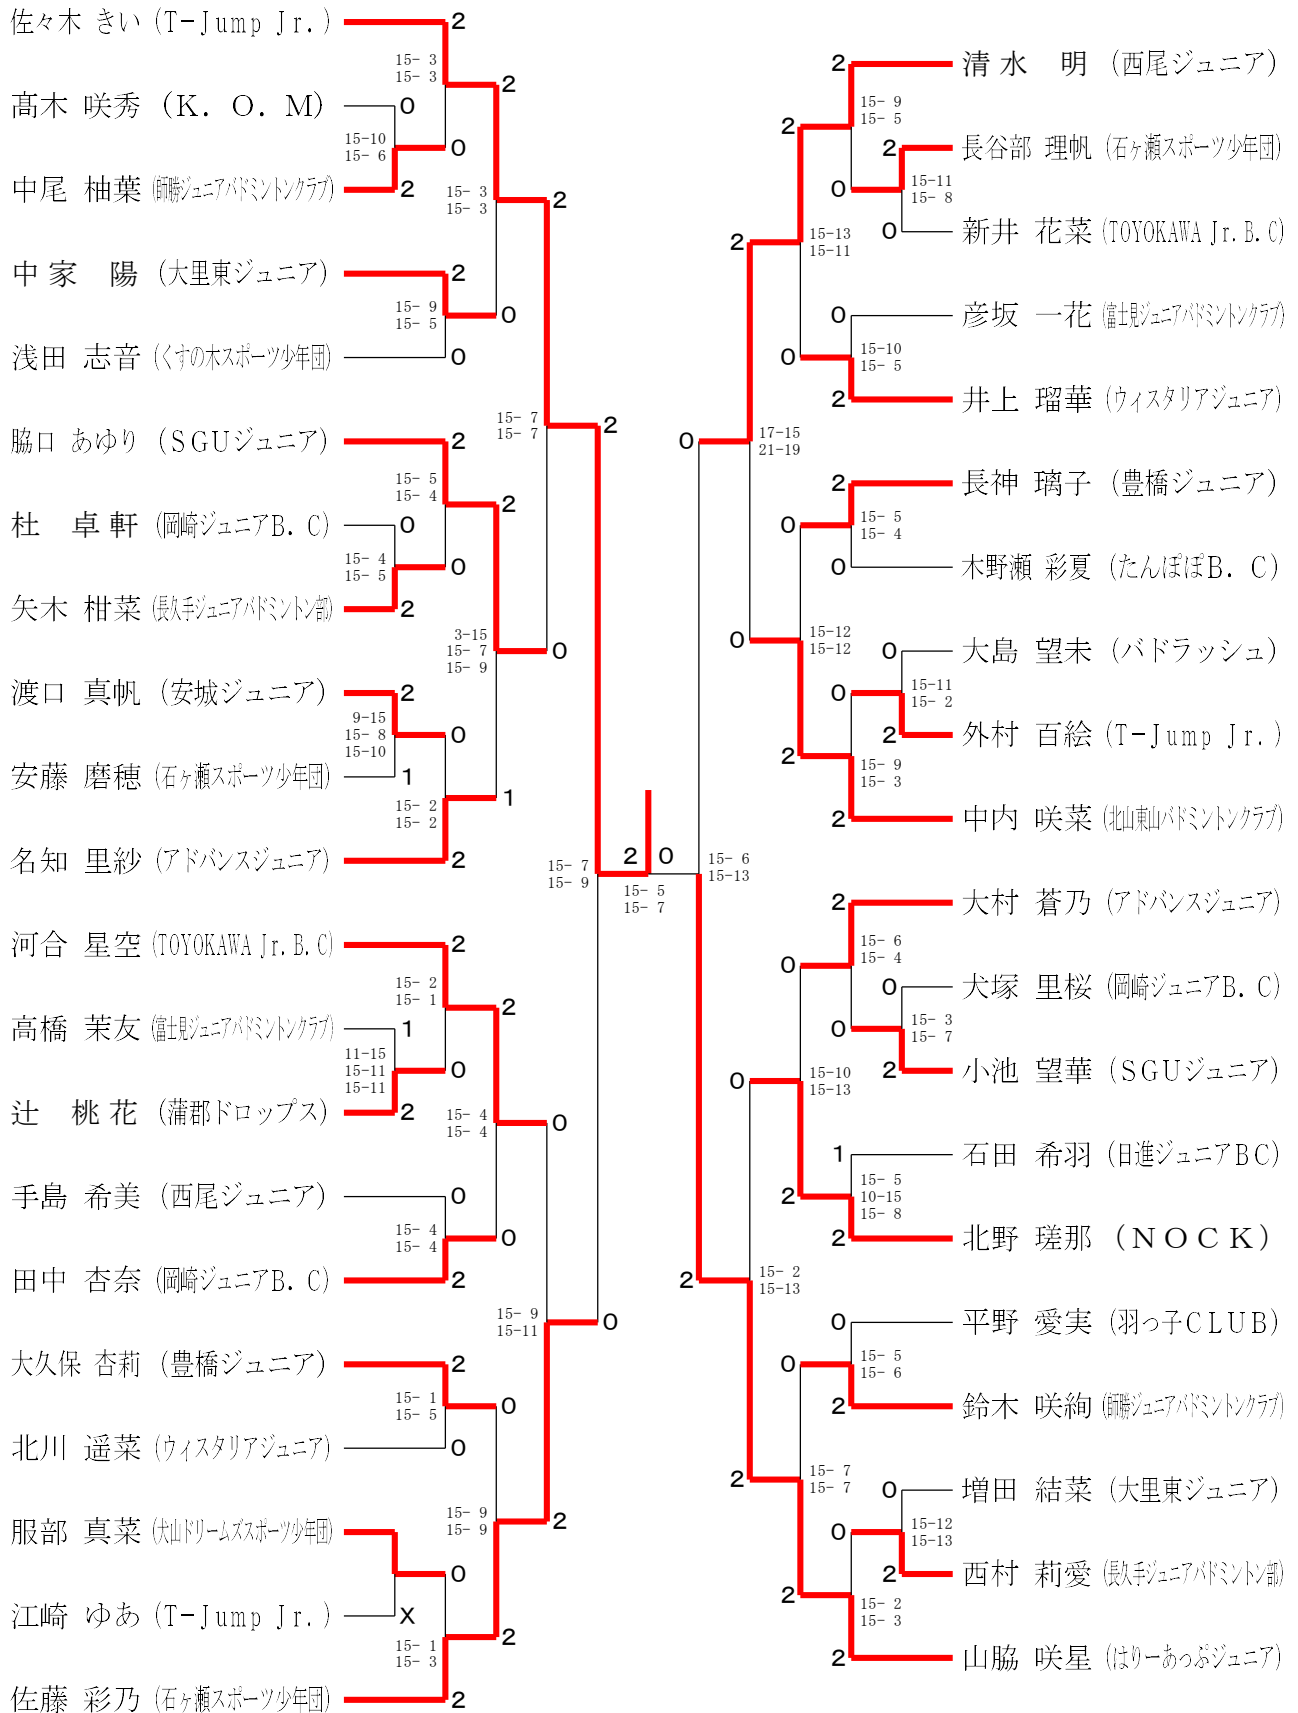

令和4年5月15日 豊川市御津体育館

女子シングルスAクラス-2

※体育館内で、対戦中以外ではマスク着用の徹底を、お願いします。

第23回ダイハツ全国小学生ABC大会 愛知予選会

令和4年5月14日 常滑市総合体育館

令和4年5月15日 豊川市御津体育館

女子シングルスAクラス-3

※体育館内で、対戦中以外ではマスク着用の徹底を、お願いします。