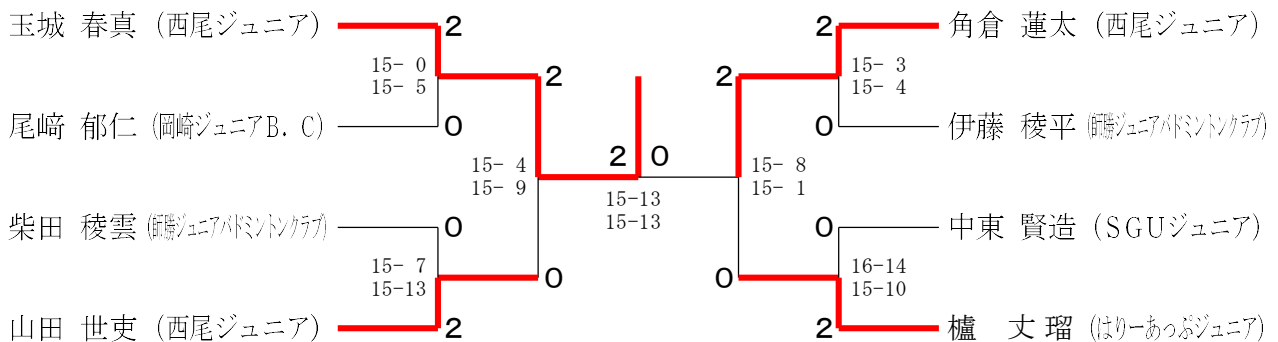

令和4年5月15日 豊川市御津体育館

女子シングルスCクラス

※体育館内で、対戦中以外ではマスク着用の徹底を、お願いします。

第23回ダイハツ全国小学生ABC大会 愛知予選会

令和4年5月14日 常滑市総合体育館

令和4年5月15日 豊川市御津体育館

男子シングルスAクラス

三位決定戦

男子シングルスBクラス

三位決定戦

男子シングルスCクラス

三位決定戦

※体育館内で、対戦中以外ではマスク着用の徹底を、お願いします。

第23回ダイハツ全国小学生ABC大会 愛知予選会

令和4年5月14日 常滑市総合体育館

令和4年5月15日 豊川市御津体育館