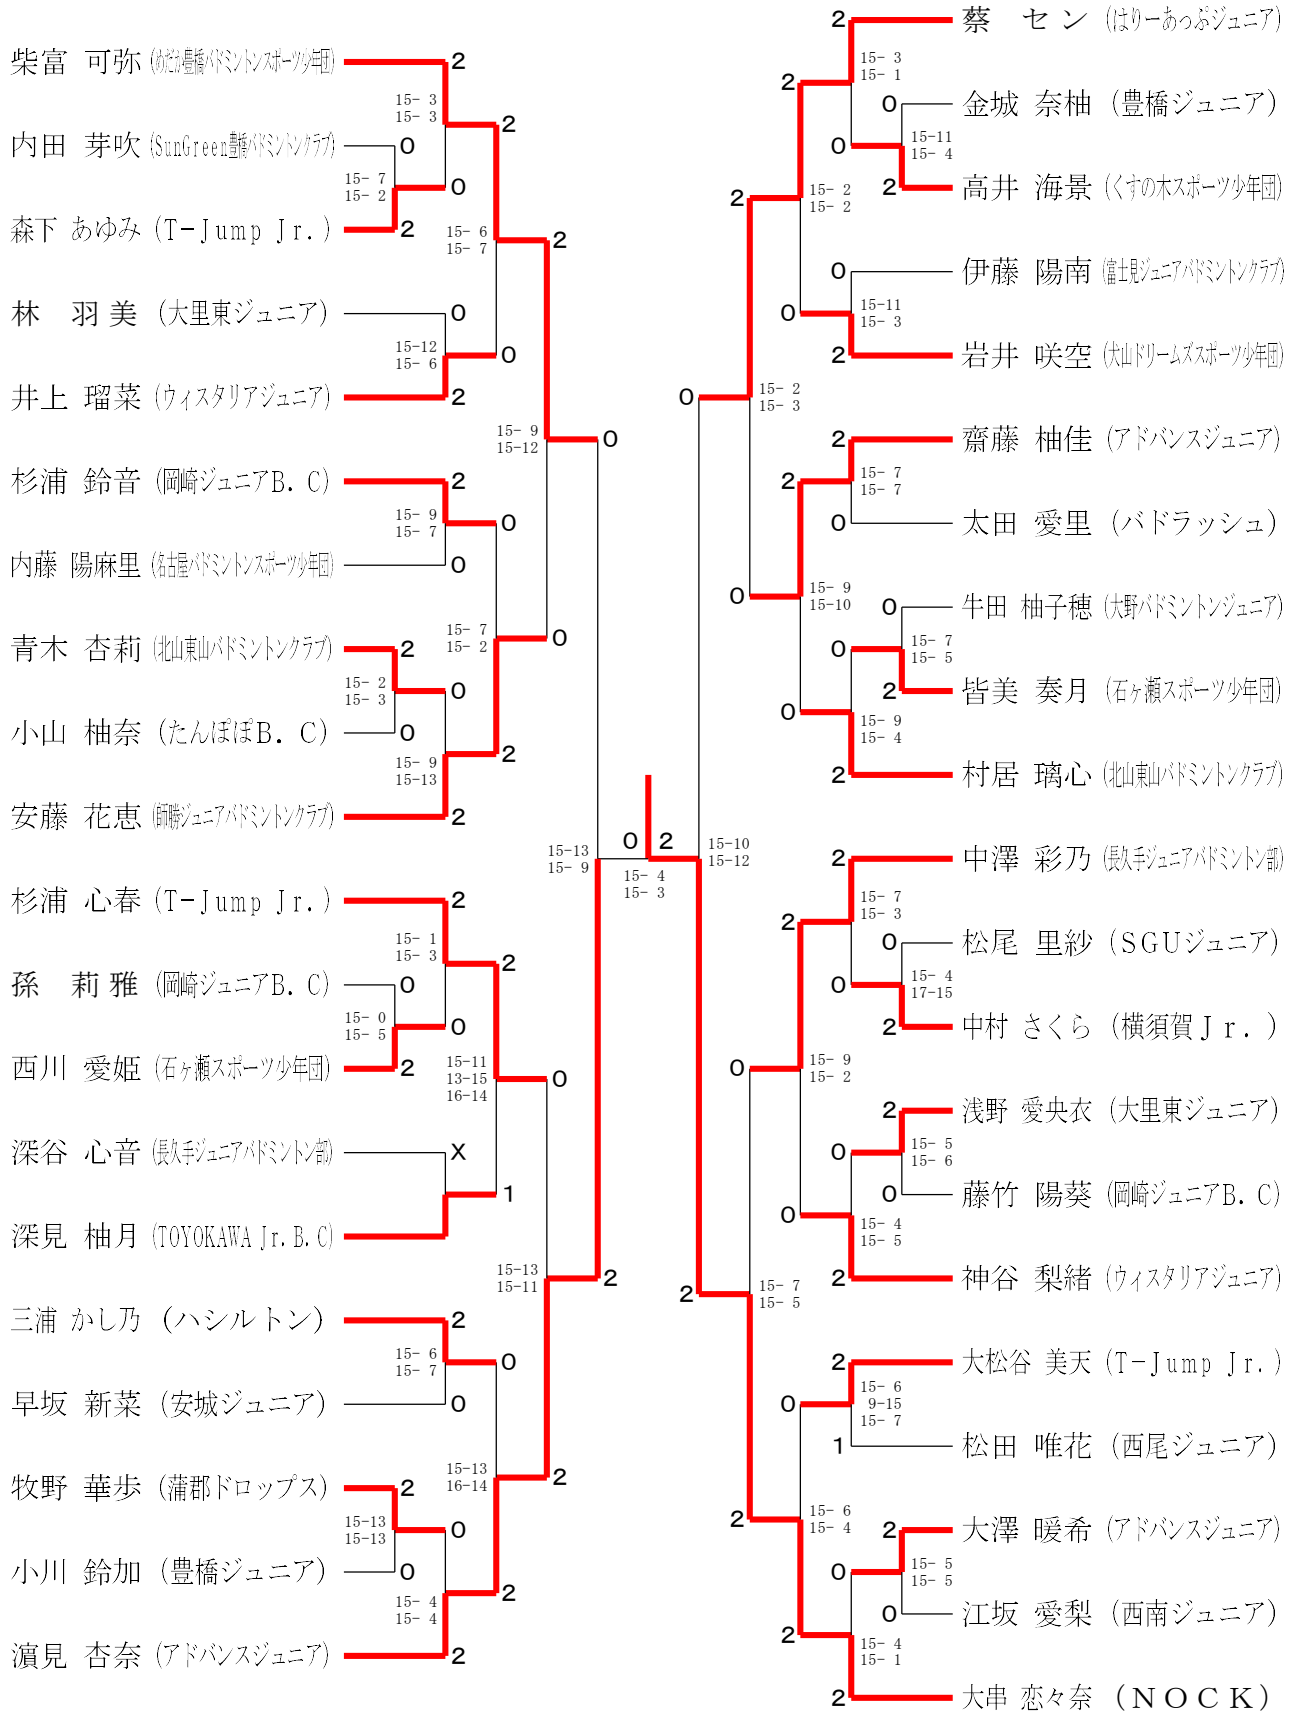

第23回ダイハツ全国小学生ABC大会 愛知予選会

令和4年5月14日 常滑市総合体育館

令和4年5月15日 豊川市御津体育館

女子シングルスAクラス-4

※体育館内で、対戦中以外ではマスク着用の徹底を、お願いします。