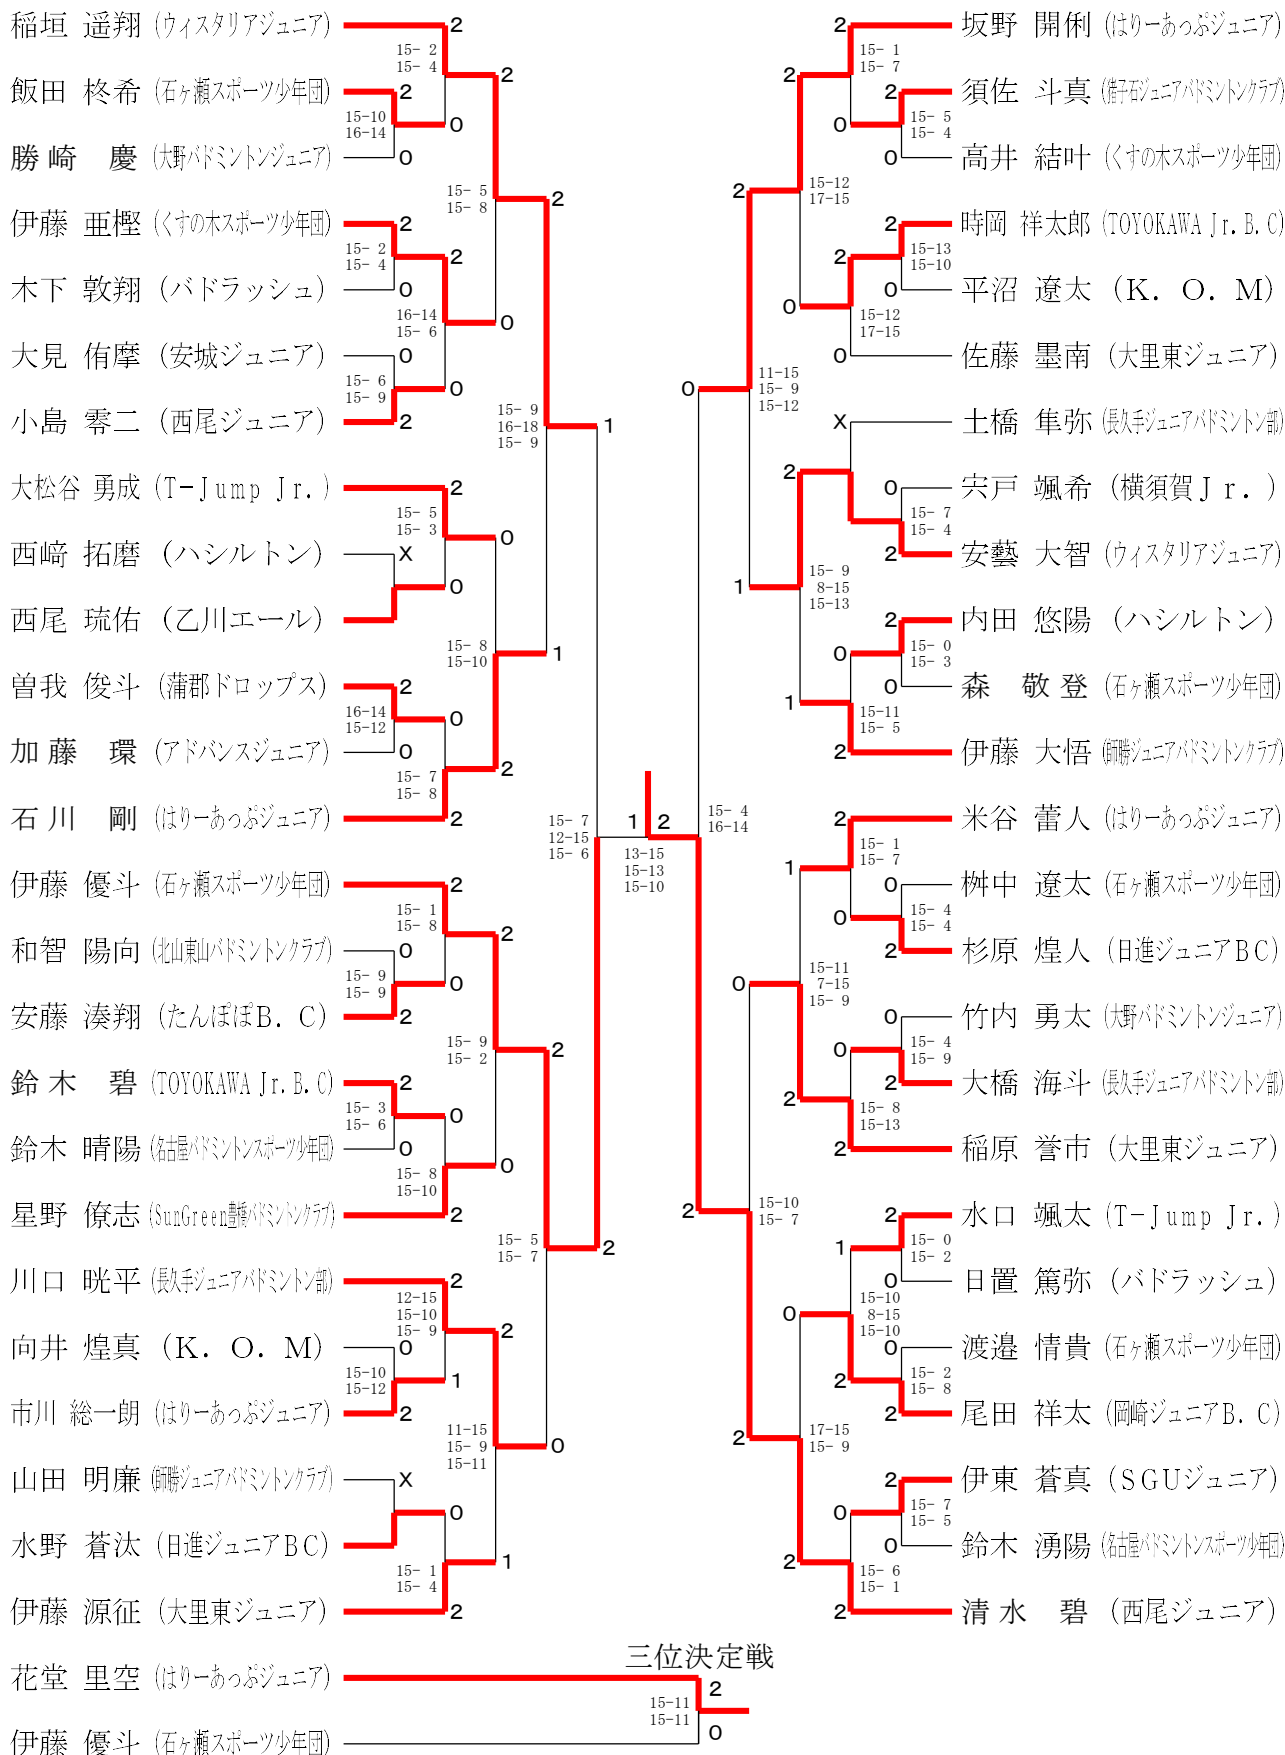

第23回ダイハツ全国小学生ABC大会 愛知予選会

令和4年5月14日 常滑市総合体育館

令和4年5月15日 豊川市御津体育館

男子シングルスAクラスー2

※体育館内で、対戦中以外ではマスク着用の徹底を、お願いします。