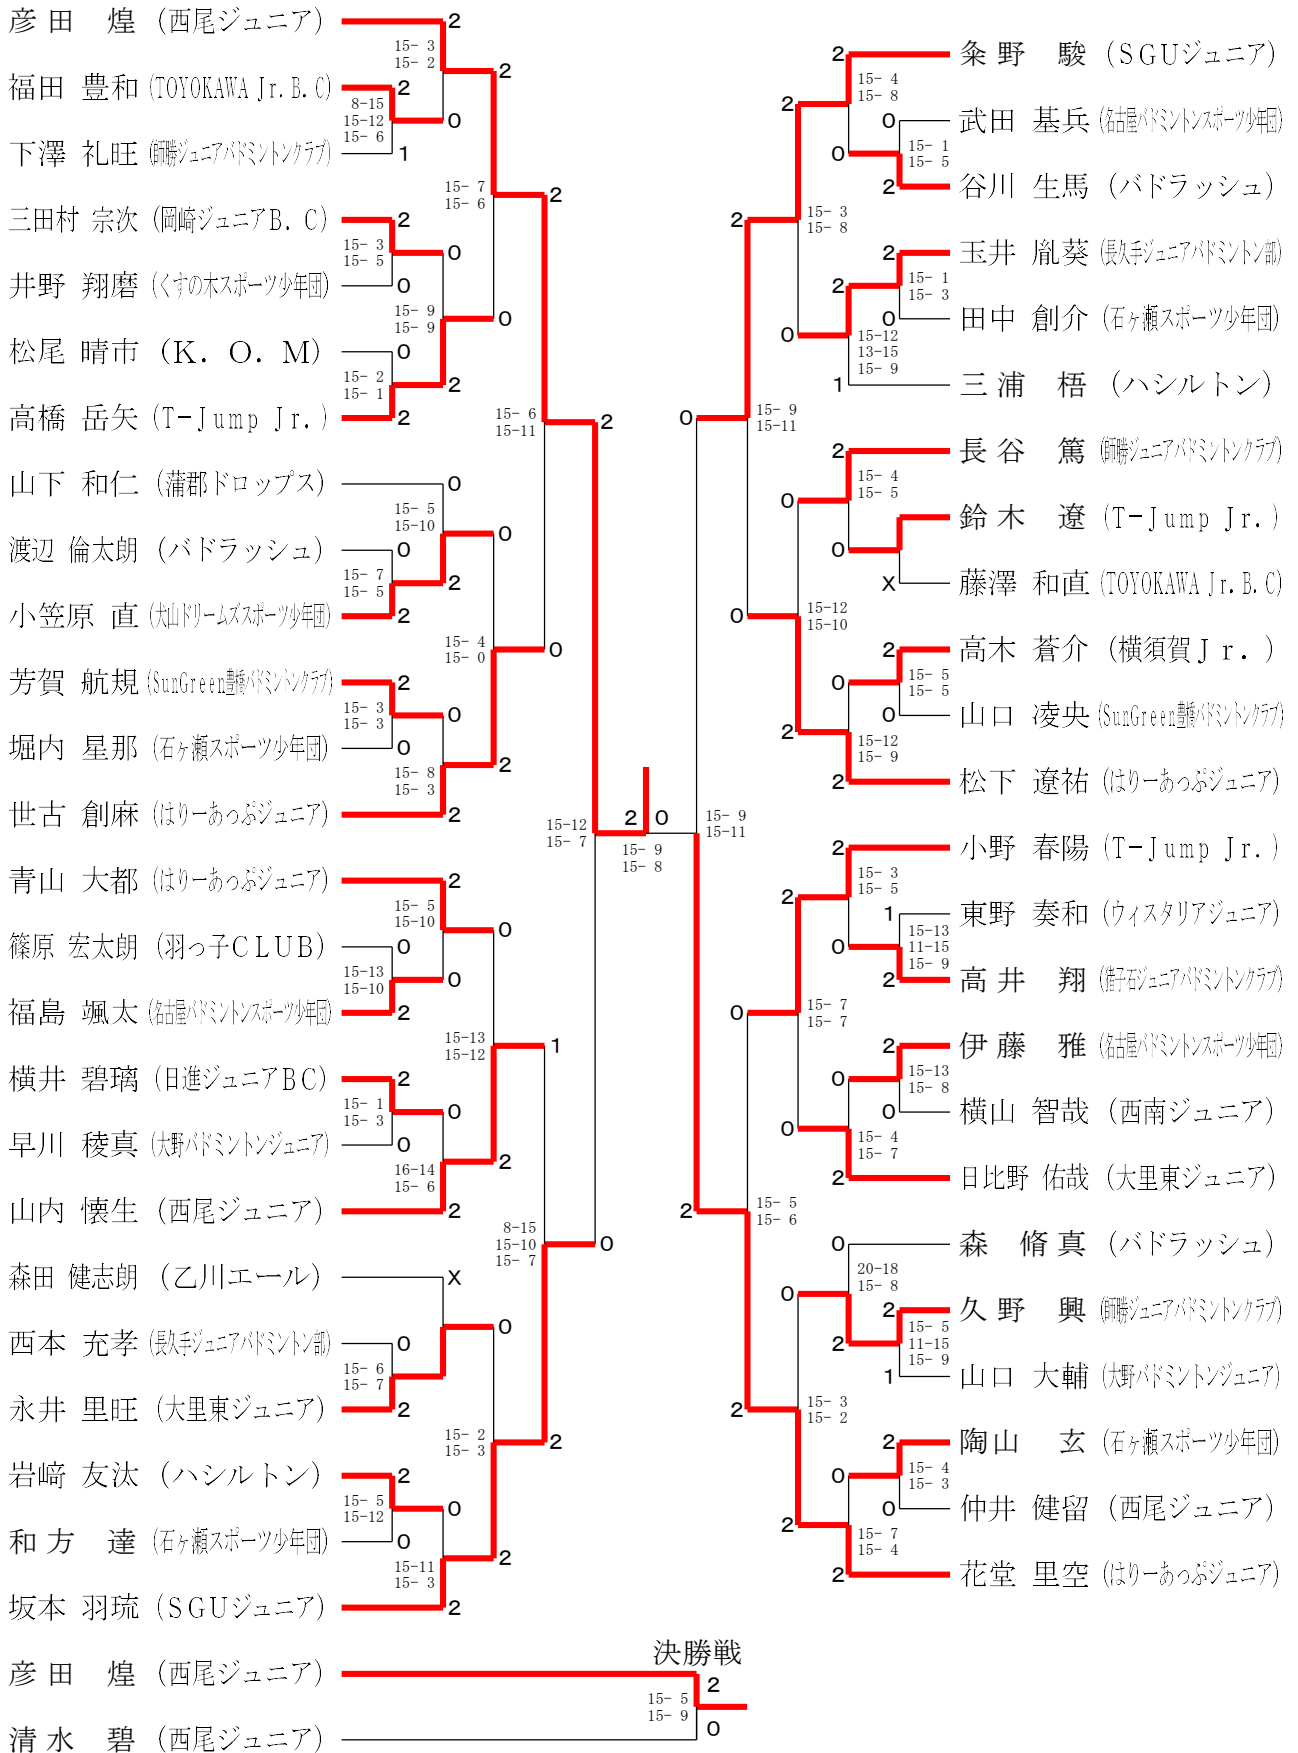

第23回ダイハツ全国小学生ABC大会 愛知予選会

令和4年5月14日 常滑市総合体育館

令和4年5月15日 豊川市御津体育館

男子シングルスAクラスー1

※体育館内で、対戦中以外ではマスク着用の徹底を、お願いします。

第23回ダイハツ全国小学生ABC大会 愛知予選会

令和4年5月14日 常滑市総合体育館

令和4年5月15日 豊川市御津体育館

男子シングルスAクラスー2

※体育館内で、対戦中以外ではマスク着用の徹底を、お願いします。

第23回ダイハツ全国小学生ABC大会 愛知予選会

令和4年5月14日 常滑市総合体育館

令和4年5月15日 豊川市御津体育館

男子シングルスBクラスー1

※体育館内で、対戦中以外ではマスク着用の徹底を、お願いします。

第23回ダイハツ全国小学生ABC大会 愛知予選会