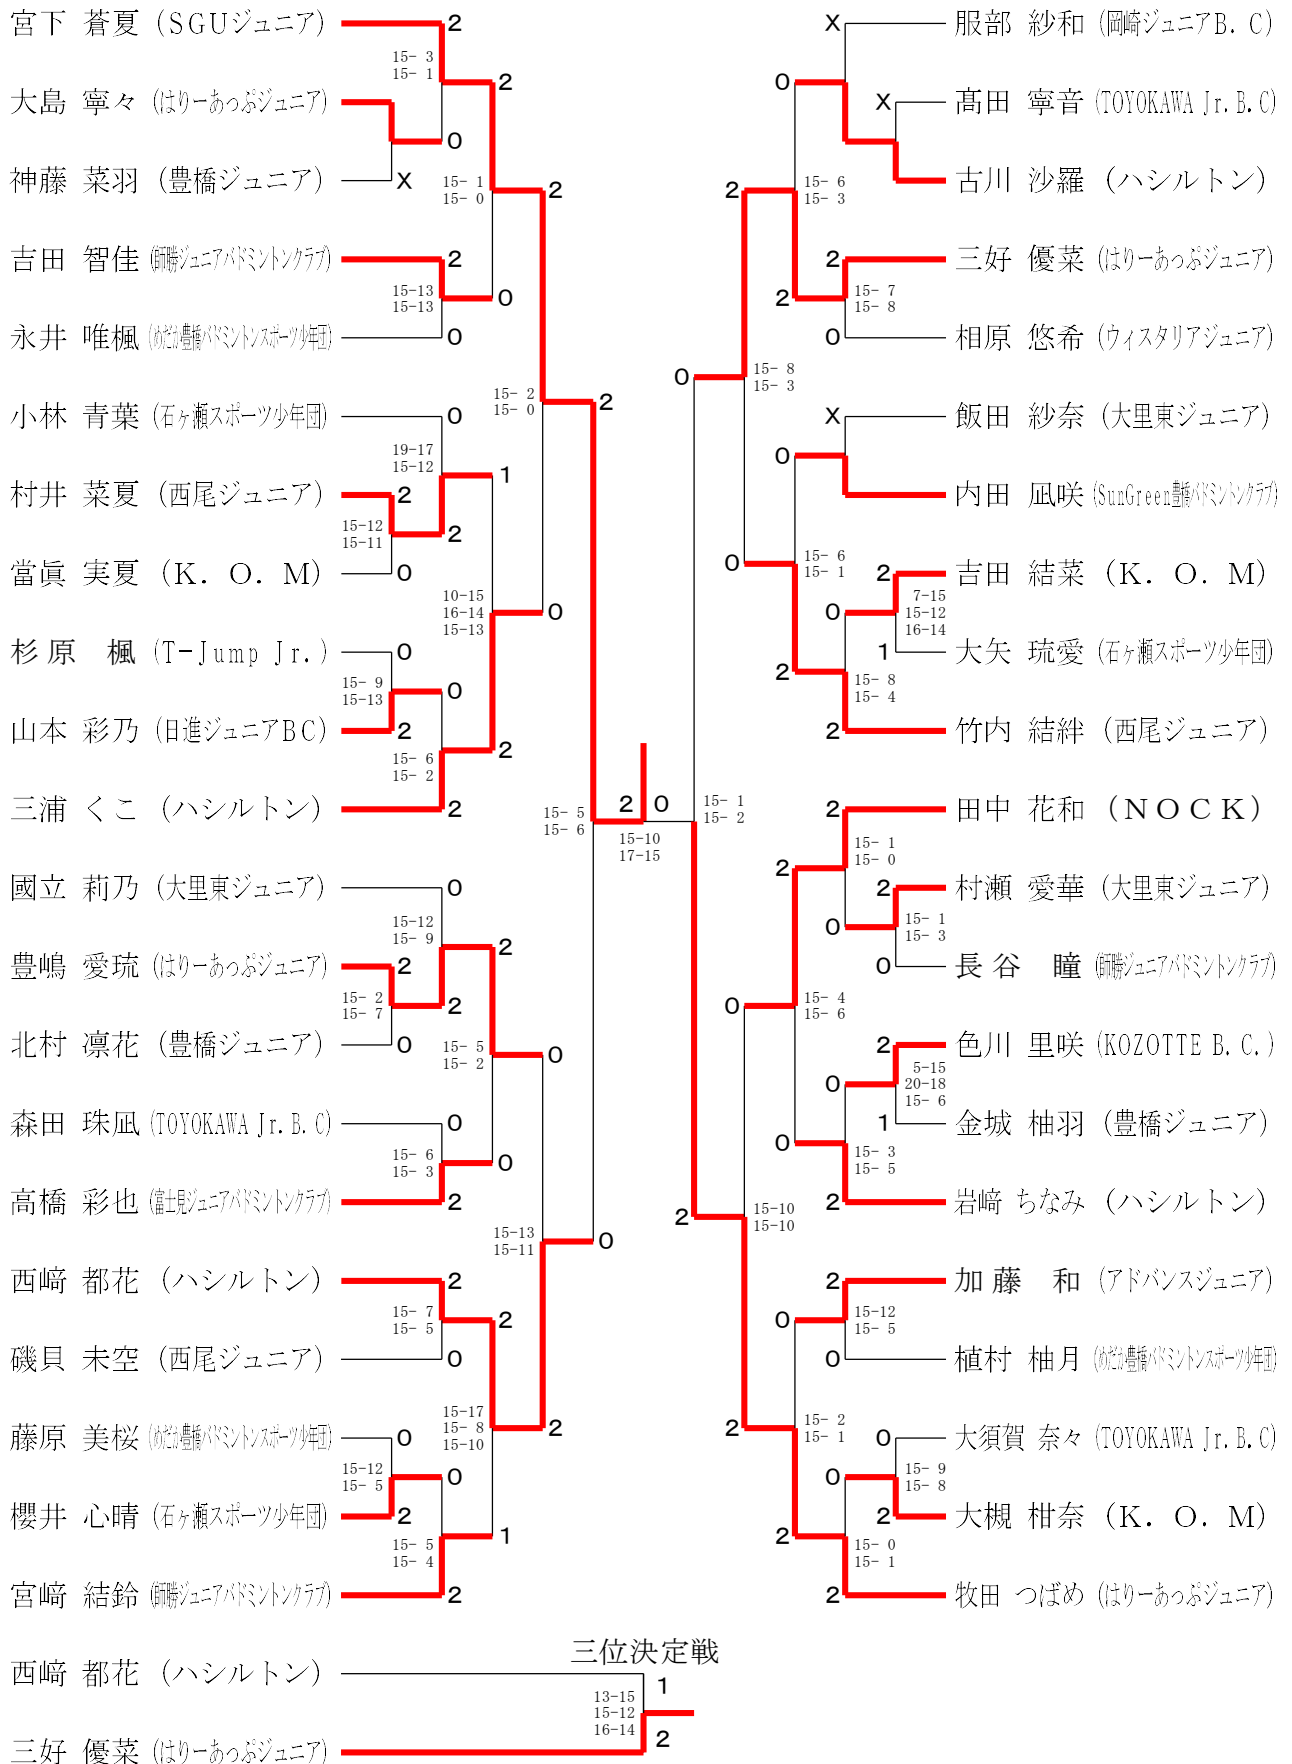

第23回ダイハツ全国小学生ABC大会 愛知予選会

令和4年5月14日 常滑市総合体育館

令和4年5月15日 豊川市御津体育館

女子シングルスCクラス

※体育館内で、対戦中以外ではマスク着用の徹底を、お願いします。