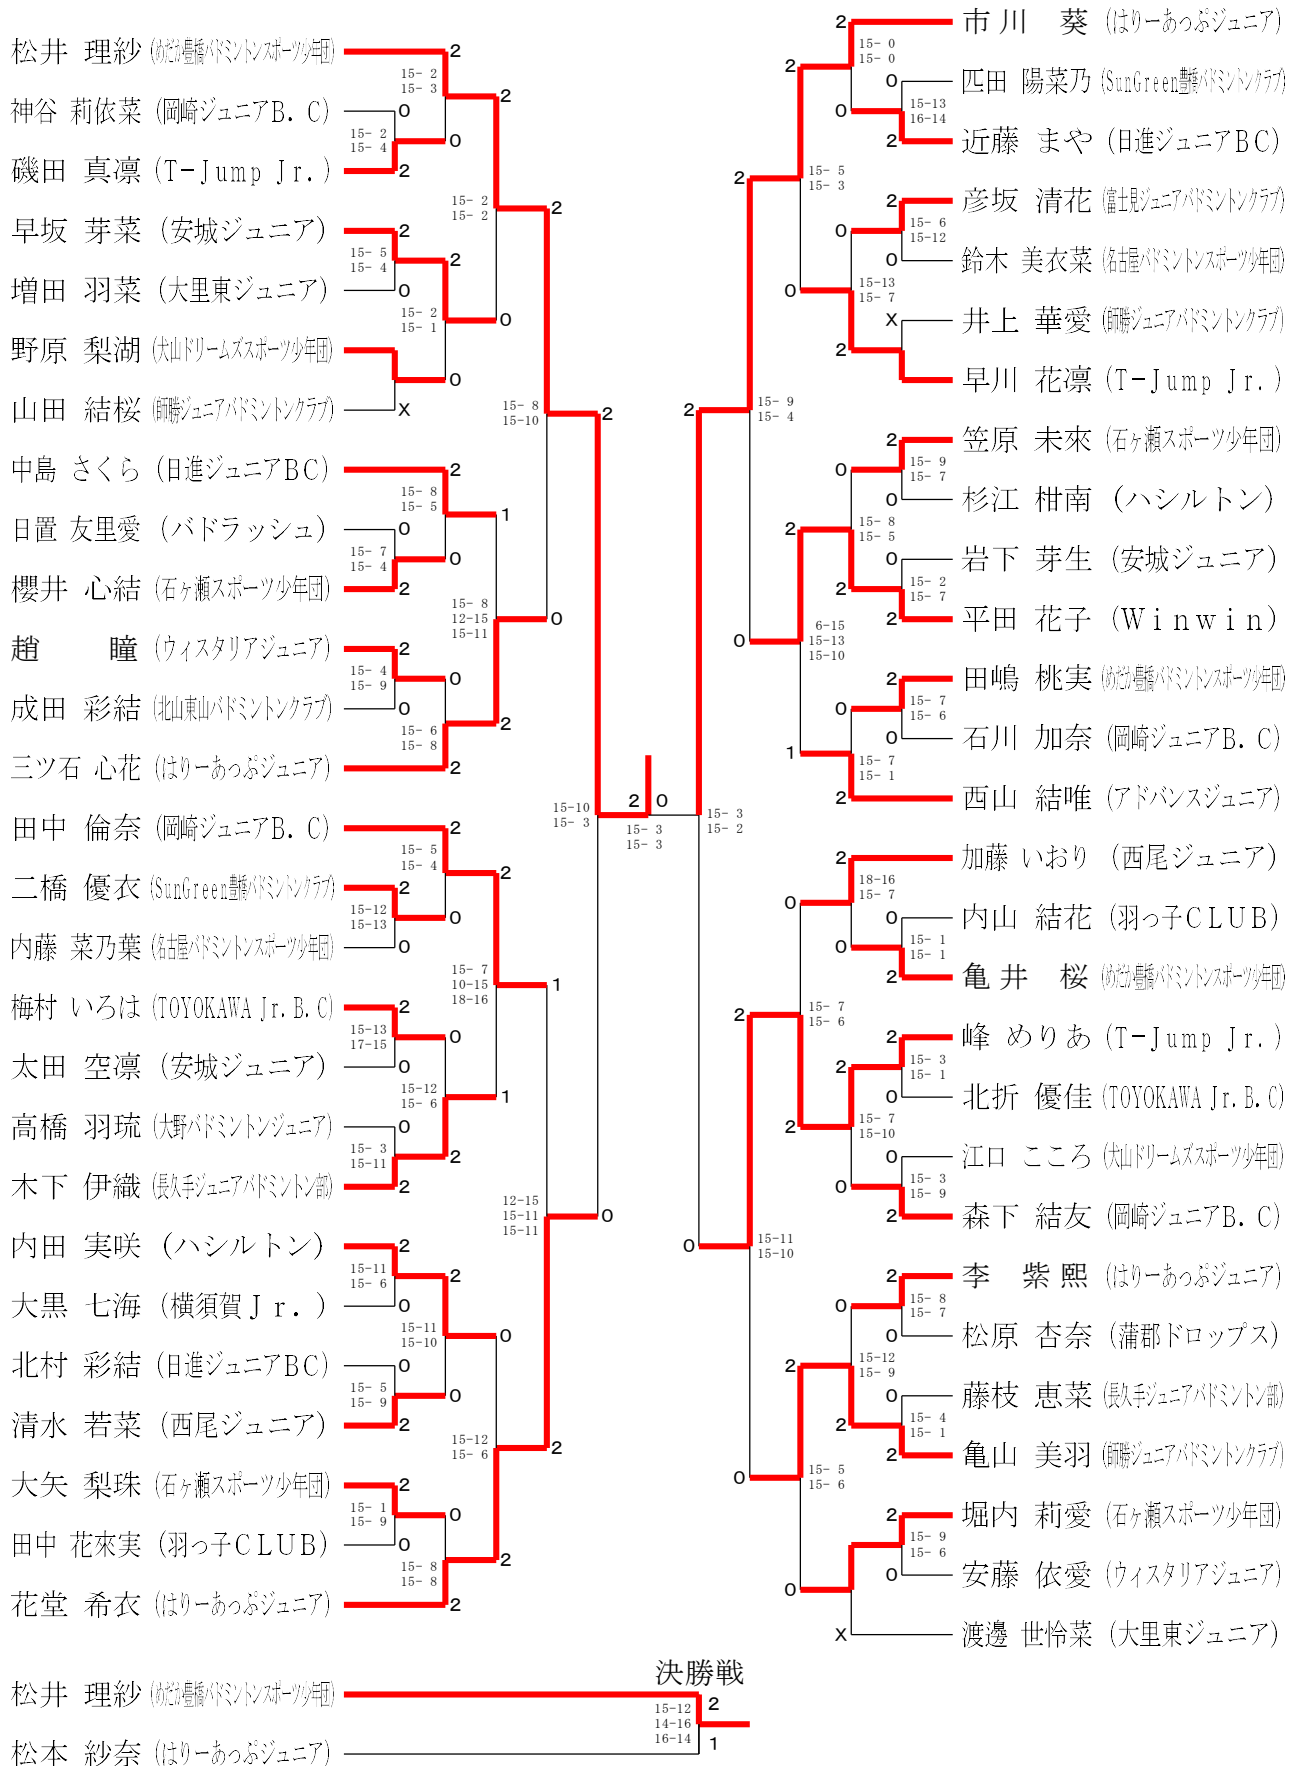

第23回ダイハツ全国小学生ABC大会 愛知予選会

令和4年5月14日 常滑市総合体育館

令和4年5月15日 豊川市御津体育館

女子シングルスBクラス-1

※体育館内で、対戦中以外ではマスク着用の徹底を、お願いします。