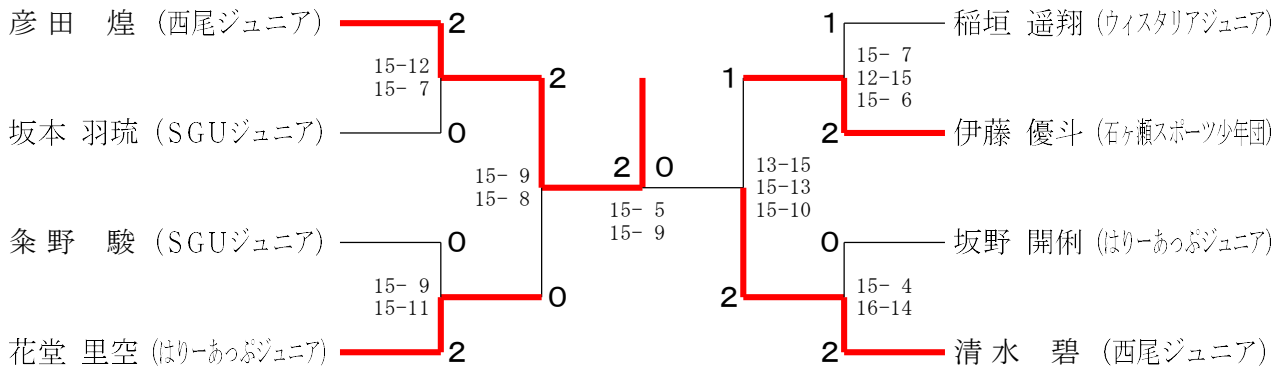

令和4年5月15日 豊川市御津体育館

女子シングルスCクラス

※体育館内で、対戦中以外ではマスク着用の徹底を、お願いします。

第23回ダイハツ全国小学生ABC大会 愛知予選会

令和4年5月14日 常滑市総合体育館

令和4年5月15日 豊川市御津体育館

男子シングルスAクラス

三位決定戦

男子シングルスBクラス

三位決定戦

男子シングルスCクラス

三位決定戦

※体育館内で、対戦中以外ではマスク着用の徹底を、お願いします。

第23回ダイハツ全国小学生ABC大会 愛知予選会

令和4年5月14日 常滑市総合体育館

令和4年5月15日 豊川市御津体育館