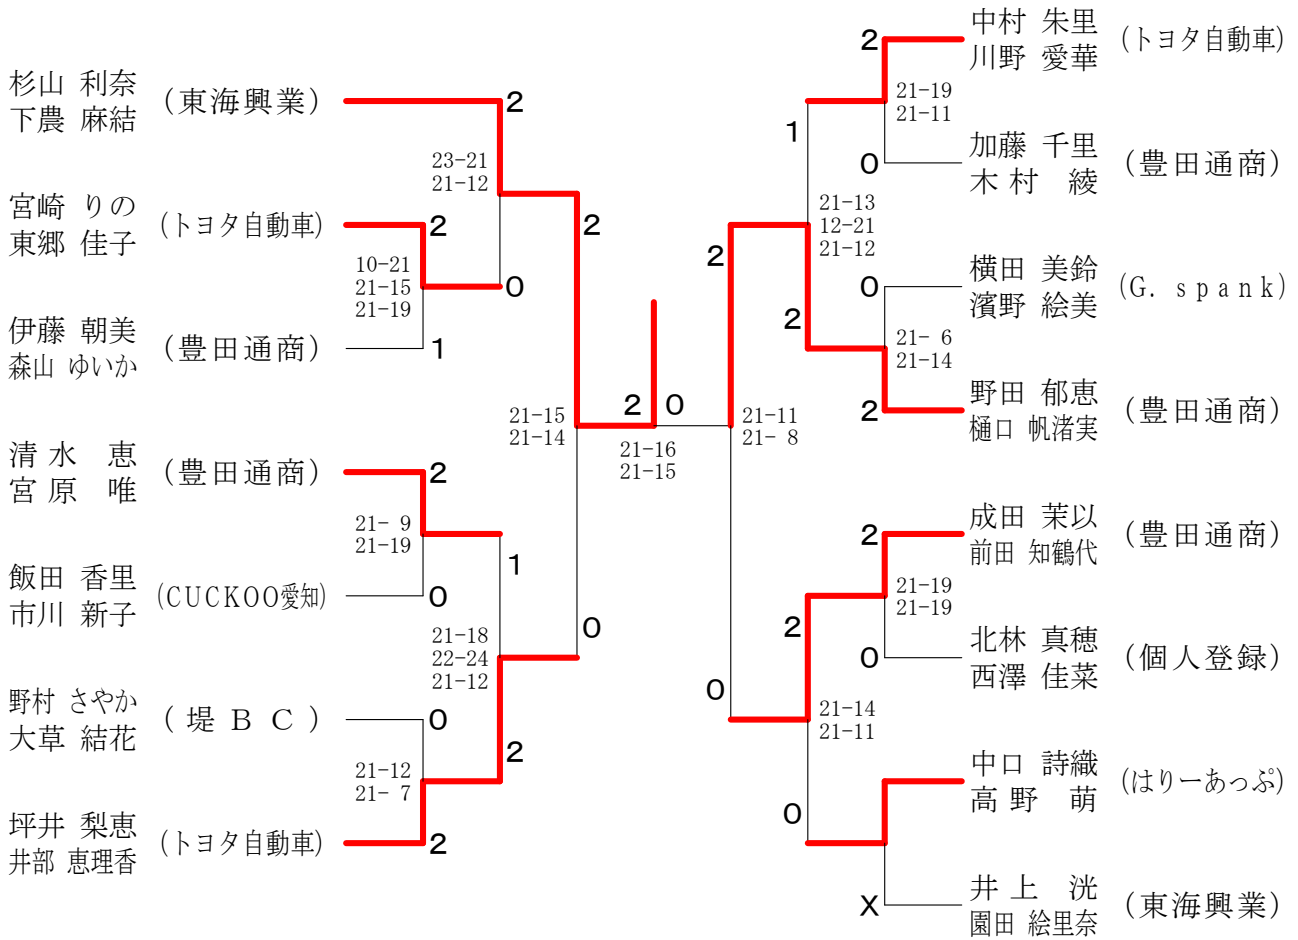

一般女子ダブルス

30歳以上女子ダブルス