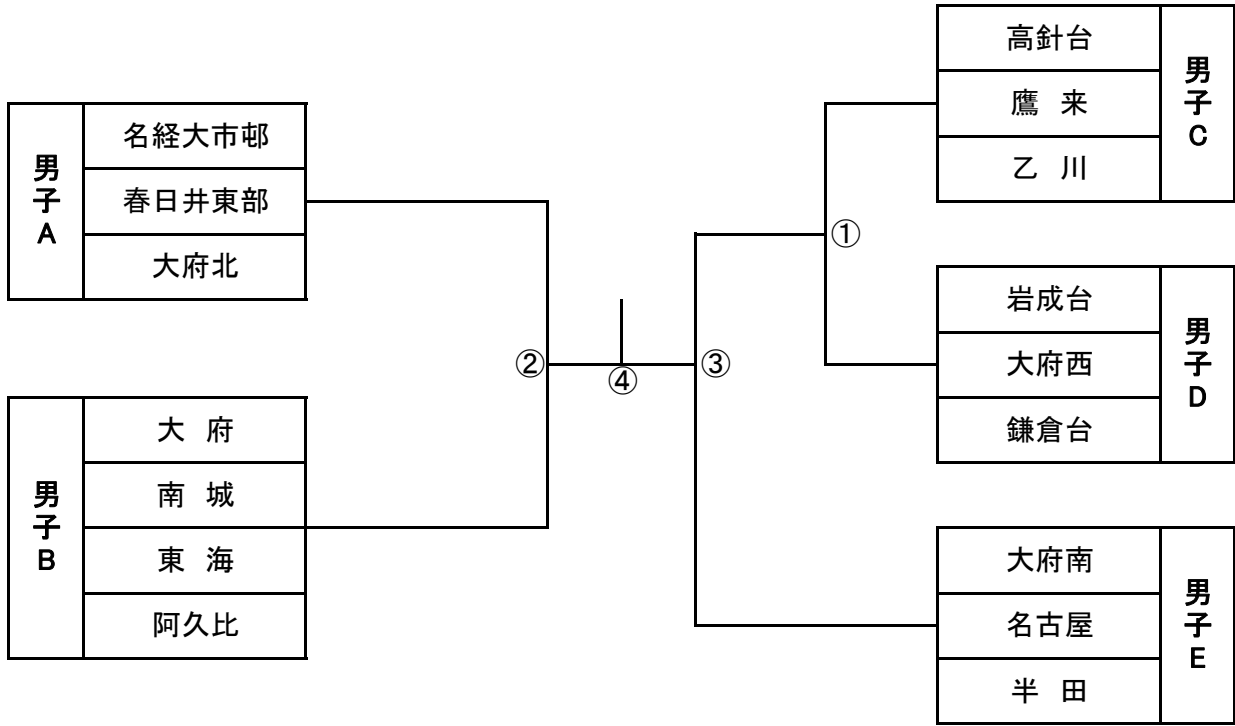

団体戦 男子

団体戦 女子

	男 子	女 子
優勝		
第2位		
第3位		
第3位		

団体戦 男子予選リーグ

【男子Aリーグ】

男子A	名経大市邨	春日井東部	大府北	勝	敗	順位
名経大市邨		A3	A1			
春日井東部	A3		A2			
大府北	A1	A2				

【男子Bリーグ】

男子B	大府	南城	東海	阿久比	勝	敗	順位
大府		B5	B3	B1			
南城	B5		B2	B4			
東海	B3	B2		B6			
阿久比	B1	B4	B6				