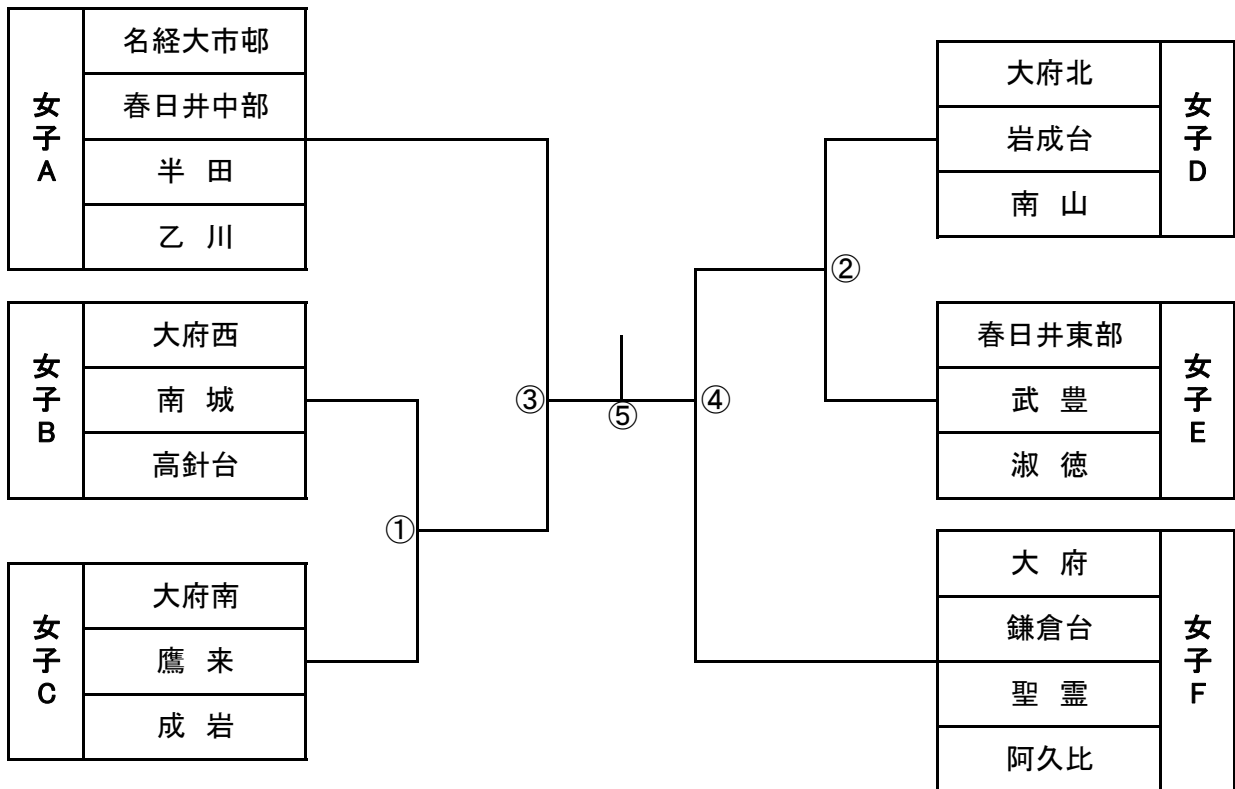

団体戦 男子

団体戦 女子

	男 子	女 子
優勝		
第2位		
第3位		
第3位		

団体戦 男子予選リーグ

【男子Aリーグ】

男子A	名経大市邨	春日井東部	大府北	勝	敗	順位
名経大市邨		A3	A1			
春日井東部	A3		A2			
大府北	A1	A2				

【男子Bリーグ】

男子B	大府	南城	東海	阿久比	勝	敗	順位
大府		B5	B3	B1			
南城	B5		B2	B4			
東海	B3	B2		B6			
阿久比	B1	B4	B6				

【男子Cリーグ】

男子C	高針台	乙川	鷹来	勝	敗	順位
高針台		C3	C1			
乙川	C3		C2			
鷹来	C1	C2				

【男子Dリーグ】

男子D	岩成台	大府西	鎌倉台	勝	敗	順位
岩成台		D3	D1			
大府西	D3		D2			
鎌倉台	D1	D2				

【男子Eリーグ】

男子E	大府南	名古屋	半田	勝	敗	順位
大府南		E3	E1			
名古屋	E3		E2			
半田	E1	E2				