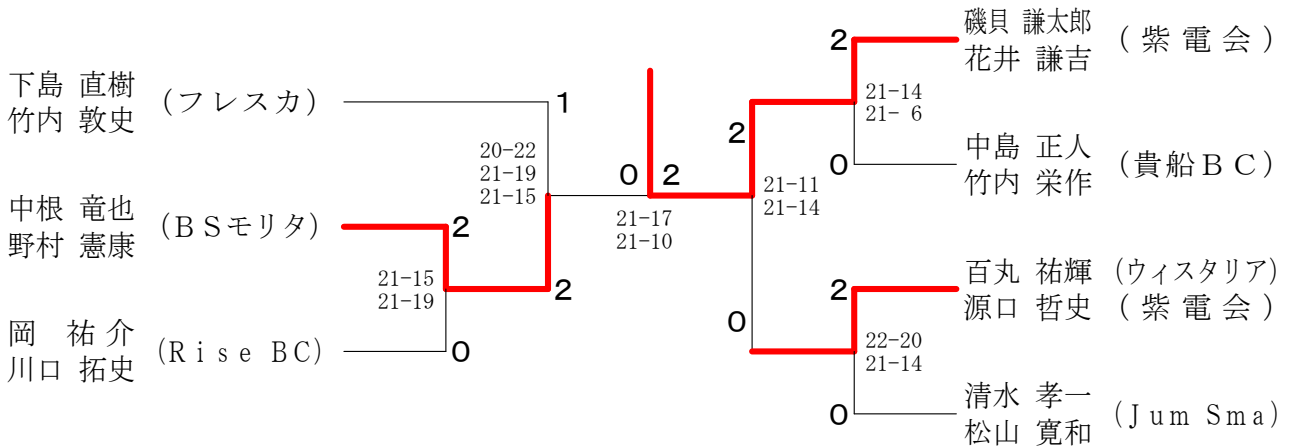

男子30歳以上複の部 決勝トーナメント

男子30歳以上複の部 Aブロック	多久島 佐々木	下島 竹内	清水 高間	勝敗	順位
多久島 一慶 (紫電会) 佐々木 貴一 (グリーンクラブ)		×	×	M 0-2 G 0-4 P 0-60	3
下島 直樹 (フレスカ) 竹内 敦史	○ -X		○ 5-15 15-9 15-5	M 2-0 G 4-1 P 65-29	1
清水 和幸 (ウイスタリア) 高間 洋一 (Jum Sma)	○ -X	×	×	M 1-1 G 3-2 P 59-35	2

男子30歳以上複の部 Bブロック	中根 野村	稲垣 河尻	野々山 稲垣	勝敗	順位
中根 竜也 (BSモリタ) 野村 憲康		○ 15-13 15-11	○ 15-13 20-18	M 2-0 G 4-0 P 65-55	1
稲垣 栄吾 (岩倉パラレル) 河尻 真秀	×		○ 18-16 15-11	M 1-1 G 2-2 P 57-57	2
野々山 進一 (49'S) 稲垣 智昭 (ウイスタリア)	×	×		M 0-2 G 0-4 P 58-68	3