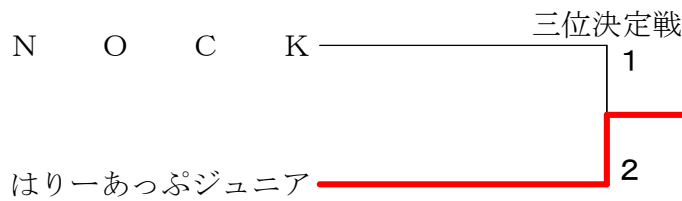

第25回愛知県小学生バドミントン大会（団体戦）

令和元年11月16日 常滑市総合体育館

女子団体1部 決勝トーナメント