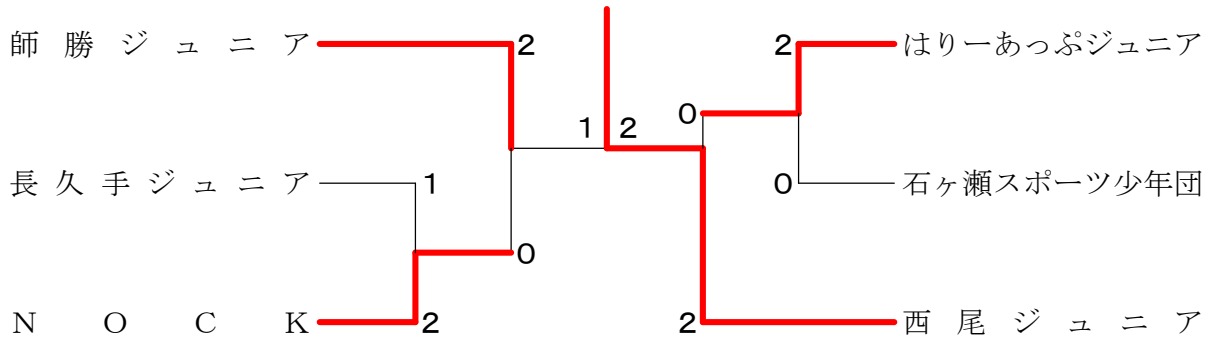

第25回愛知県小学生バドミントン大会（団体戦）

令和元年11月16日 常滑市総合体育館

女子団体1部 決勝トーナメント