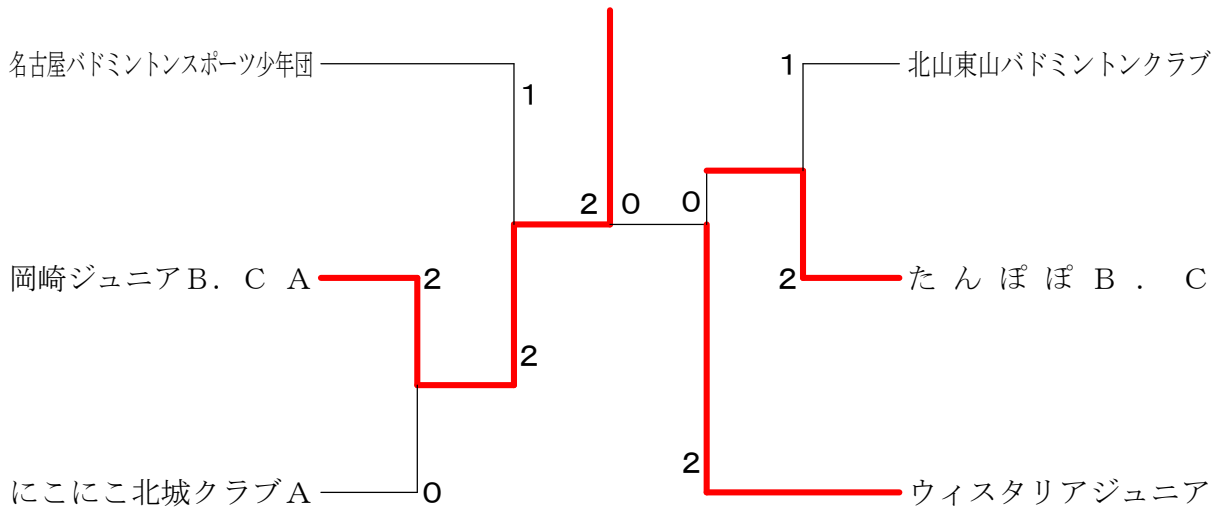

第25回愛知県小学生バドミントン大会（団体戦）

令和元年11月16日 常滑市総合体育館

女子団体1部 決勝トーナメント

女子団体1部 5位決定戦

女子団体1部 7位決定戦

第25回愛知県小学生バドミントン大会 (団体戦)

令和元年 11月16日 常滑市総合体育館

男子団体2部 Aブロック	はりあつぷジュニアA	岡崎ジュニアB、C	ウイスタリアジュニア	勝敗	順位
はりあつぷジュニアA		○ 3-0 G 6-0 P 90-38	○ 3-0 G 6-0 P 90-40	M 6-0 G 12-0 P 180-78	1
岡崎ジュニアB、C	× 0-3 G 0-6 P 38-90		× 1-2 M 1-5 G 2-10 P 103-156		3
ウイスタリアジュニア	× 0-3 G 0-6 P 40-90	○ 2-1 G 4-2 P 66-65		M 2-4 G 4-8 P 106-155	2