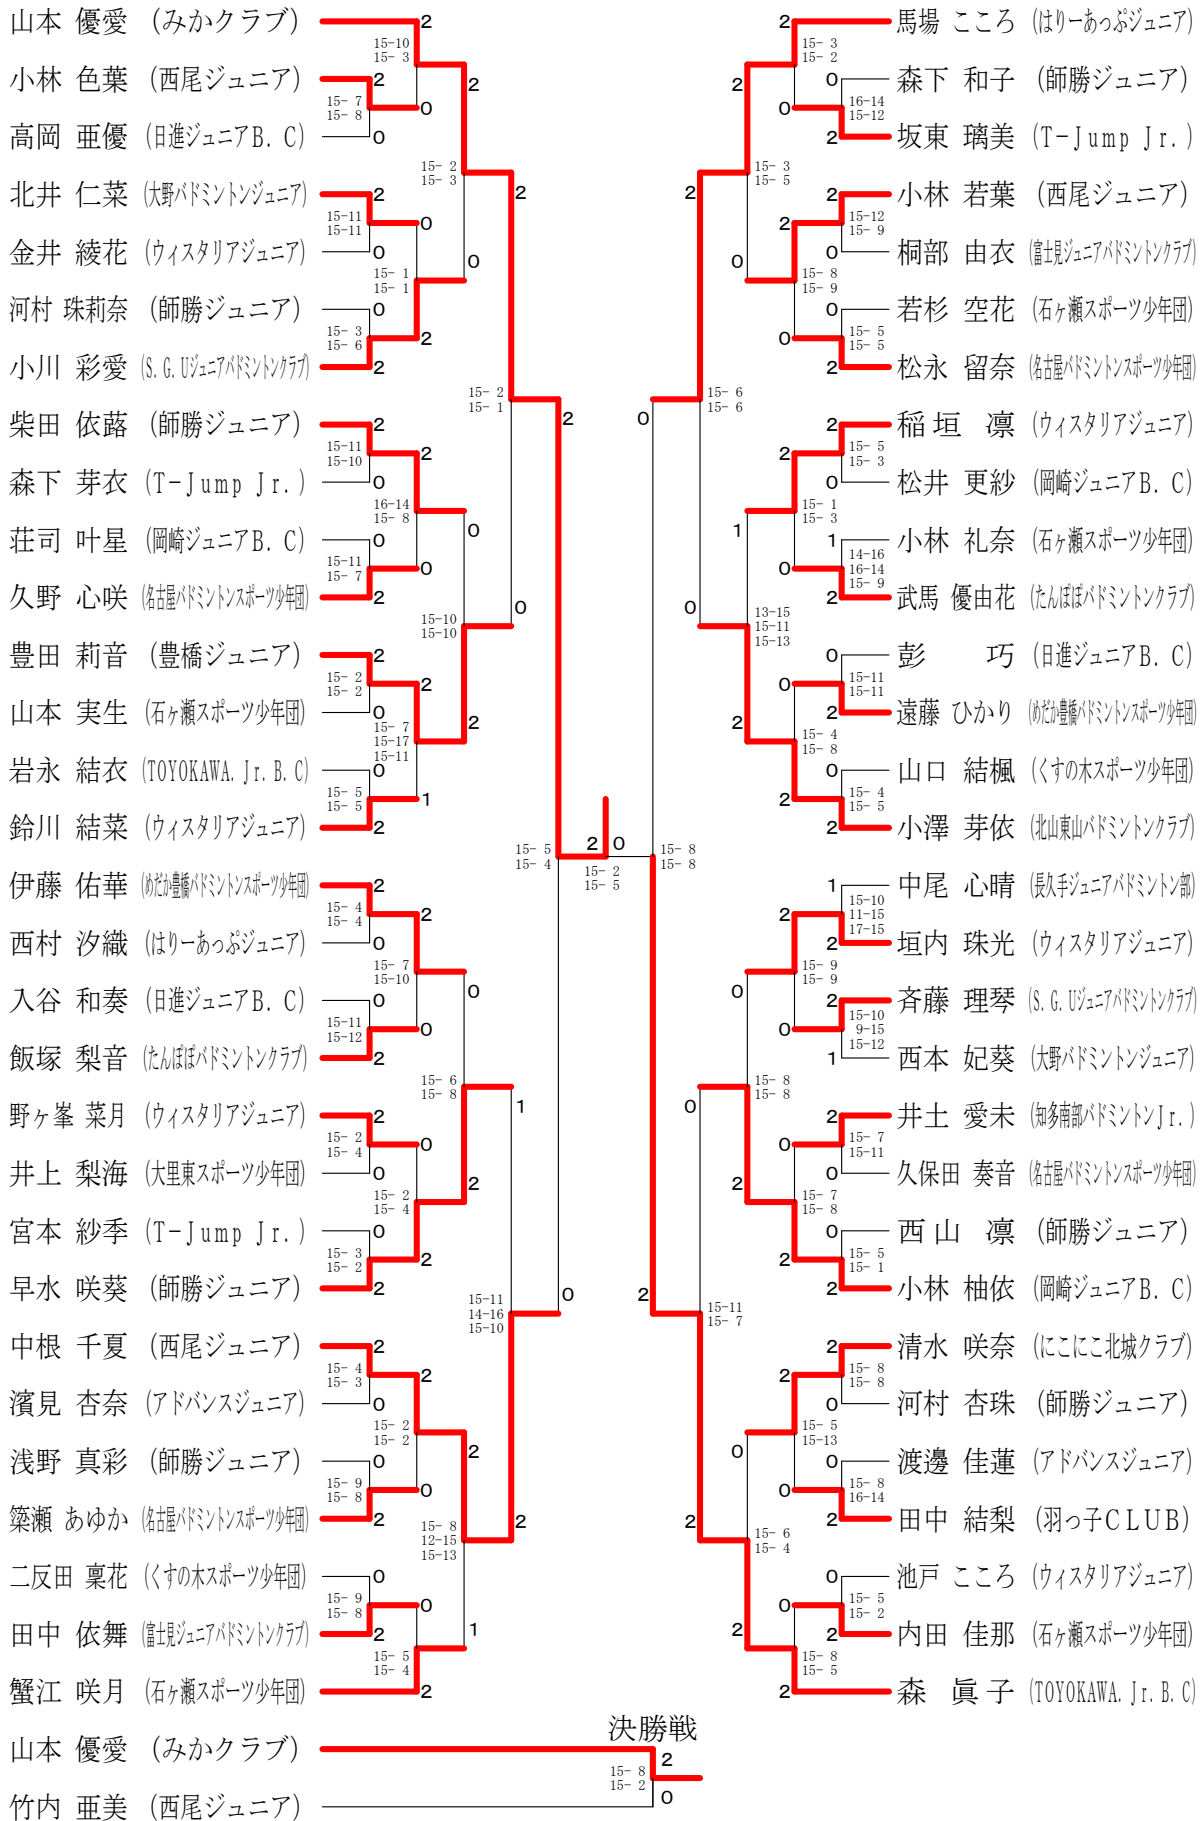

第35回愛知県小学生バドミントン大会 単の部

平成29年6月10日 常滑市総合体育館

4年女子シングルスー1

第35回愛知県小学生バドミントン大会 単の部

平成29年6月10日 常滑市総合体育館

4年女子シングルスー2

松本 紗季 (はりーあつぷジュニア)	2	15-1 15-3	2	岡島 早那 (日進ジュニアB. C)	2	15-3 15-3
豊島 思歩 (名古屋バドミントンスポーツ少年団)	0	15-12 15-5	2	小久保 咲羽 (T-Jump Jr.)	0	
戸澤 亜美 (富士見ジュニアバドミントンクラブ)	2		0	長屋 杏奈 (大里東スポーツ少年団)	x	
杉村 美結 (師勝ジュニア)	2	15-10 15-6	0	古舘 美空 (師勝ジュニア)	2	15-4 15-12
当田 梓 (大里東スポーツ少年団)	0	15-9 15-8	0	加山 華 (北山東山バドミントンクラブ)	0	15-13 15-7
松島 花奈 (日進ジュニアB. C)	2	15-7 16-14	0	川島 千奈 (たんぼぼバドミントンクラブ)	2	15-11 15-6
安江 桃香 (大野バドミントンジュニア)	x		2	白山 陽菜 (TOYOKAWA. Jr. B. C)	0	15-11 8-15 15-8
後藤 紗和 (ウイスタリアジュニア)	2	15-13 15-12	0	宮田 真衣 (S. G. Uジュニアバドミントンクラブ)	2	15-6 15-13
松原 七海 (岡崎ジュニアB. C)	0	15-11 15-1	2	青田 優里愛 (師勝ジュニア)	0	15-5 15-2
本橋 歩奈 (アドバンスジュニア)	0	15-1 15-2	2	森 すずの (名古屋バドミントンスポーツ少年団)	0	15-3 15-4
門川 季 (長久手ジュニアバドミントン部)	2	15-3 15-4	0	笠原 未柚 (石ヶ瀬スポーツ少年団)	0	15-12 15-7
吉用 万利子 (石ヶ瀬スポーツ少年団)	1	11-15 15-9 15-11	2	伊藤 菜々か (富士見ジュニアバドミントンクラブ)	2	15-10 15-12
草野 佑季 (師勝ジュニア)	2	15-12 15-17 16-14	1	平井 智子 (ウイスタリアジュニア)	0	15-6 15-10
前山 紀花 (豊橋ジュニア)	0	15-6 15-4	2	旭 有彩 (西尾ジュニア)	2	15-4 15-3
山田 芽依 (T-Jump Jr.)	2	15-2 15-5	2	西村 咲良 (はりーあつぷジュニア)	0	15-12 15-10
加藤 のぞみ (S. G. Uジュニアバドミントンクラブ)	2	15-12 15-6	2	浅野 琴美 (師勝ジュニア)	2	15-4 15-7
寺澤 茉央 (T-Jump Jr.)	0	15-7 15-6	2	深田 芽美 (ウイスタリアジュニア)	0	15-4 15-7
森下 紀子 (師勝ジュニア)	2	15-4 15-3	2	水野 紗良 (アドバンスジュニア)	0	15-3 15-6
鈴木 こころ (石ヶ瀬スポーツ少年団)	0	15-12 15-10	0	松井 美葉音 (T-Jump Jr.)	1	11-15 16-14 16-14
山本 樹実 (ウイスタリアジュニア)	2	15-8 16-14	0	菱田 杏由 (日進ジュニアB. C)	2	15-10 15-9
岡田 紗南 (くすの木スポーツ少年団)	0	15-13 15-7	0	福岡 暖菜 (大野バドミントンジュニア)	0	15-3 15-6
中川 陽葵 (日進ジュニアB. C)	0	9-15 15-13 15-12	0	三浦 かし乃 (岡崎ジュニアB. C)	0	15-10 15-7
濱地 菜穂 (大山ドリームズスポーツ少年団)	2	15-10 15-4	1	近藤 采奈 (石ヶ瀬スポーツ少年団)	2	15-3 15-5
吉永 梨乃 (めだか豊橋バドミントンスポーツ少年団)	2	15-6 15-6	2	松本 歩里 (名古屋バドミントンスポーツ少年団)	2	15-10 13-15 15-3
大脇 そのか (ウイスタリアジュニア)	0	15-4 15-8	0	鈴木 柚羽 (富士見ジュニアバドミントンクラブ)	0	15-9 15-6
高橋 和鈴 (師勝ジュニア)	0	15-13 15-7	0	安藤 花恵 (師勝ジュニア)	0	19-17 15-8
青崎 里奈 (北山東山バドミントンクラブ)	2	15-11 15-4	2	伊藤 みなみ (ウイスタリアジュニア)	2	15-5 15-3
白澤 実花 (にこにこ北城クラブ)	0	15-4 15-2	2	森田 牟美 (めだか豊橋バドミントンスポーツ少年団)	2	15-10 15-5
板谷 想奈 (TOYOKAWA. Jr. B. C)	x	15-6 15-2	2	渡邊 花香 (知多南都バドミントンJr.)	0	15-5 15-4
竹内 亜美 (西尾ジュニア)	2	15-6 15-2	2	伊藤 泉奈 (みかクラブ)	2	15-4 15-3
森 眞子 (TOYOKAWA. Jr. B. C)	2	15-8 13-15 16-14	2			
伊藤 泉奈 (みかクラブ)	1		1			

三位決定戦