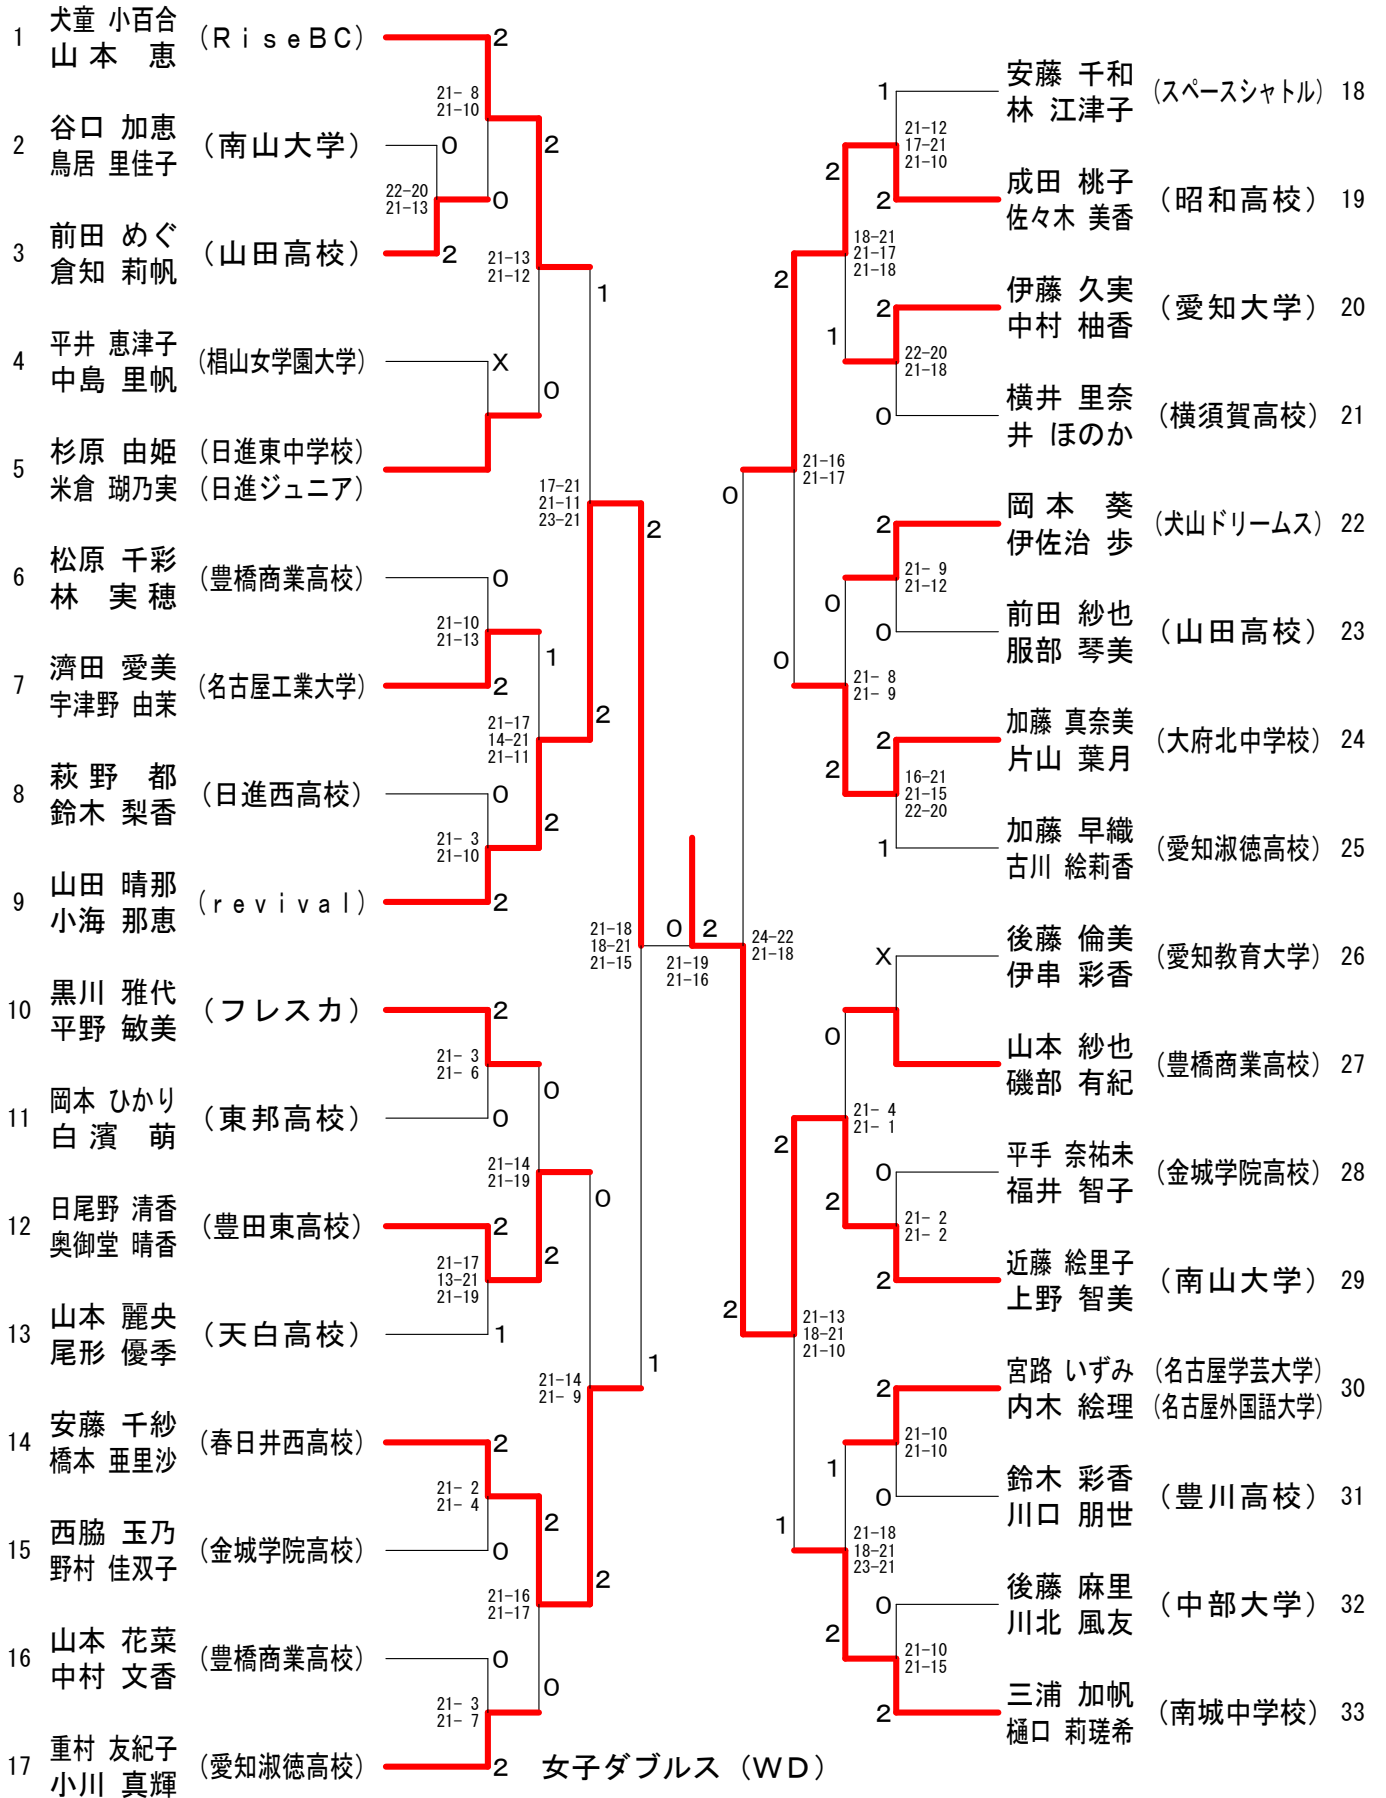

第123回 中日楯争奪 平成25年度秋季愛知県新人バドミントン大会
女子ダブルス (WD) - 1

第123回 中日楯争奪 平成25年度秋季愛知県新人バドミントン大会
女子ダブルス (WD) - 2

34	山本 実咲 志賀 あおい (T-Jump Jr)	2	21-9 21-2	2	21-23 21-16 21-15	三浦 由佳 笠原 洋子 (豊川高校)	50
35	菅谷 真緒 前田 朝花 (東邦高校)	0	21-14 21-11	2	14-21 21-18 21-8	齋場 真純 高見 真由香 (Mille-Feuille)	51
36	田島 有紀乃 松崎 朱音 (大府南中学校) (個人登録)	2	21-16 21-10	0	X	上松 礼佳 近藤 紋加 (愛知淑徳高校)	52
37	馬銅野 かな子 森下 留衣 (豊橋商業高校)	0	21-15 21-17	0	21-18 13-21 21-19	加子 稚奈美 小田原 生歩 (名古屋学芸大学)	53
38	篠谷 優美 諏訪 春菜 (山田高校)	0	21-7 21-7	2	21-3 21-5	高橋 伶奈 東 実沙 (豊橋商業高校)	54
39	牧之瀬 由惟 松 永 優 (revival)	2	21-9 21-9	2	17-21 21-17 21-18	秋元 祥子 水野 陽子 (名古屋レディース)	55
40	郷間 菜月 若宮 友香 (愛知淑徳高校)	2	21-16 21-19	0	21-2 21-14	平松 寛子 林 智美 (昭和高校)	56
41	生田 結 石黒 沙英 (日進中学校) (高針台中学校)	0	21-13 21-10	2	22-20 21-11	南里 佳子 加納 千都世 (岡崎フェニックス)	57
42	古藤 聖菜 都築 由紀子 (愛産大三河高校)	2	21-9 21-5	0	21-9 21-10	浅井 美の里 中山 うらら (岡崎ジュニア)	58
43	村田 聡美 松田 杏美 (愛知教育大学)	0	21-8 21-5	0	21-9 21-9	檜山 今日子 出原 知佳 (日進西高校)	59
44	鈴木 あゆ美 山内 梨花 (南城中学校)	0	21-10 21-11	2	21-17 26-28 21-19	渡邊 舞子 藤田 美来 (鳴海高校)	60
45	山本 果林 服部 有紗 (横須賀高校)	2	21-10 21-16	2	24-22 22-20	古澤 綾加莉 真下 ゆり子 (愛知教育大学)	61
46	田中 江理子 野村 さやか (堤 B C)	2	21-9 21-5	2	21-16 21-15	梅田 萌加 青山 由茉 (日進東中学校)	62
47	加藤 与利子 小澤 里菜 (豊橋商業高校)	0	18-21 21-13 21-15	2	27-25 21-11	島田 惟帆 安倍 愛海 (南山大学)	63
48	大河内 菜央 黒田 志歩 (金城学院高校)	0	21-1 21-3	1	21-1 21-3	末永 怜奈 岡田 奈々 (名古屋女子大学高校)	64
49	神谷 麻衣 上野 奈緒子 (豊川高校)	2		2		山本 康子 久保 公美 (Chiffon)	65