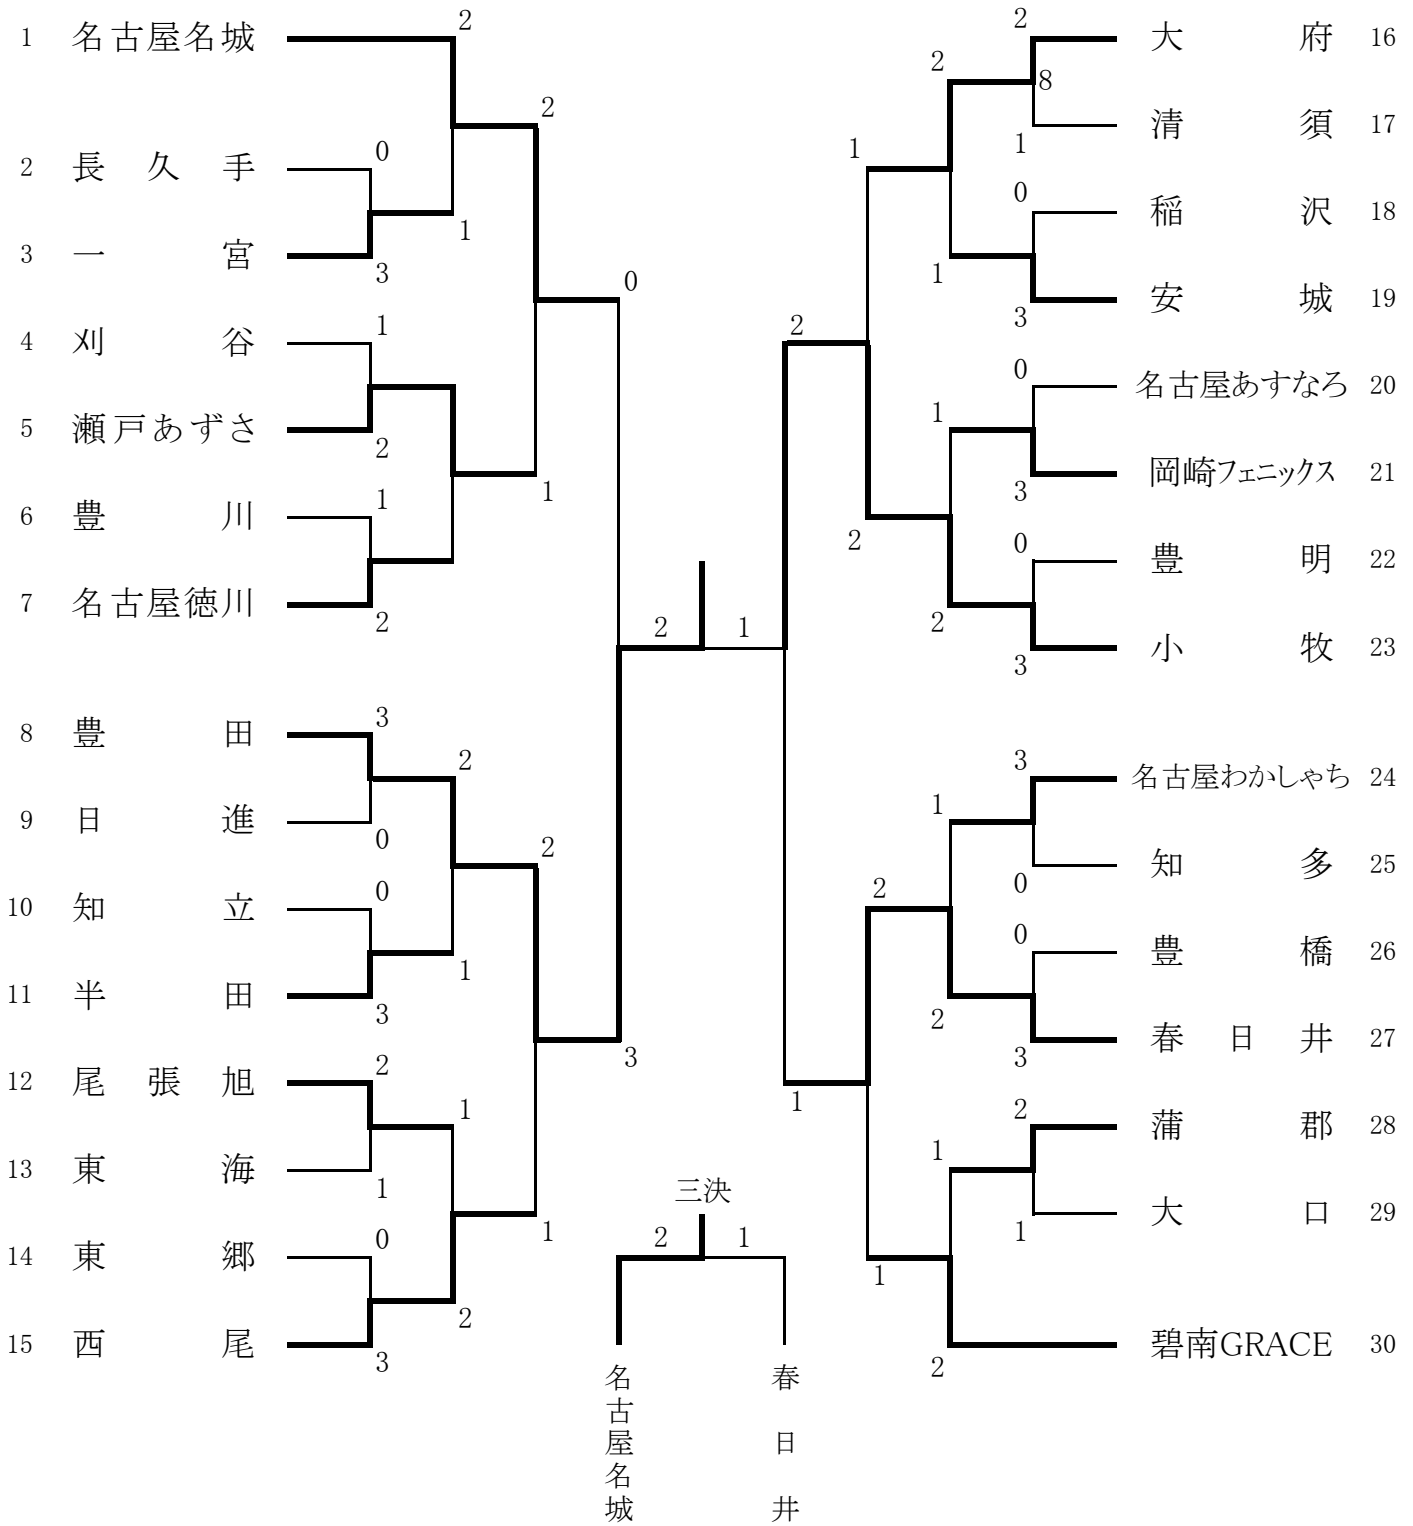

トーナメント表

平成27年4月10日(金)
日本ガイシスポーツプラザ 第二競技場

★ 1・2位は5月10日 東海レディースバドミントン大会 2部に出場

★ 1・2位は7月23日～26日 全日本レディースバドミントン選手権大会(クラブ対抗の部)に出場