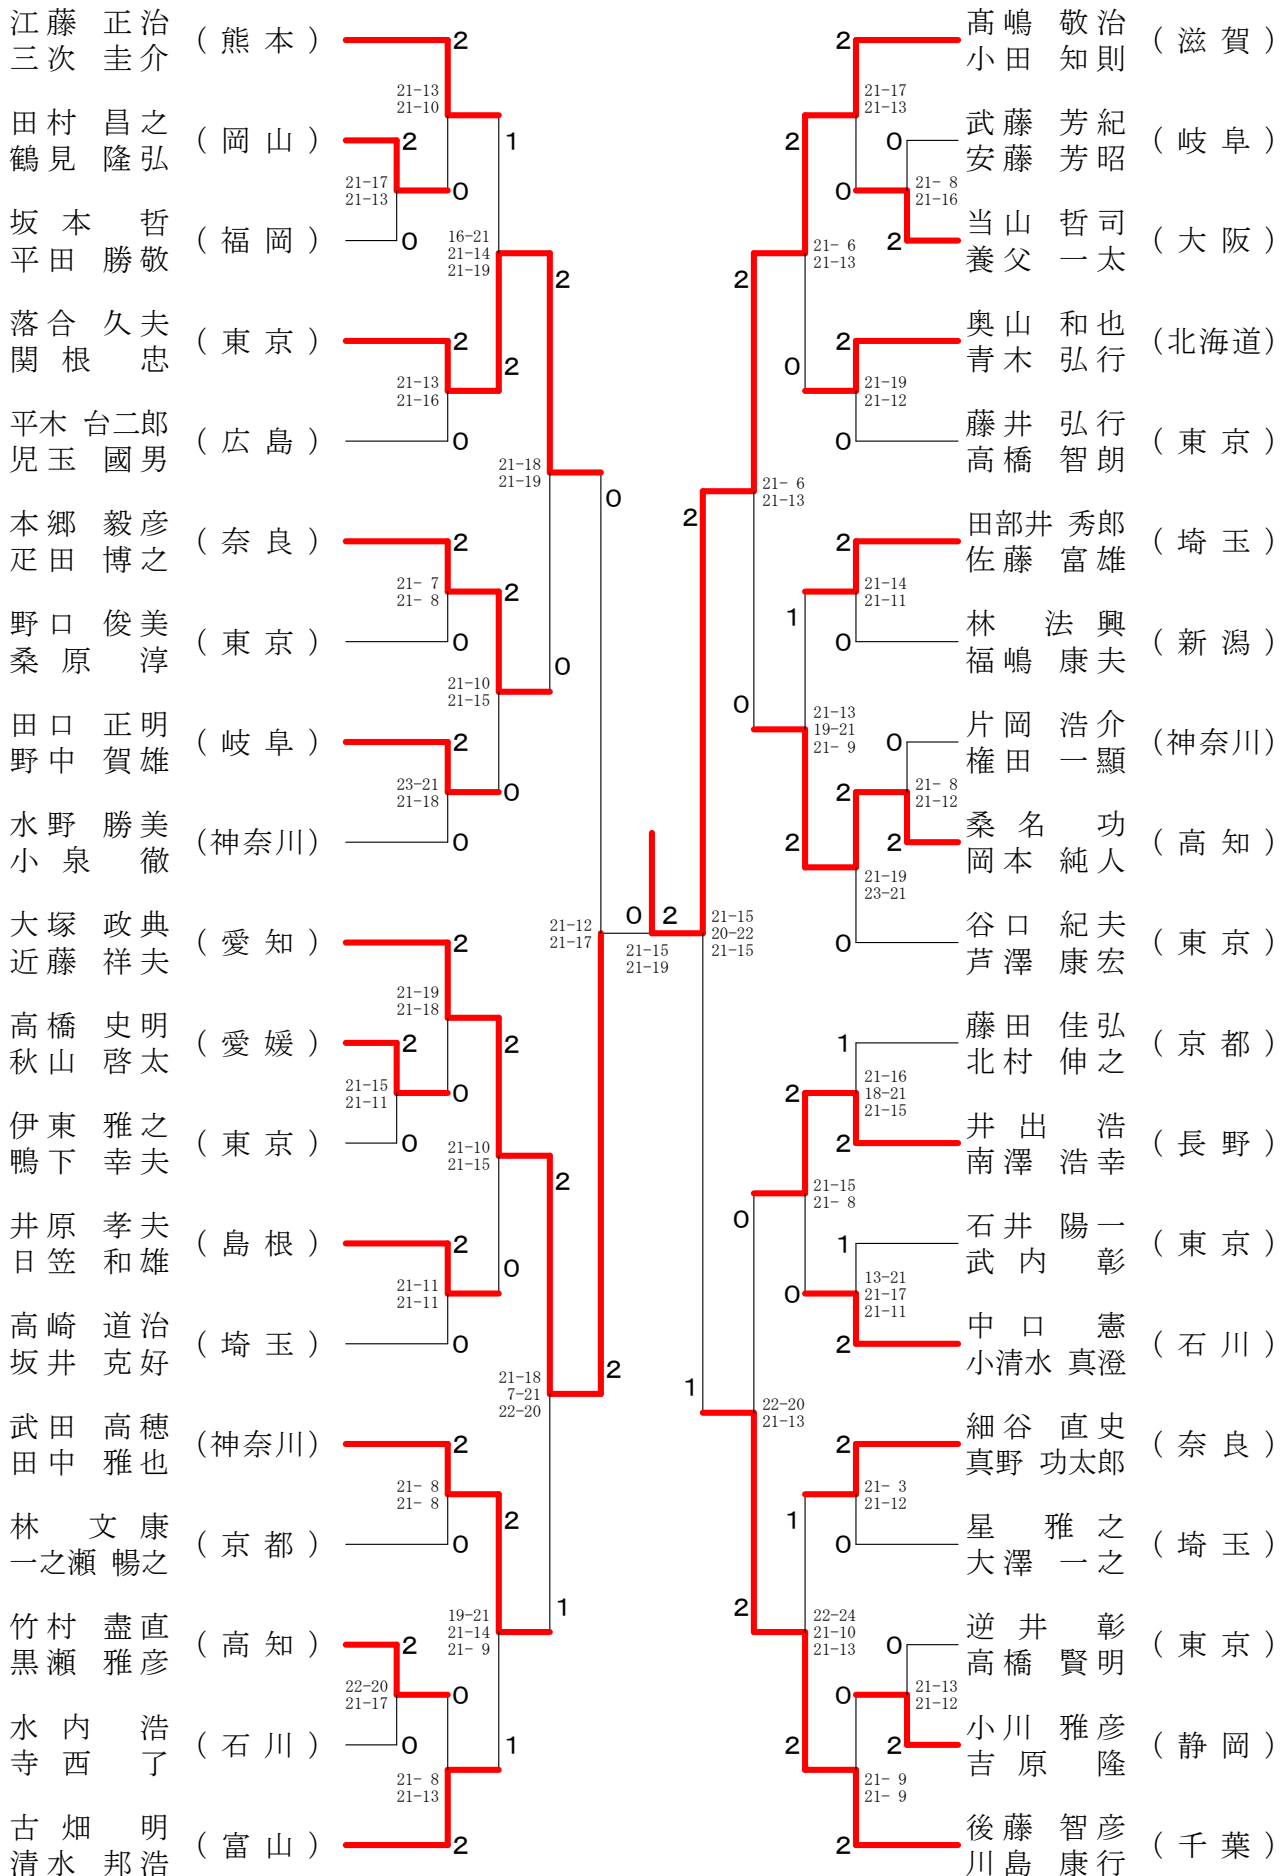

第57回全日本教職員選手権大会

平成30年8月13日-15日 一宮市総合体育館

50歳以上男子単 (50MS)

齊藤 清人 (福島)	2	21-15 21-11	0	2	21-9 21-9	井原 孝夫 (島根)		
宮田 幸司 (岩手)	2	21-13 21-14	0	0	1	細谷 直史 (奈良)		
武藤 芳紀 (岐阜)	0		0	0	2	野口 俊美 (東京)		
細川 高宏 (宮城)	2	21-16 21-4	2	0	18-21 21-11 21-8	清水 邦浩 (富山)		
古畑 明 (富山)	0	21-9 21-10	0	2	2	酒井 和重 (福島)		
藤井 弘行 (東京)	0	21-10 21-5	2	1	2	桑名 功 (高知)		
大浦 恒一郎 (長崎)	2	21-15 21-8	2	0	0	武田 高穂 (神奈川)		
青木 弘行 (北海道)	0	24-26 21-14 21-16	2	2	2	秋山 啓太 (愛媛)		
中口 憲 (石川)	2	21-15 21-6	2	2	2	赤川 雅美 (広島)		
坂本 哲 (福岡)	0	21-15 21-12	0	0	2	花澤 誠 (滋賀)		
小泉 徹 (神奈川)	X	21-14 21-13	1	2	0	山田 昇平 (東京)		
桑原 淳 (東京)	1	16-21 21-15 21-16	0	0	2	一之瀬 暢之 (京都)		
岡本 純人 (高知)	2	21-11 21-7	2	0	0	寺西 了 (石川)		
水谷 和憲 (青森)	2		2	2	2	大塚 政典 (愛知)		
江藤 正治 (熊本)	2	21-17 21-9	2	0	19-21 21-8 21-18	高嶋 敬治 (滋賀)		
辻村 昌彦 (北海道)	2	21-9 21-15	0	1	2	鴨下 幸夫 (東京)		
権田 一顯 (神奈川)	0	21-12 21-11	0	0	0	井出 浩 (長野)		
高崎 道治 (埼玉)	0	24-22 21-14	2	0	15-21 21-9 21-18	片岡 浩介 (神奈川)		
平岡 篤司 (奈良)	2	21-7 21-13	2	2	0	11-4 X	黒瀬 雅彦 (高知)	
伊東 雅之 (東京)	X	21-8 21-7	0	0	2	21-10 21-11	安藤 芳昭 (岐阜)	
南澤 浩幸 (長野)	0		0	1	2	21-12 21-8	奥山 和也 (北海道)	
小田 知則 (滋賀)	2	21-15 21-15	0	1	2	21-10 21-14	中村 昇 (京都)	
小川 雅彦 (静岡)	0	21-16 21-11	2	2	2	2	21-16 21-13	田村 昌之 (岡山)
藤田 佳弘 (京都)	2	21-11 21-17	0	0	0	0	21-13 21-10	板井 宏基 (熊本)
鶴見 隆弘 (岡山)	0	21-19 21-16	0	0	2	0	21-13 21-8	加藤 善一 (東京)
伊藤 邦明 (東京)	2	21-13 21-18	0	2	2	2	21-18 21-15	日高 義治 (福岡)
日笠 和雄 (島根)	0		2	0	0	0	21-11 21-13	中島 光昭 (千葉)
川島 康行 (千葉)	2	21-15 21-9	2	2	2	2	21-12 21-11	田中 章裕 (愛知)

第57回全日本教職員選手権大会

平成30年8月13日-15日 一宮市総合体育館

50歳以上男子複 (50MD)