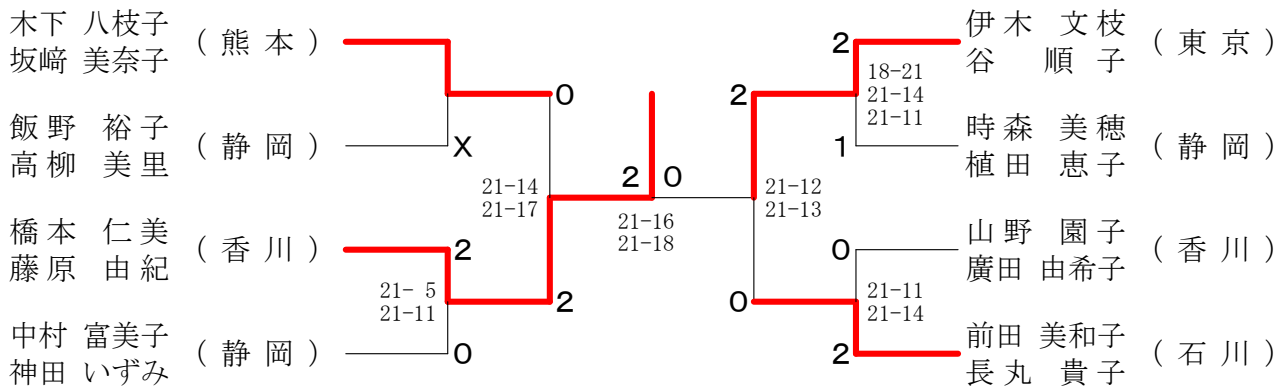

40歳以上女子単 (40WS)

50歳以上女子単 (50WS)

第57回全日本教職員選手権大会

平成30年8月13日-15日 一宮市総合体育館

30歳以上女子複 (30WD)

40歳以上女子複 (40WD)

50歳以上女子複 (50WD)