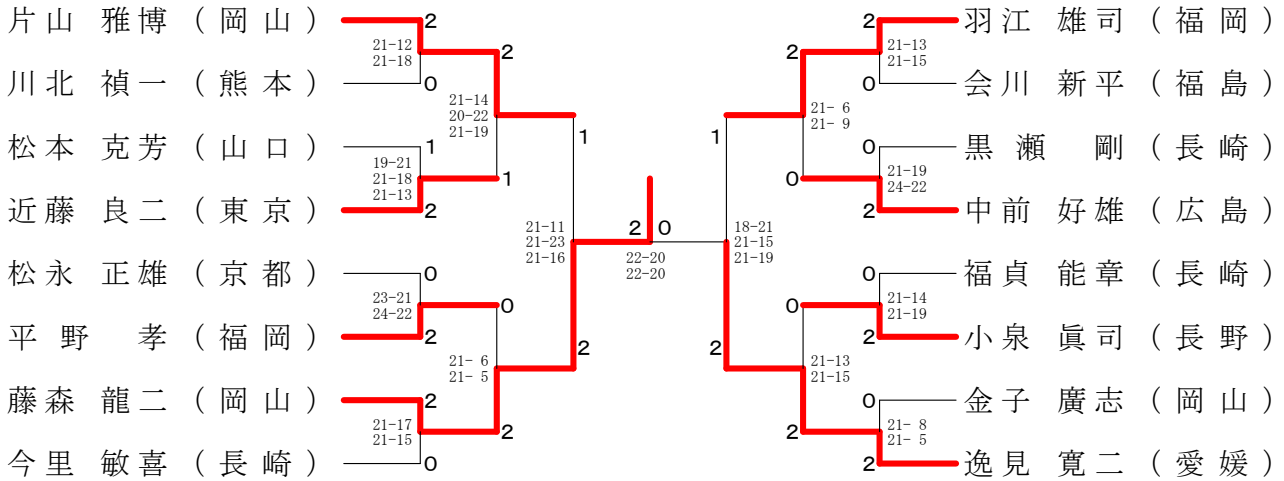

第57回全日本教職員選手権大会

平成30年8月13日-15日 一宮市総合体育館

50歳以上男子複 (50MD)

第57回全日本教職員選手権大会

平成30年8月13日-15日 一宮市総合体育館

60歳以上男子単 (60MS)

65歳以上男子単 (65MS)

70歳以上男子単 (70MS)