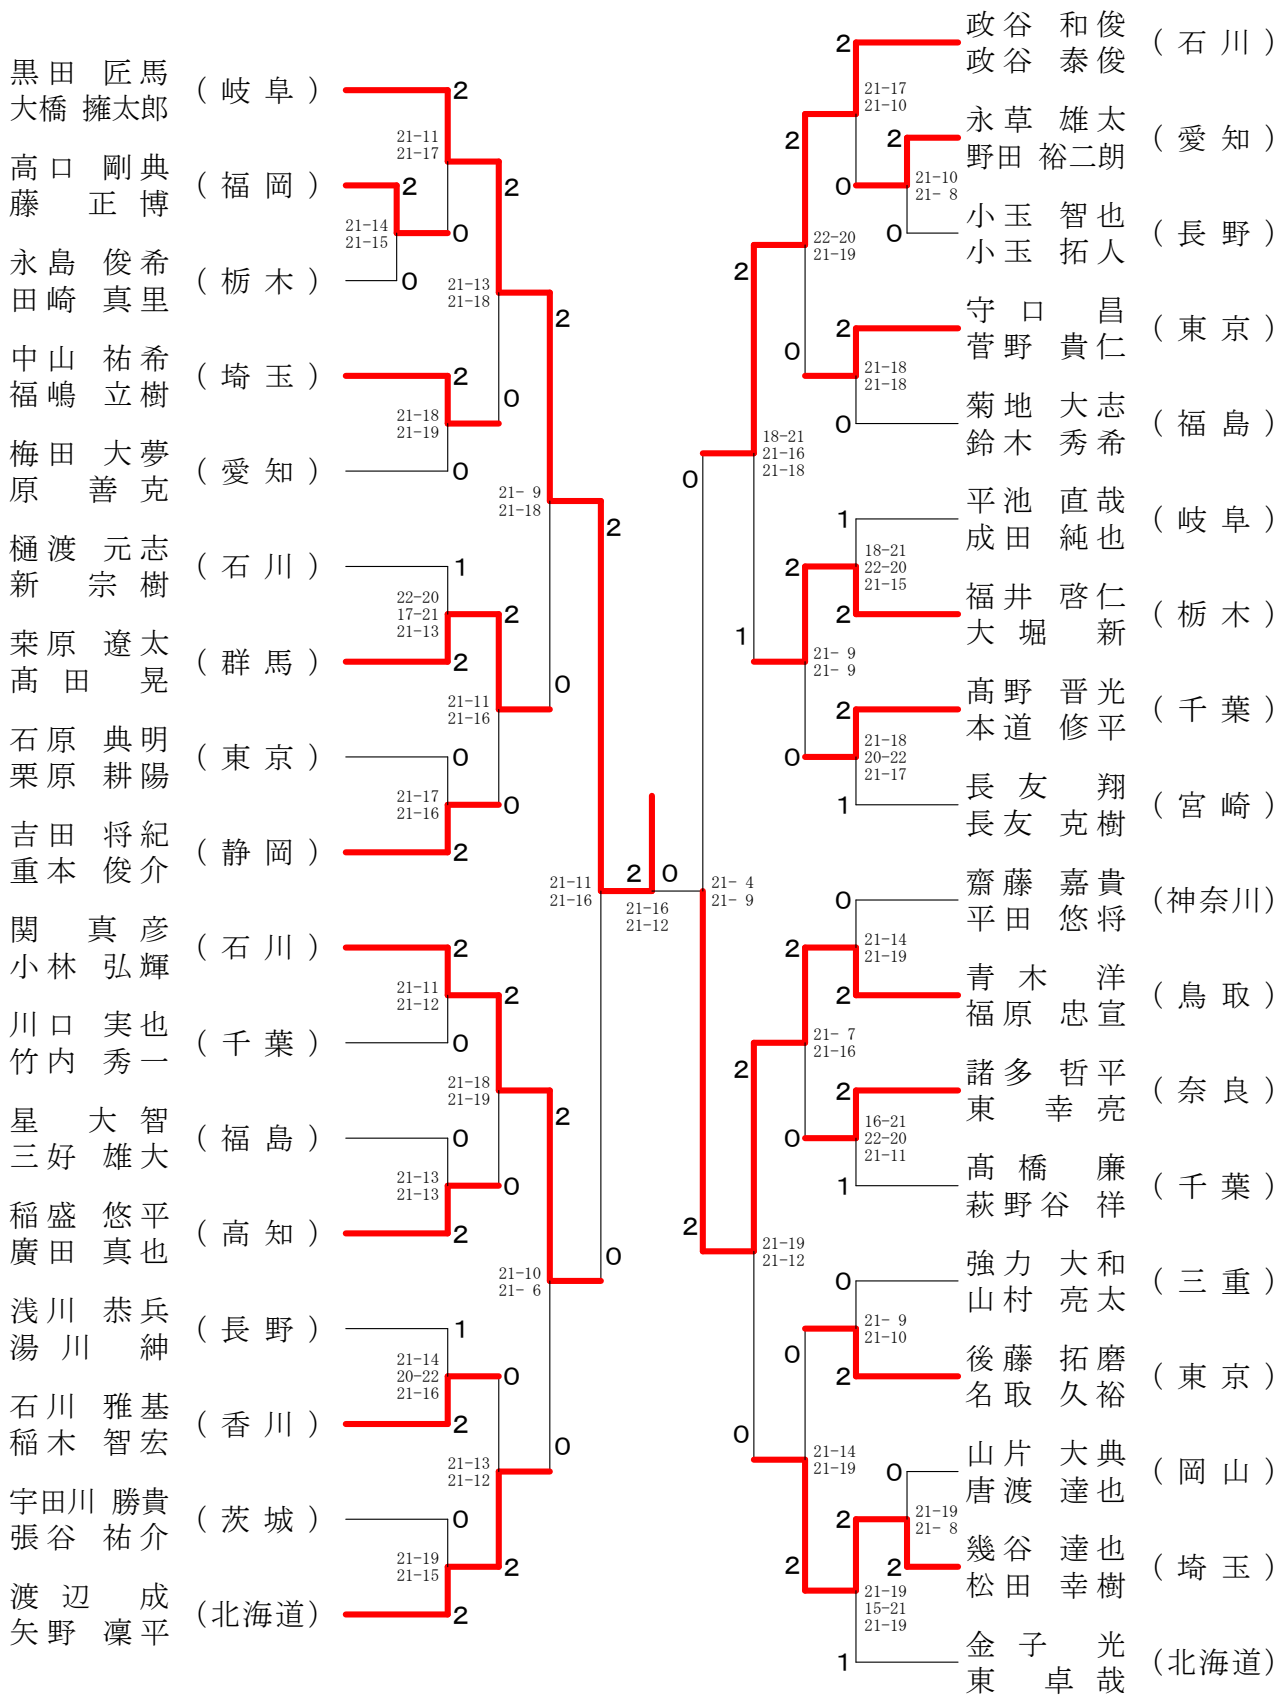

第57回全日本教職員選手権大会

平成30年8月13日-15日 一宮市総合体育館

一般男子単 (MS) - 1

第57回全日本教職員選手権大会

平成30年8月13日-15日 一宮市総合体育館

一般男子単 (MS) - 2

第57回全日本教職員選手権大会

平成30年8月13日-15日 一宮市総合体育館

一般男子複 (MD) - 1

第57回全日本教職員選手権大会

平成30年8月13日-15日 一宮市総合体育館

一般女子単 (WS)

第57回全日本教職員選手権大会

平成30年8月13日-15日 一宮市総合体育館

一般女子複 (WD)

第57回全日本教職員選手権大会