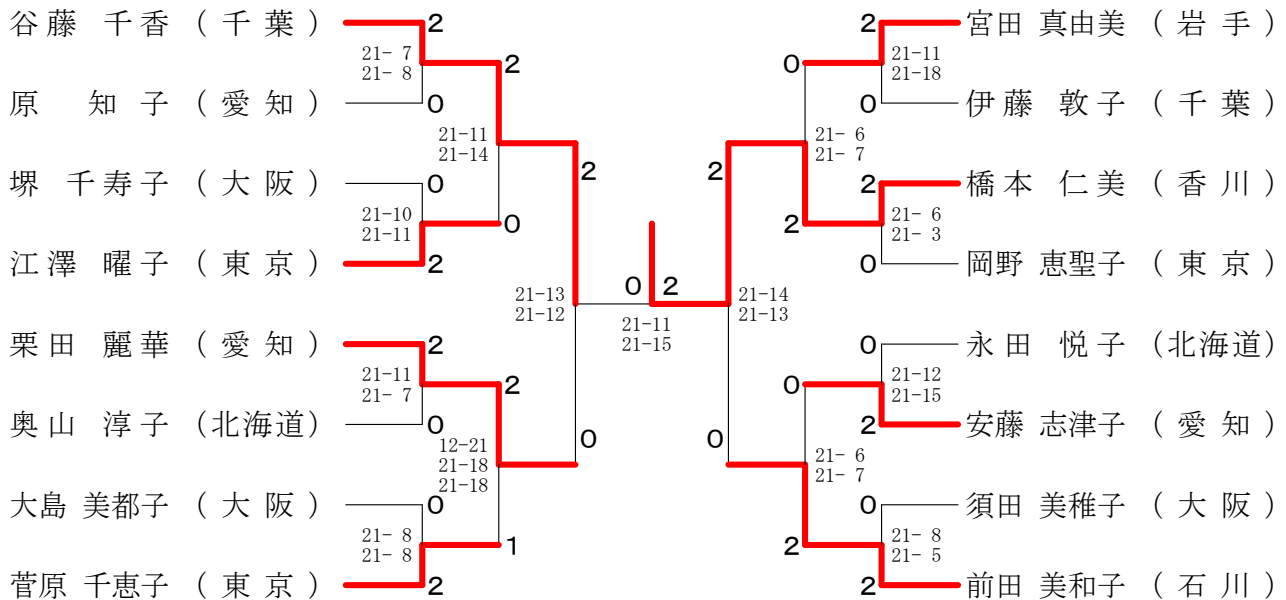

50歳以上女子単 (50WS)