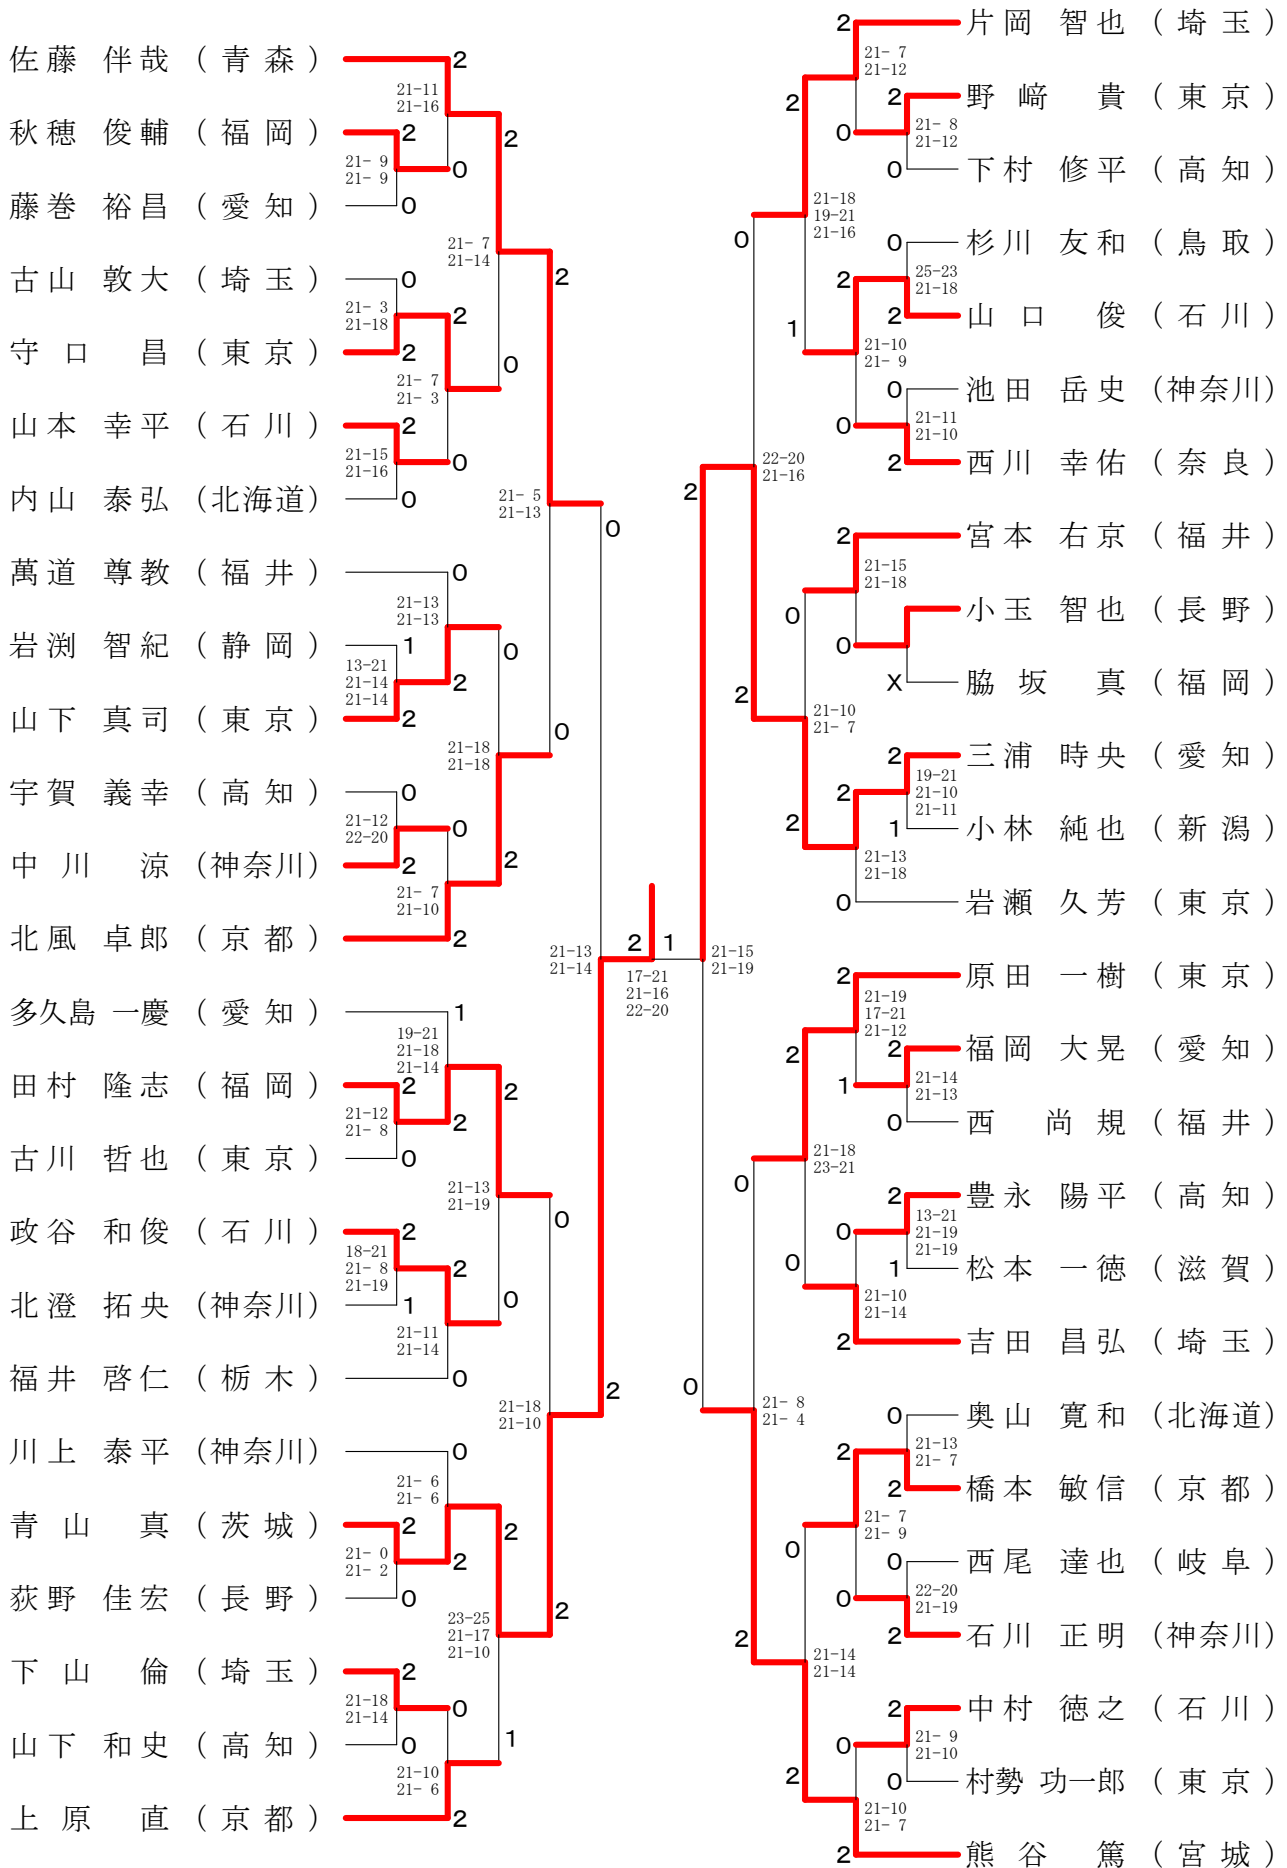

第57回全日本教職員選手権大会

平成30年8月13日-15日 一宮市総合体育館

30歳以上男子単 (30MS)