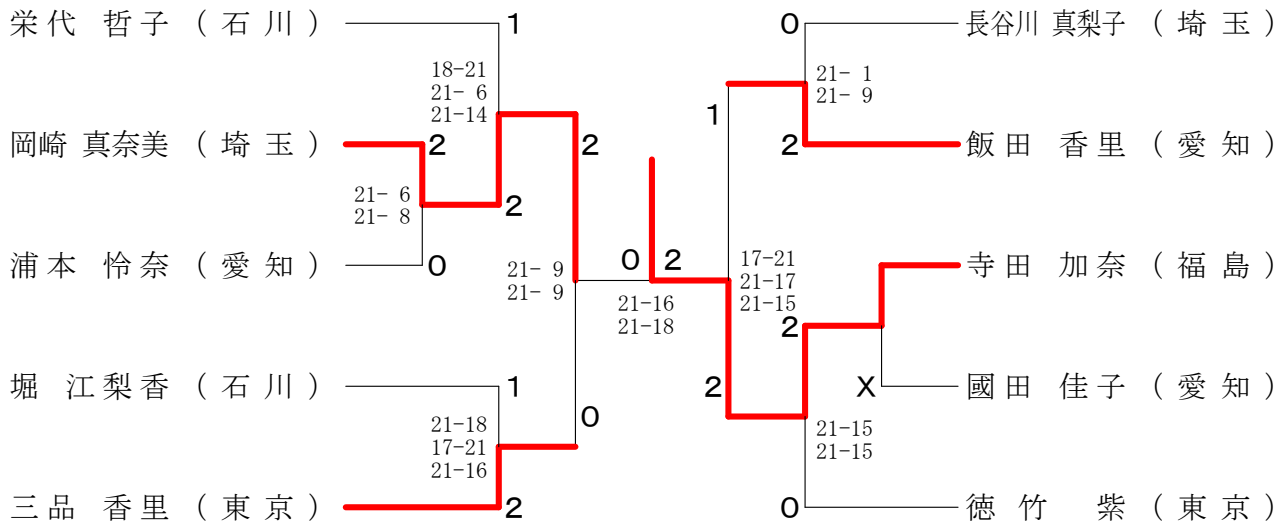

第57回全日本教職員選手権大会

平成30年8月13日-15日 一宮市総合体育館

60歳以上男子複 (60MD)

65歳以上男子複 (65MD)

70歳以上男子複 (70MD)

第57回全日本教職員選手権大会

平成30年8月13日-15日 一宮市総合体育館

30歳以上女子単 (30WS)

40歳以上女子単 (40WS)

50歳以上女子単 (50WS)

第57回全日本教職員選手権大会

平成30年8月13日-15日 一宮市総合体育館

30歳以上女子複 (30WD)

40歳以上女子複 (40WD)

50歳以上女子複 (50WD)