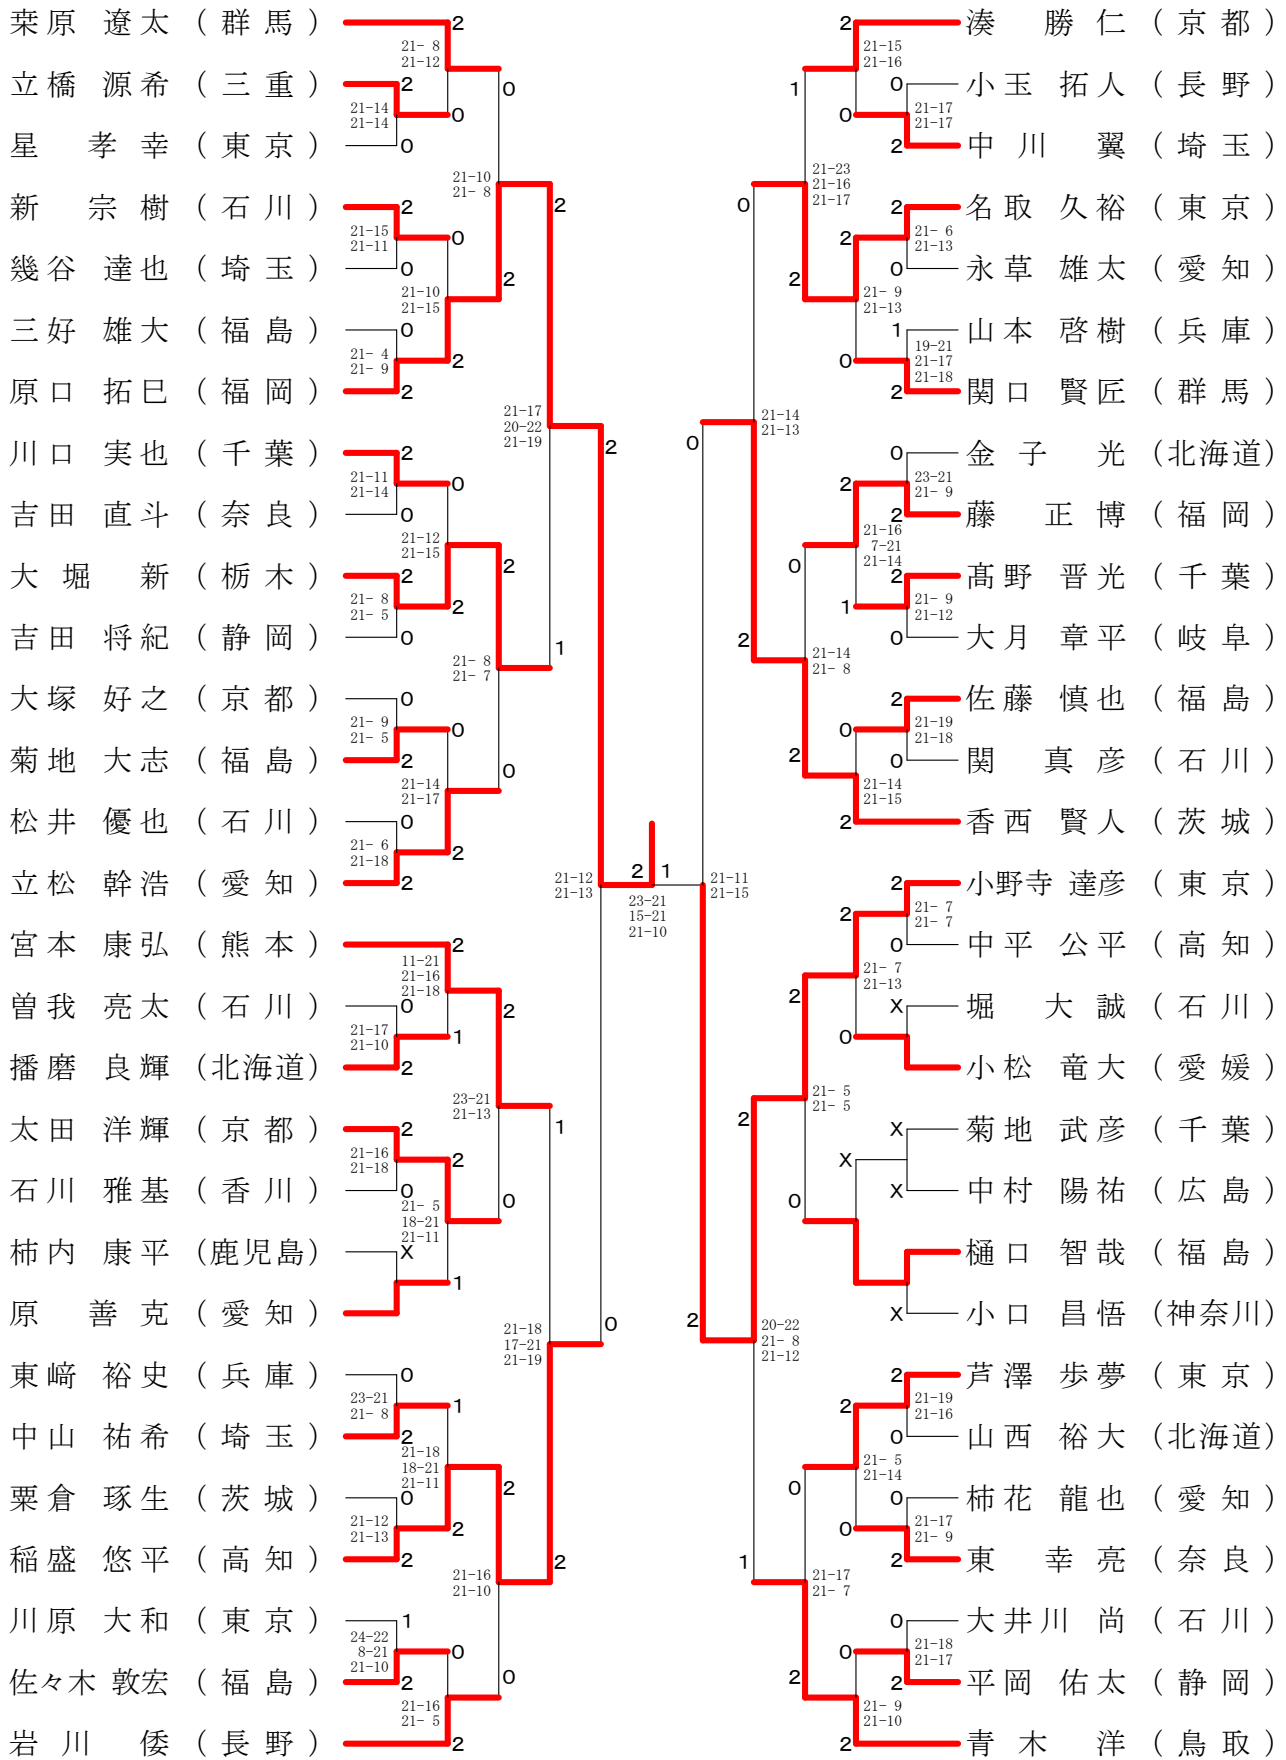

第57回全日本教職員選手権大会

平成30年8月13日-15日 一宮市総合体育館

一般男子単 (MS) - 1

第57回全日本教職員選手権大会

平成30年8月13日-15日 一宮市総合体育館

一般男子単 (MS) - 2

第57回全日本教職員選手権大会

平成30年8月13日-15日 一宮市総合体育館

一般男子複 (MD) - 1

第57回全日本教職員選手権大会

平成30年8月13日-15日 一宮市総合体育館

一般女子単 (WS)

第57回全日本教職員選手権大会

平成30年8月13日-15日 一宮市総合体育館

一般女子複 (WD)

第57回全日本教職員選手権大会