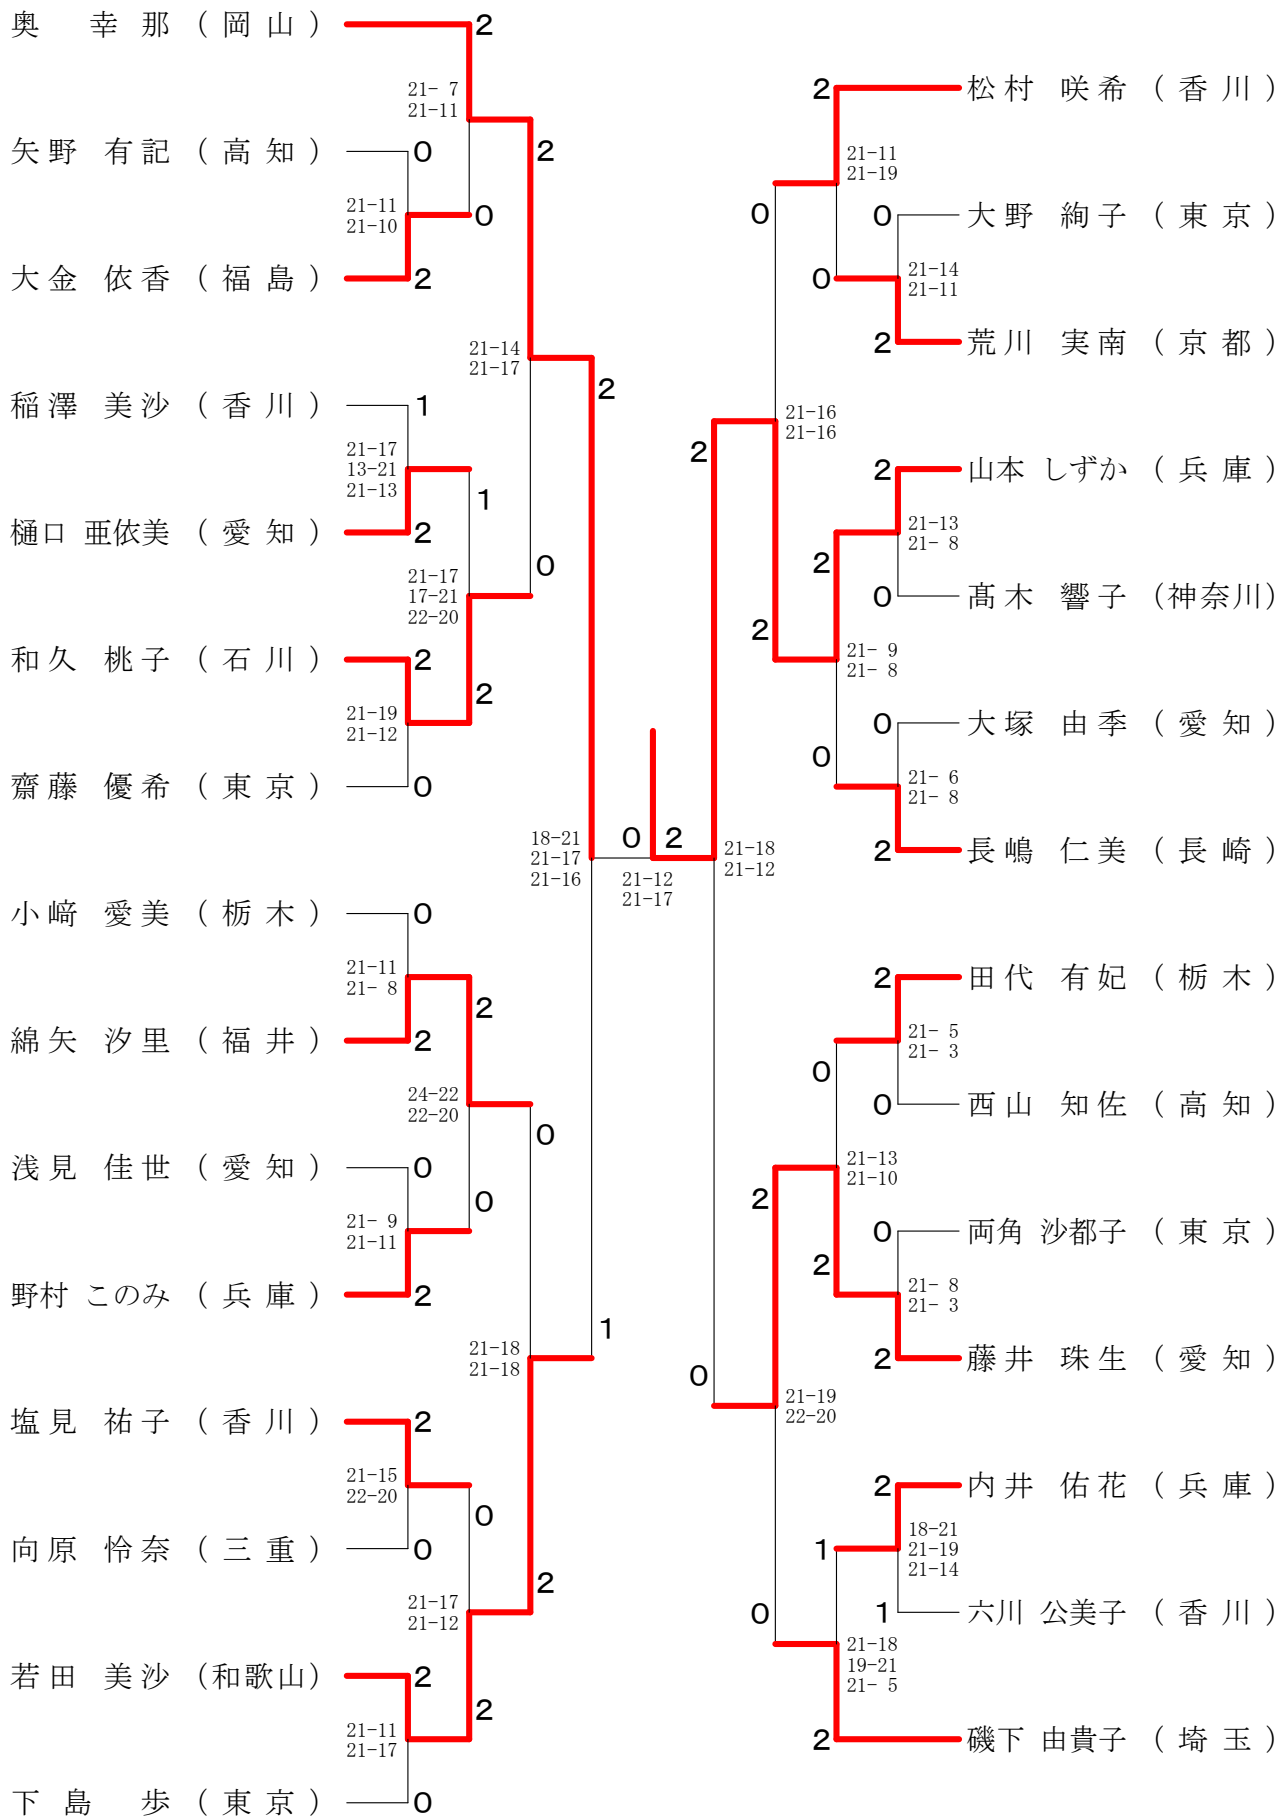

第57回全日本教職員選手権大会

平成30年8月13日-15日 一宮市総合体育館

一般男子単 (MS) - 1

第57回全日本教職員選手権大会

平成30年8月13日-15日 一宮市総合体育館

一般男子単 (MS) - 2

第57回全日本教職員選手権大会

平成30年8月13日-15日 一宮市総合体育館

一般男子複 (MD) - 1

第57回全日本教職員選手権大会

平成30年8月13日-15日 一宮市総合体育館

一般女子単 (WS)

第57回全日本教職員選手権大会

平成30年8月13日-15日 一宮市総合体育館

一般女子複 (WD)

第57回全日本教職員選手権大会