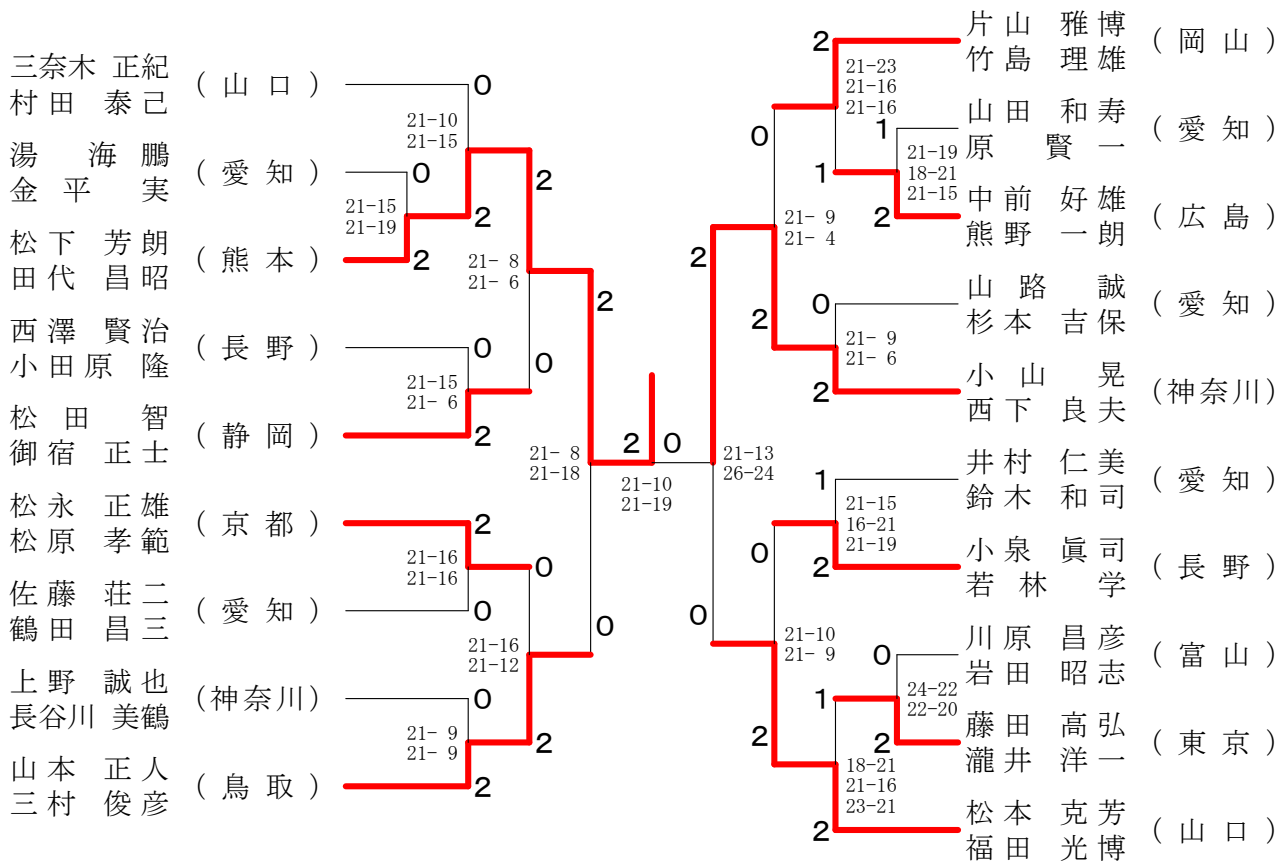

第57回全日本教職員選手権大会

平成30年8月13日-15日 一宮市総合体育館

60歳以上男子複 (60MD)