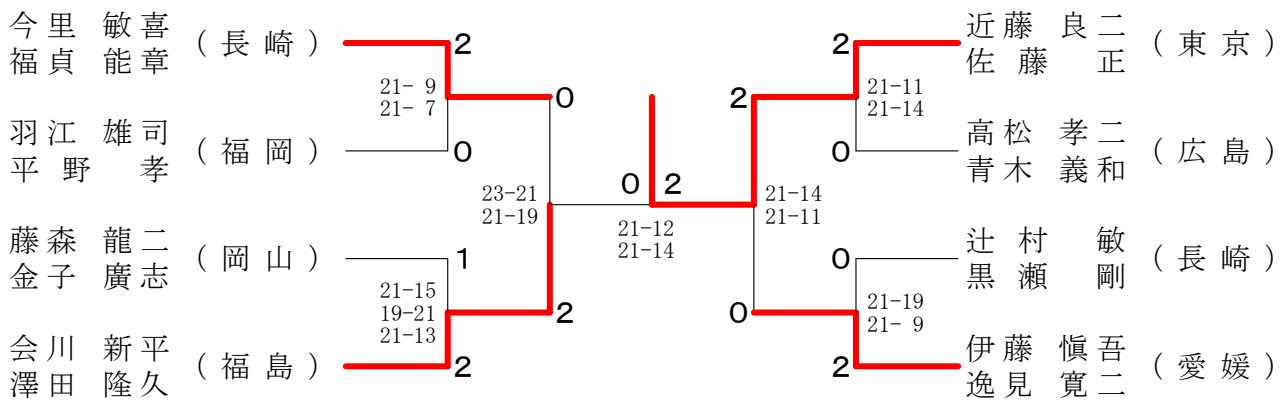

65歳以上男子複 (65MD)