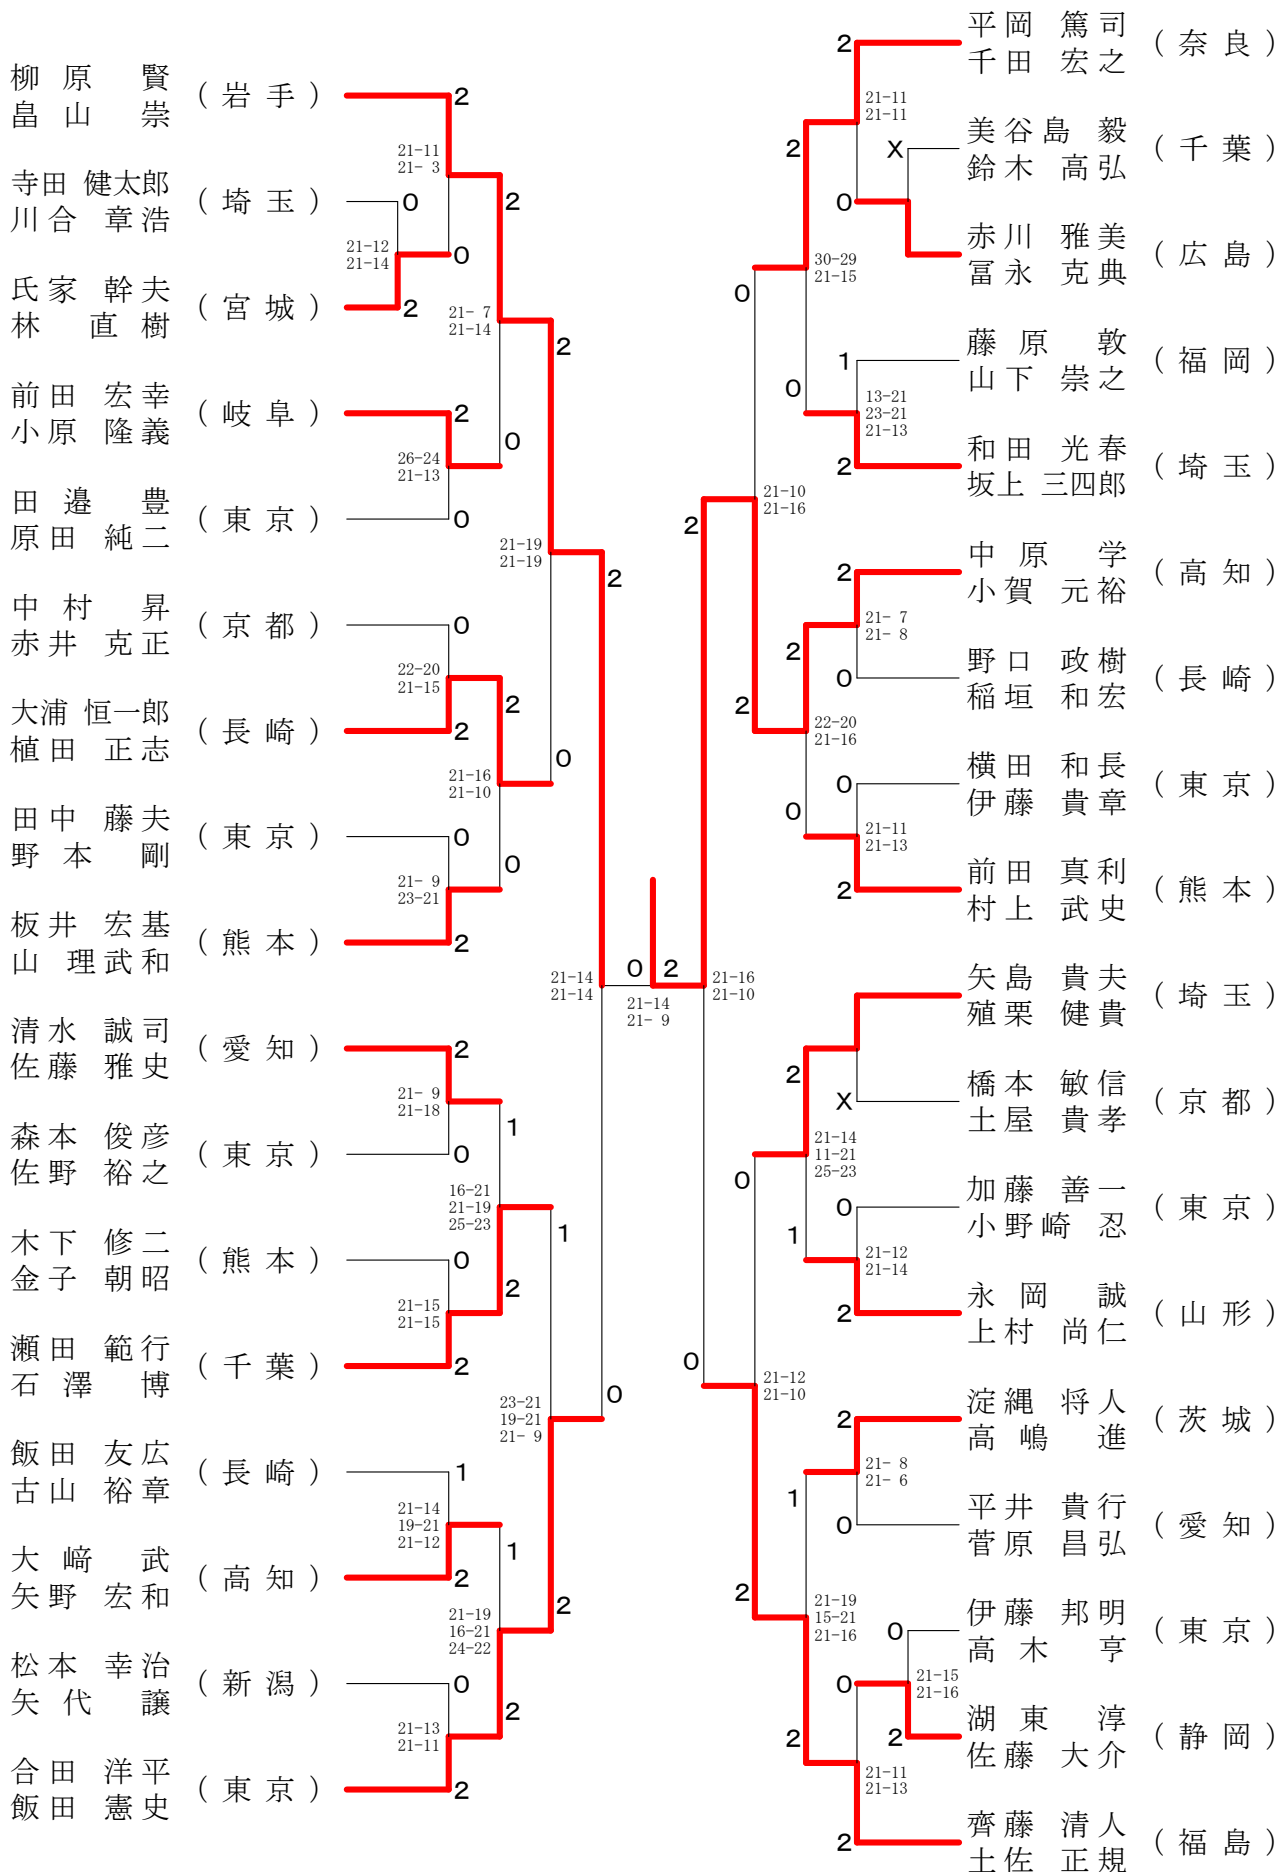

第57回全日本教職員選手権大会

平成30年8月13日-15日 一宮市総合体育館

40歳以上男子複 (40MD)

第57回全日本教職員選手権大会

平成30年8月13日-15日 一宮市総合体育館

50歳以上男子単 (50MS)

齊藤 清人 (福島)	2	21-15 21-11	0	2	21-9 21-9	井原 孝夫 (島根)		
宮田 幸司 (岩手)	2	21-13 21-14	0	0	1	細谷 直史 (奈良)		
武藤 芳紀 (岐阜)	0		0	0	2	野口 俊美 (東京)		
細川 高宏 (宮城)	2	21-16 21-4	2	0	18-21 21-11 21-8	清水 邦浩 (富山)		
古畑 明 (富山)	0	21-9 21-10	0	2	2	酒井 和重 (福島)		
藤井 弘行 (東京)	0	21-10 21-5	2	1	2	桑名 功 (高知)		
大浦 恒一郎 (長崎)	2	21-15 21-8	2	0	0	武田 高穂 (神奈川)		
青木 弘行 (北海道)	0	24-26 21-14 21-16	2	2	2	秋山 啓太 (愛媛)		
中口 憲 (石川)	2	21-15 21-6	2	2	2	赤川 雅美 (広島)		
坂本 哲 (福岡)	0	21-15 21-12	0	0	2	花澤 誠 (滋賀)		
小泉 徹 (神奈川)	X	21-14 21-13	1	2	0	山田 昇平 (東京)		
桑原 淳 (東京)	1	16-21 21-15 21-16	0	0	2	一之瀬 暢之 (京都)		
岡本 純人 (高知)	2	21-11 21-7	2	0	0	寺西 了 (石川)		
水谷 和憲 (青森)	2		2	2	2	大塚 政典 (愛知)		
江藤 正治 (熊本)	2	21-17 21-9	2	0	19-21 21-8 21-18	高嶋 敬治 (滋賀)		
辻村 昌彦 (北海道)	2	21-9 21-15	0	1	2	鴨下 幸夫 (東京)		
権田 一顯 (神奈川)	0	21-12 21-11	0	0	0	井出 浩 (長野)		
高崎 道治 (埼玉)	0	24-22 21-14	2	0	15-21 21-9 21-18	片岡 浩介 (神奈川)		
平岡 篤司 (奈良)	2	21-7 21-13	2	2	0	11-4 X	黒瀬 雅彦 (高知)	
伊東 雅之 (東京)	X	21-8 21-7	0	0	2	21-10 21-11	安藤 芳昭 (岐阜)	
南澤 浩幸 (長野)	0		0	1	2	21-12 21-8	奥山 和也 (北海道)	
小田 知則 (滋賀)	2	21-15 21-15	0	1	2	21-10 21-14	中村 昇 (京都)	
小川 雅彦 (静岡)	0	21-16 21-11	2	2	2	2	21-16 21-13	田村 昌之 (岡山)
藤田 佳弘 (京都)	2	21-11 21-17	0	0	0	0	21-13 21-10	板井 宏基 (熊本)
鶴見 隆弘 (岡山)	0	21-19 21-16	0	0	2	0	21-13 21-8	加藤 善一 (東京)
伊藤 邦明 (東京)	2	21-13 21-18	0	2	2	2	21-18 21-15	日高 義治 (福岡)
日笠 和雄 (島根)	0		2	0	0	0	21-11 21-13	中島 光昭 (千葉)
川島 康行 (千葉)	2	21-15 21-9	2	2	2	2	21-12 21-11	田中 章裕 (愛知)