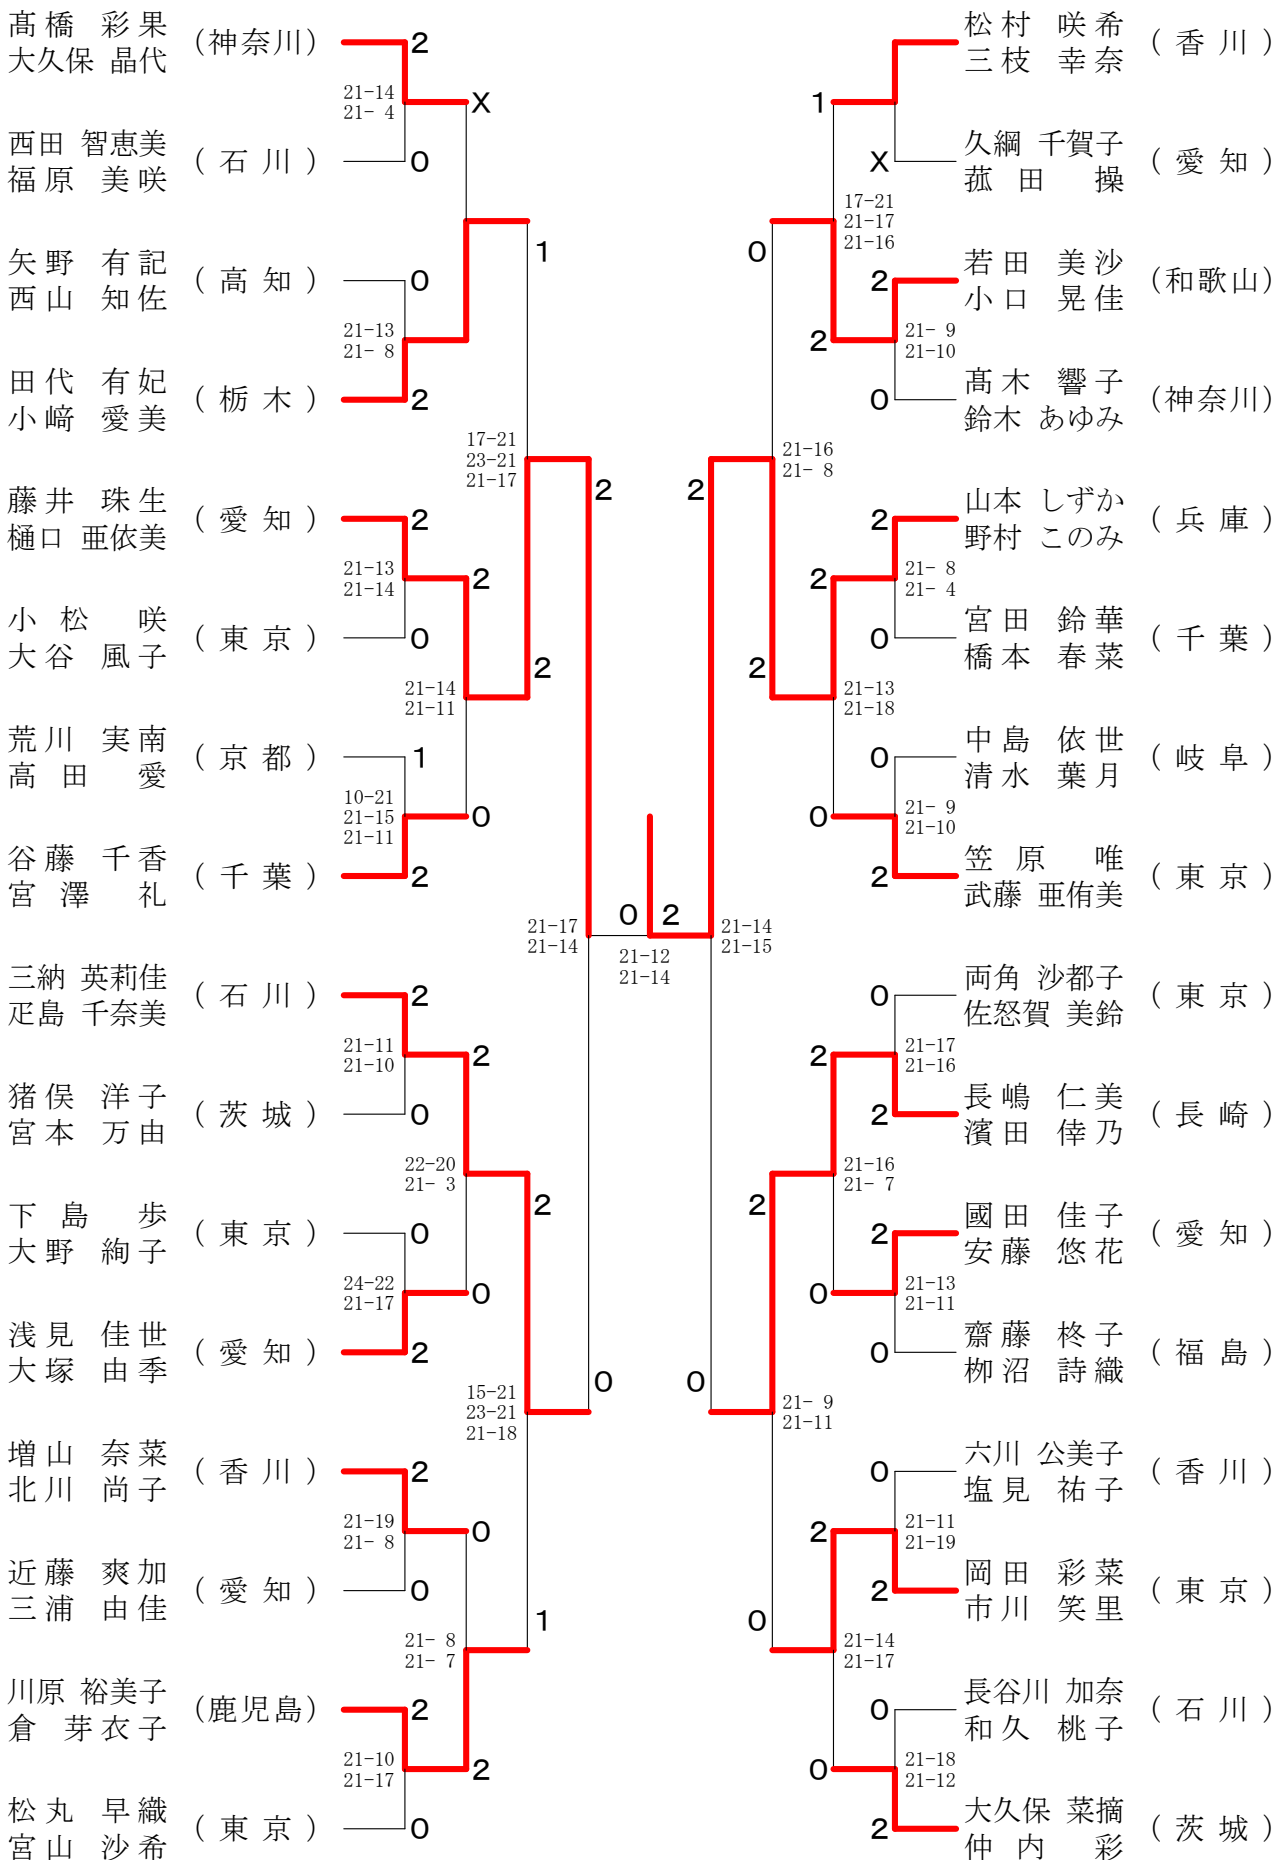

第57回全日本教職員選手権大会

平成30年8月13日-15日 一宮市総合体育館

一般男子単 (MS) - 1

第57回全日本教職員選手権大会

平成30年8月13日-15日 一宮市総合体育館

一般男子単 (MS) - 2

第57回全日本教職員選手権大会

平成30年8月13日-15日 一宮市総合体育館

一般男子複 (MD) - 1

第57回全日本教職員選手権大会

平成30年8月13日-15日 一宮市総合体育館

一般女子単 (WS)

第57回全日本教職員選手権大会

平成30年8月13日-15日 一宮市総合体育館

一般女子複 (WD)

第57回全日本教職員選手権大会