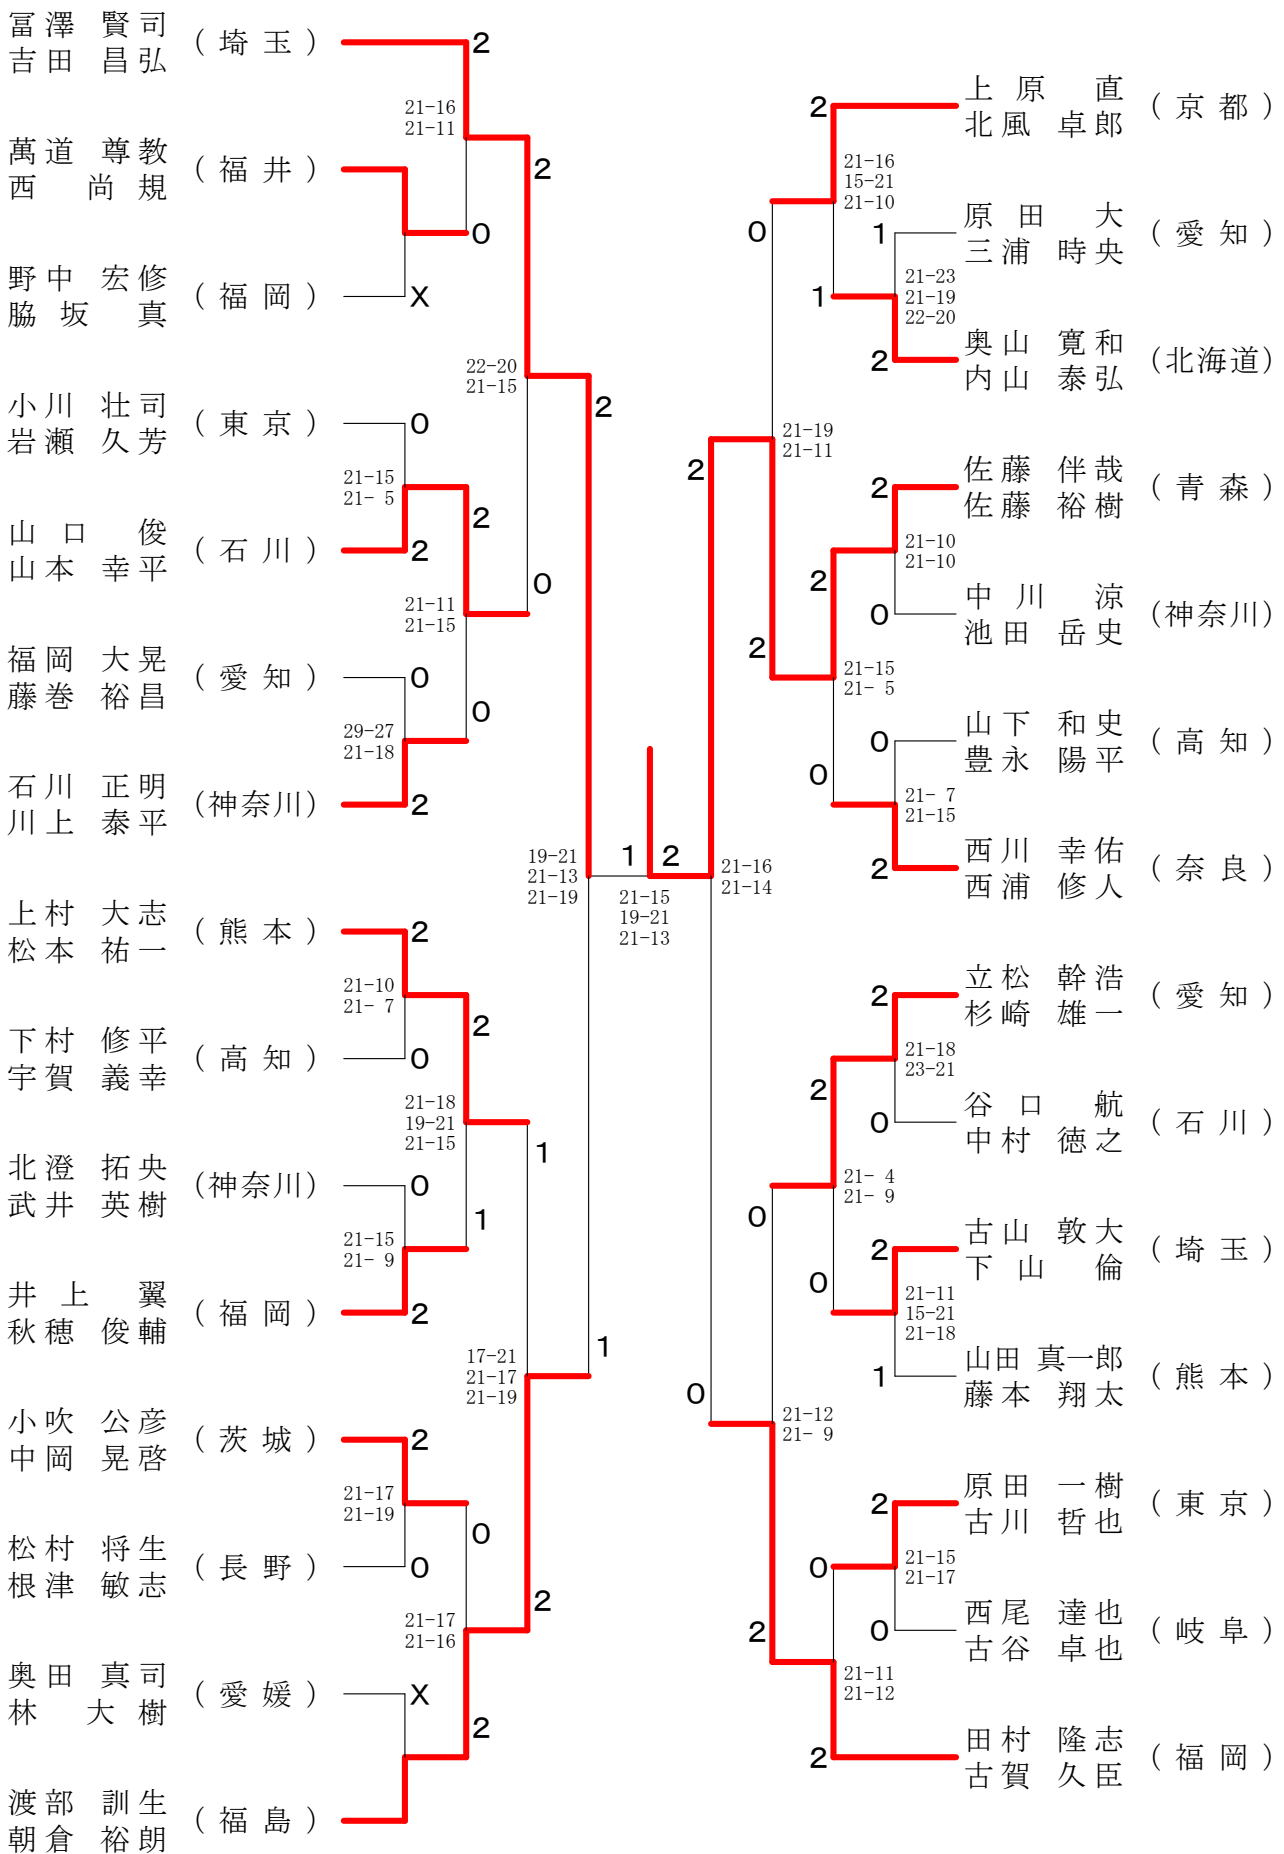

平成30年8月13日-15日 一宮市総合体育館

30歳以上男子単 (30MS)

第57回全日本教職員選手権大会

平成30年8月13日-15日 一宮市総合体育館

30歳以上男子複 (30MD)

第57回全日本教職員選手権大会

平成30年8月13日-15日 一宮市総合体育館

40歳以上男子単 (40MS)