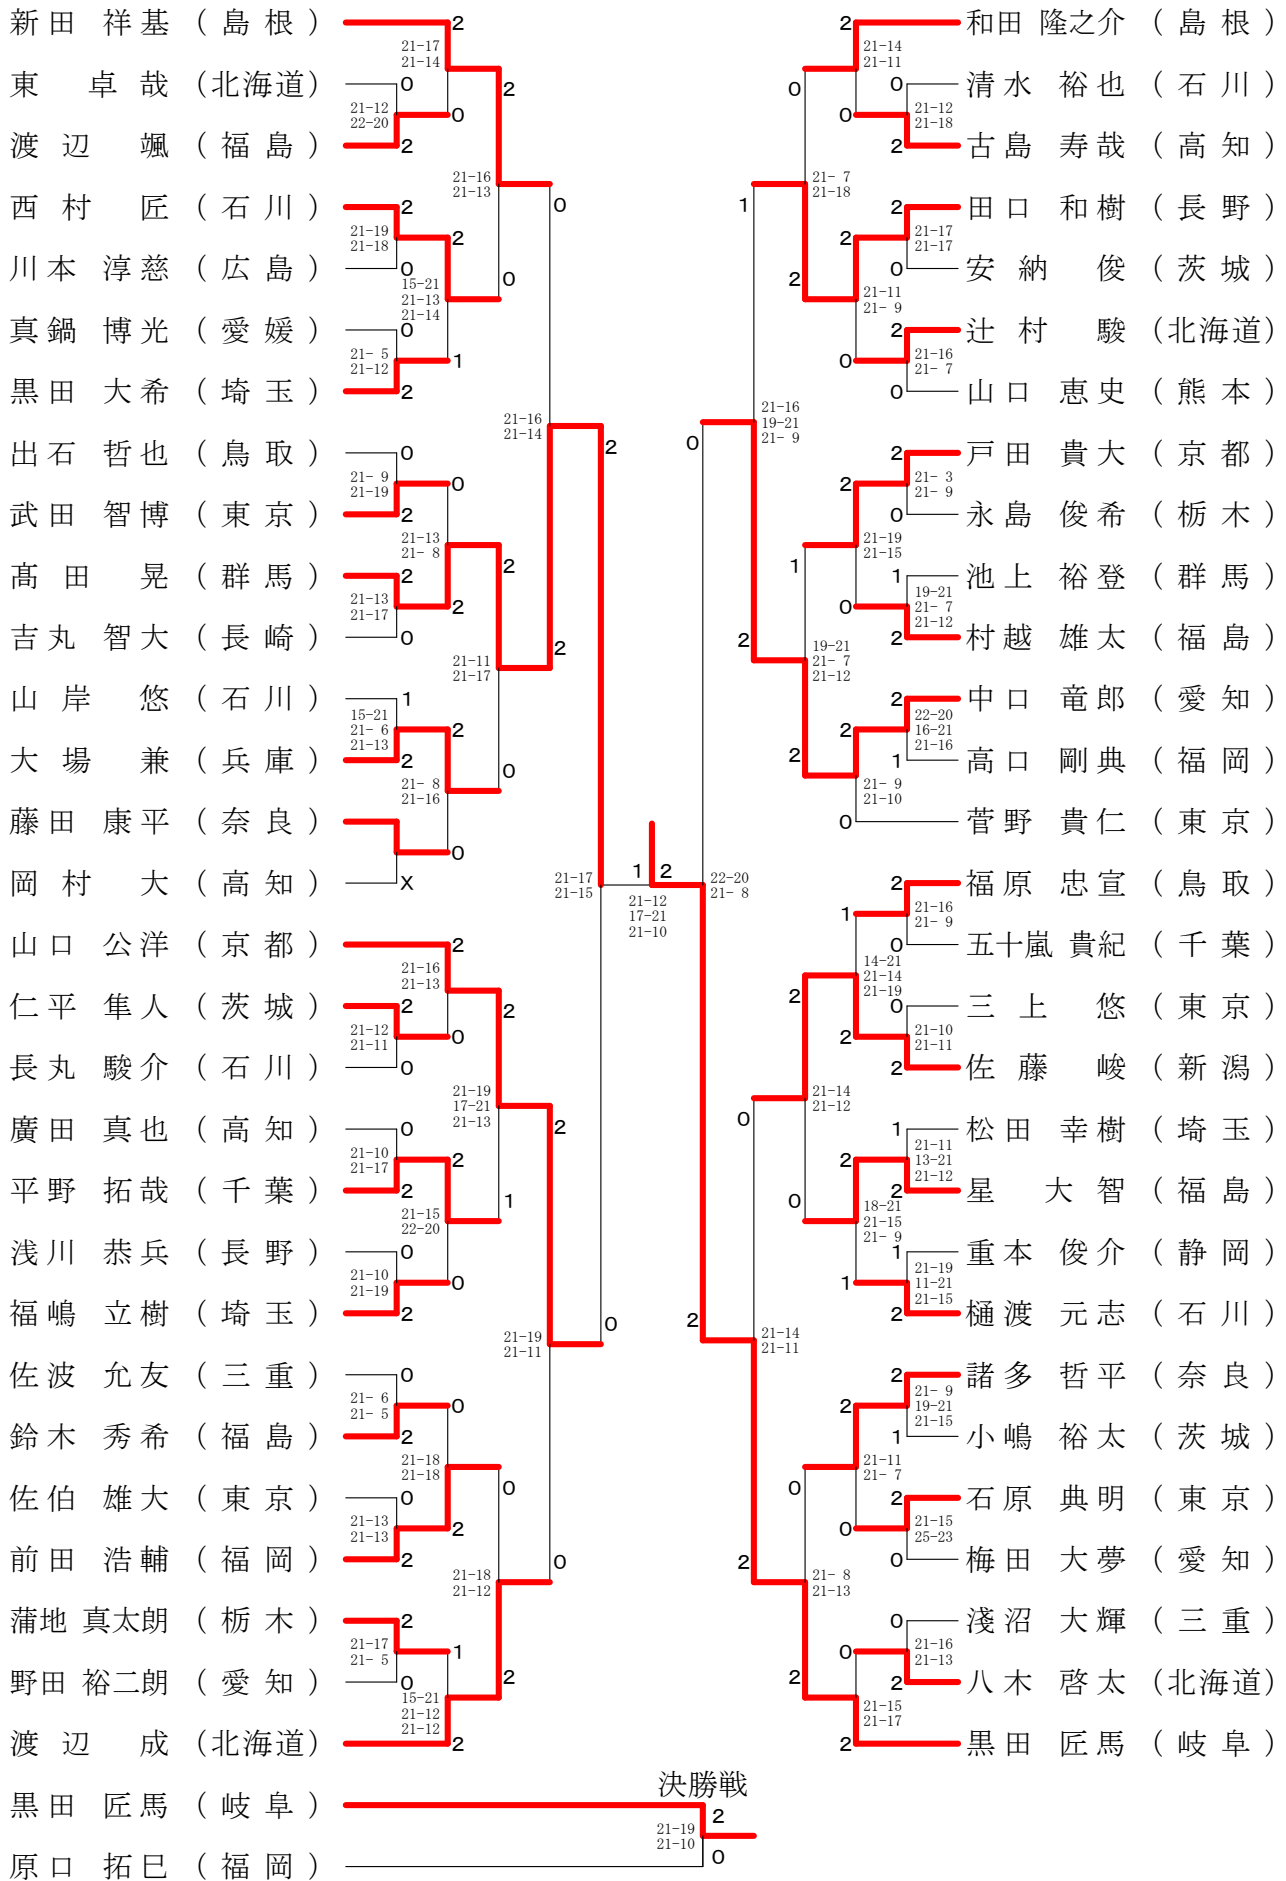

第57回全日本教職員選手権大会

平成30年8月13日-15日 一宮市総合体育館

一般男子単 (MS) - 1

第57回全日本教職員選手権大会

平成30年8月13日-15日 一宮市総合体育館

一般男子単 (MS) - 2

第57回全日本教職員選手権大会

平成30年8月13日-15日 一宮市総合体育館

一般男子複 (MD) - 1

第57回全日本教職員選手権大会

平成30年8月13日-15日 一宮市総合体育館

一般女子単 (WS)

第57回全日本教職員選手権大会

平成30年8月13日-15日 一宮市総合体育館

一般女子複 (WD)

第57回全日本教職員選手権大会