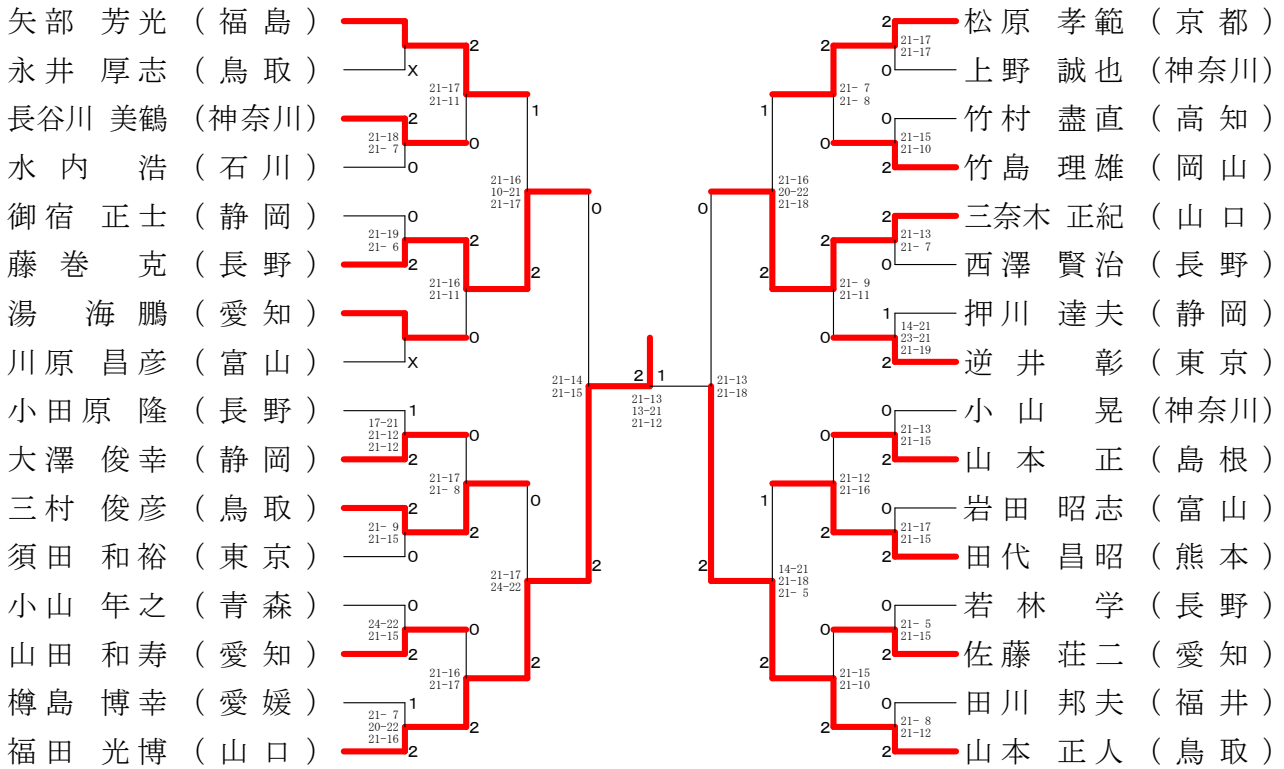

第57回全日本教職員選手権大会

平成30年8月13日-15日 一宮市総合体育館

50歳以上男子複 (50MD)

第57回全日本教職員選手権大会

平成30年8月13日-15日 一宮市総合体育館

60歳以上男子単 (60MS)

65歳以上男子単 (65MS)

70歳以上男子単 (70MS)