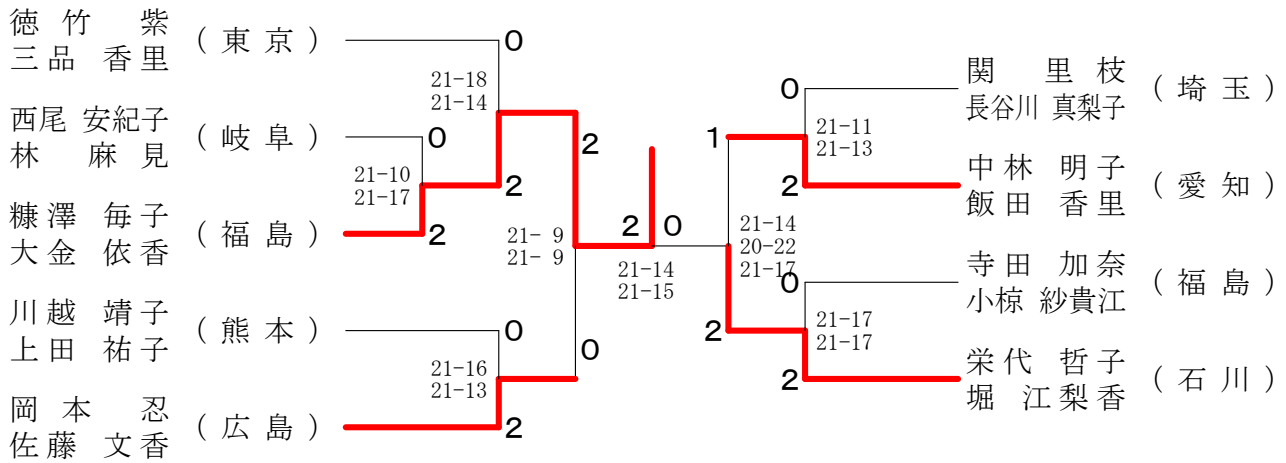

40歳以上女子単 (40WS)

50歳以上女子単 (50WS)

第57回全日本教職員選手権大会

平成30年8月13日-15日 一宮市総合体育館

30歳以上女子複 (30WD)

40歳以上女子複 (40WD)

50歳以上女子複 (50WD)