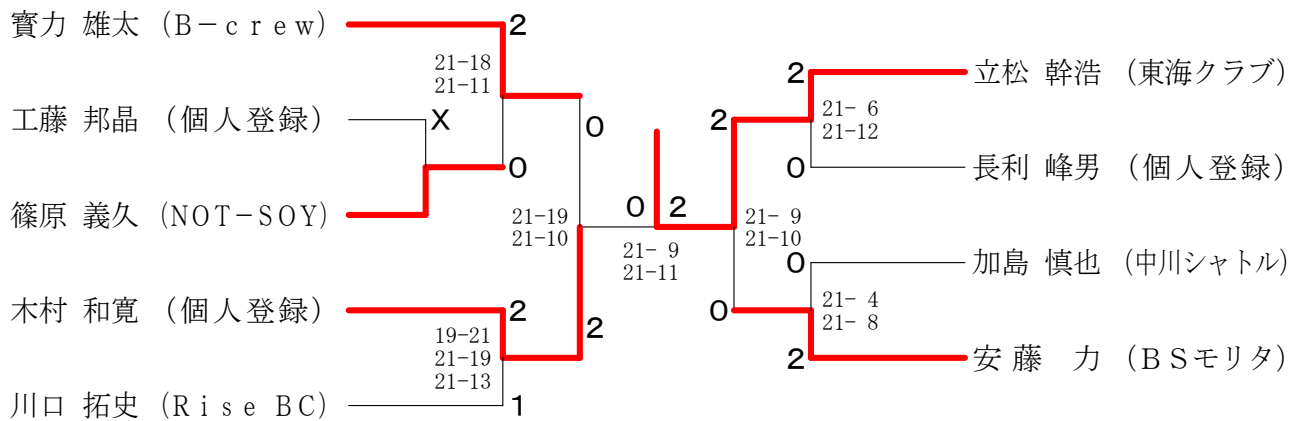

35歳以上男子シングルス