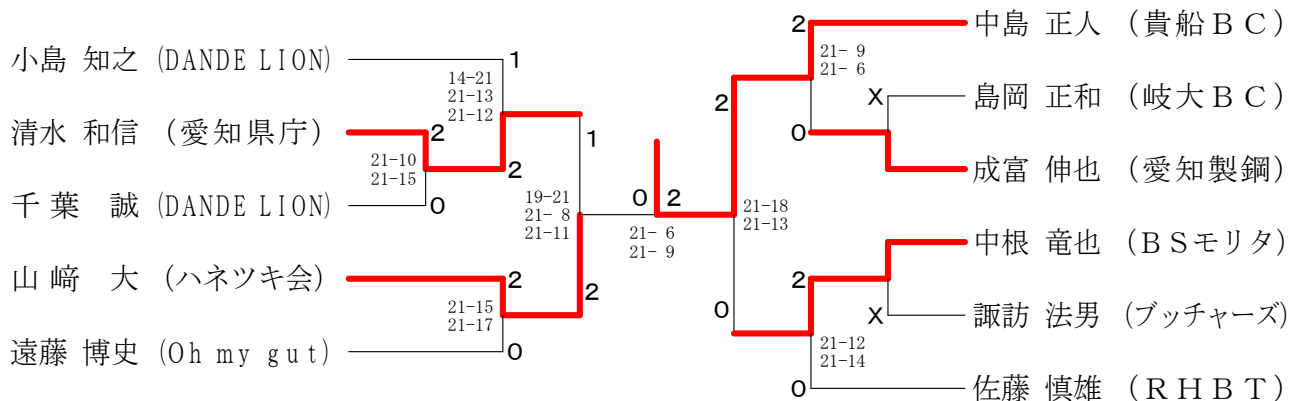

40歳以上男子シングルス