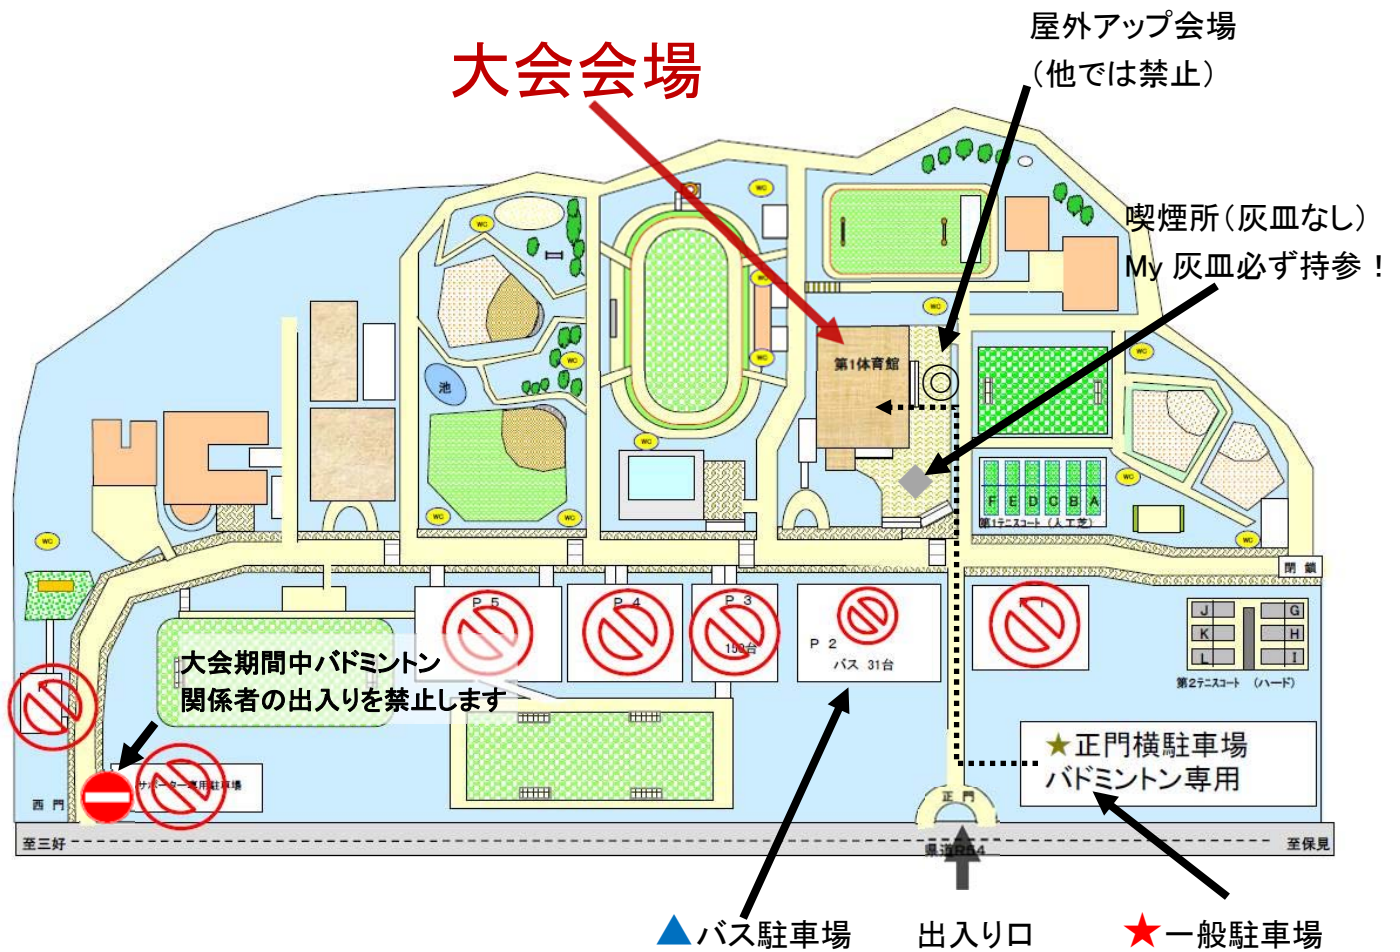

## 第2会場 トヨタスポーツセンター諸注意

- ① 駐車場は★正面横駐車場のみを使用してください  
それ以外の駐車場には絶対に停めないでください  
※大会期間中は西門の出入りを禁止し正面のみ出入り口とします
- ② バス（マイクロバス等）は▲P2 駐車場へ停めてください
- ③ 屋外でのアップは◎印の場所のみとなりますので  
それ以外の場所でアップしないでください
- ④ 喫煙所は印のみです。ただし、灰皿は置いていませんので  
必ずマイ灰皿を持参して喫煙してください