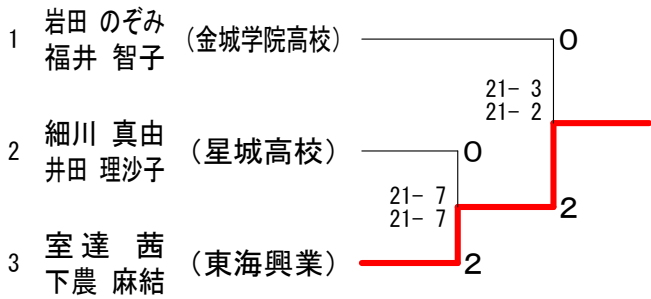

第65回 愛知県総合バドミントン選手権大会

予選女子ダブルス1 (WD 1)

予選女子ダブルス2 (WD 2)

予選女子ダブルス3 (WD 3)

予選女子ダブルス4 (WD 4)

予選女子ダブルス5 (WD 5)

予選女子ダブルス6 (WD 6)

第65回 愛知県総合バドミントン選手権大会