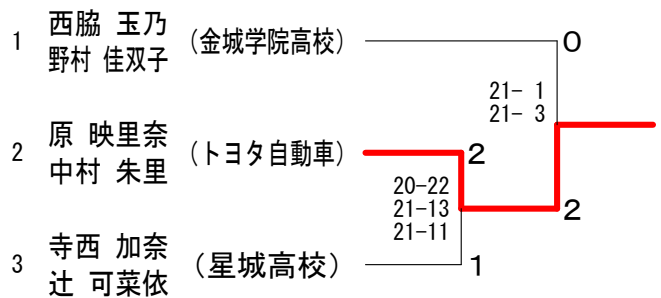

第65回 愛知県総合バドミントン選手権大会

予選女子ダブルス1 (WD 1)

予選女子ダブルス2 (WD 2)

予選女子ダブルス3 (WD 3)

予選女子ダブルス4 (WD 4)

予選女子ダブルス5 (WD 5)

予選女子ダブルス6 (WD 6)

第65回 愛知県総合バドミントン選手権大会