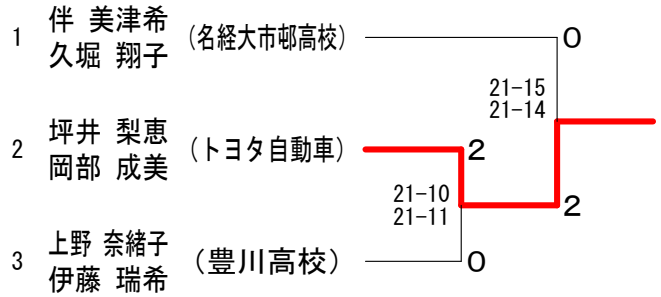

第65回 愛知県総合バドミントン選手権大会

予選女子ダブルス1 (WD 1)

予選女子ダブルス2 (WD 2)

予選女子ダブルス3 (WD 3)

予選女子ダブルス4 (WD 4)

予選女子ダブルス5 (WD 5)

予選女子ダブルス6 (WD 6)

第65回 愛知県総合バドミントン選手権大会