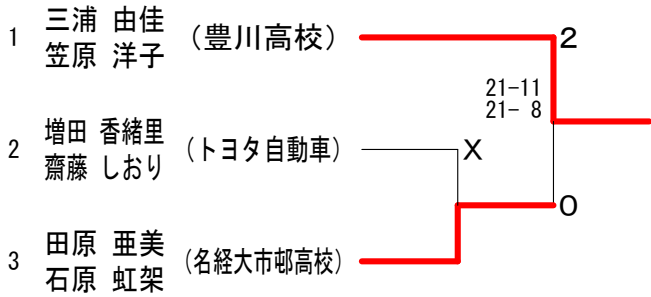

第65回 愛知県総合バドミントン選手権大会

予選女子ダブルス1 (WD 1)

予選女子ダブルス2 (WD 2)

予選女子ダブルス3 (WD 3)

予選女子ダブルス4 (WD 4)

予選女子ダブルス5 (WD 5)

予選女子ダブルス6 (WD 6)

第65回 愛知県総合バドミントン選手権大会