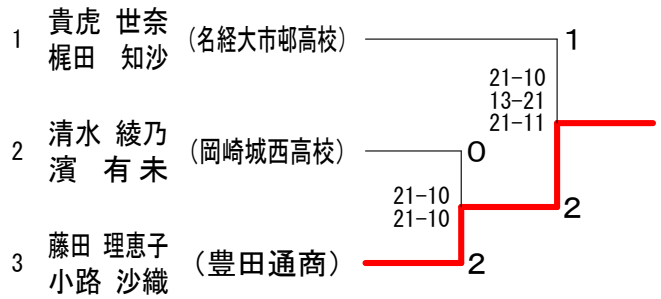

第65回 愛知県総合バドミントン選手権大会

予選女子ダブルス1 (WD 1)

予選女子ダブルス2 (WD 2)

予選女子ダブルス3 (WD 3)

予選女子ダブルス4 (WD 4)

予選女子ダブルス5 (WD 5)

予選女子ダブルス6 (WD 6)

第65回 愛知県総合バドミントン選手権大会