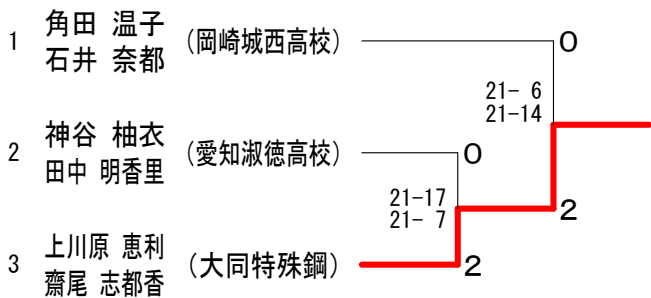

第65回 愛知県総合バドミントン選手権大会

予選女子ダブルス1 (WD 1)

予選女子ダブルス2 (WD 2)

予選女子ダブルス3 (WD 3)

予選女子ダブルス4 (WD 4)

予選女子ダブルス5 (WD 5)

予選女子ダブルス6 (WD 6)

第65回 愛知県総合バドミントン選手権大会