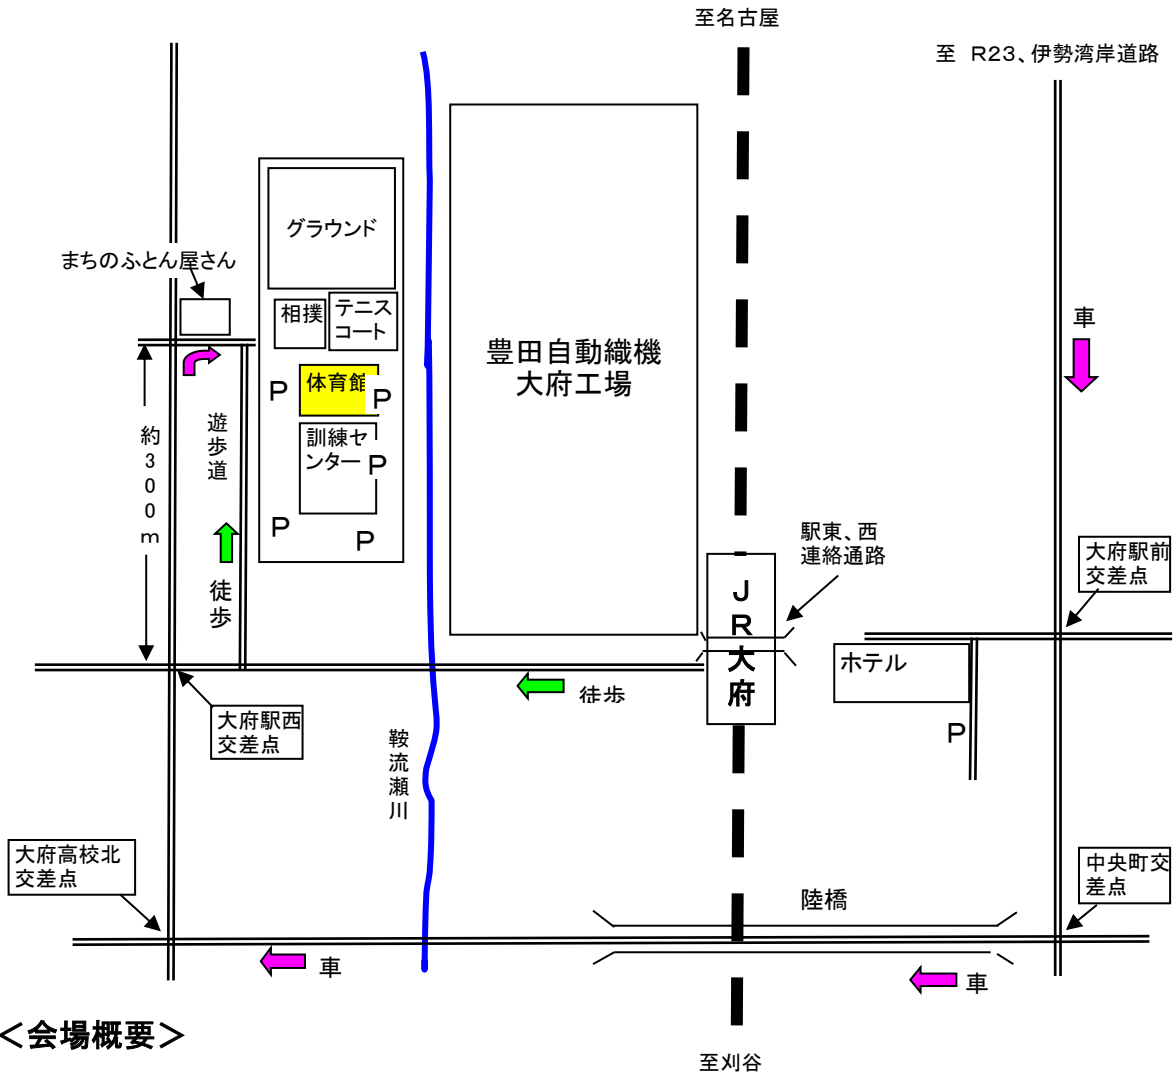

<会場案内>

- ・会場 (株)豊田自動織機・技術・技能ラーニングセンター体育館
- ・所在地 大府市江端町3-1
- ・足 徒歩 JR大府駅より15~20分
- 車 大府駅西交差点より北へ約300m(看板「まちのふとん屋」)を右折  
突き当たりが会場

<会場概要>

- ・体育館バドミントンコート6面、更衣室
- ・100名収容研修室あり(体育館内に併設、プロジェクター、スクリーン等完備)
- ・駐車場あり