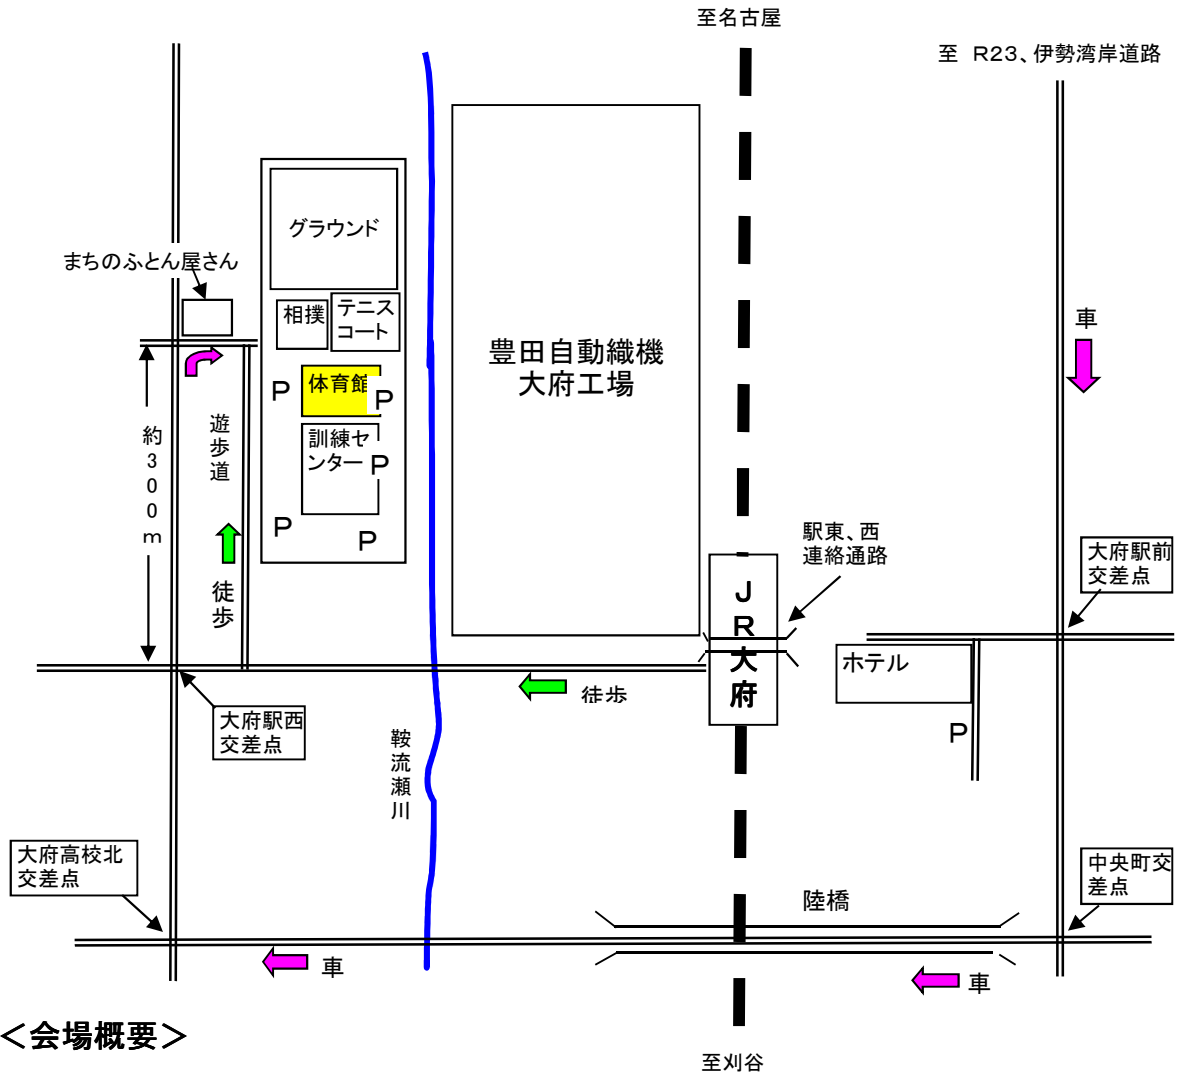

### <会場案内>

- ・会 場 (株)豊田自動織機・技術・技能ラーニングセンター体育館
- ・所在地 〒474-0034 大府市江端町3-217
- ・足 徒歩 JR大府駅より20分
- 車 大府駅西交差点より北へ約300m(黄色の看板「まちのふとん屋」)を右折  
突き当たりが会場

### <会場概要>

- ・体育館バドミントンコート6面、更衣室
- ・100名収容研修室あり(体育館内に併設、プロジェクター、スクリーン等完備)
- ・駐車場あり