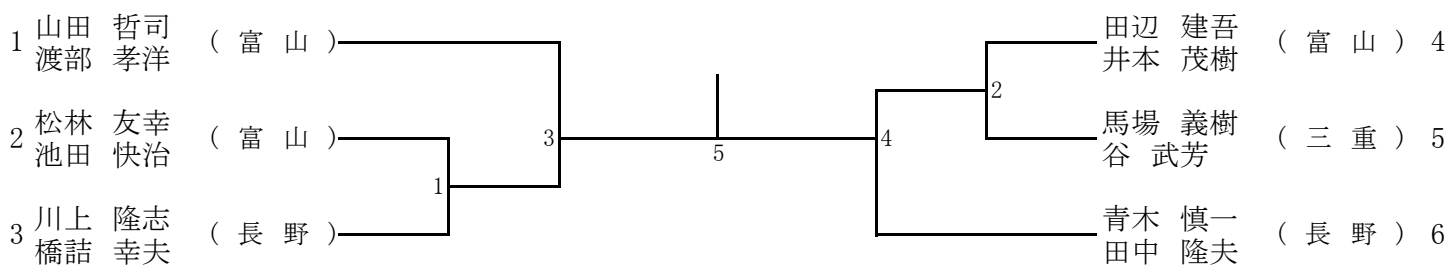

40歳以上男子 ダブルス