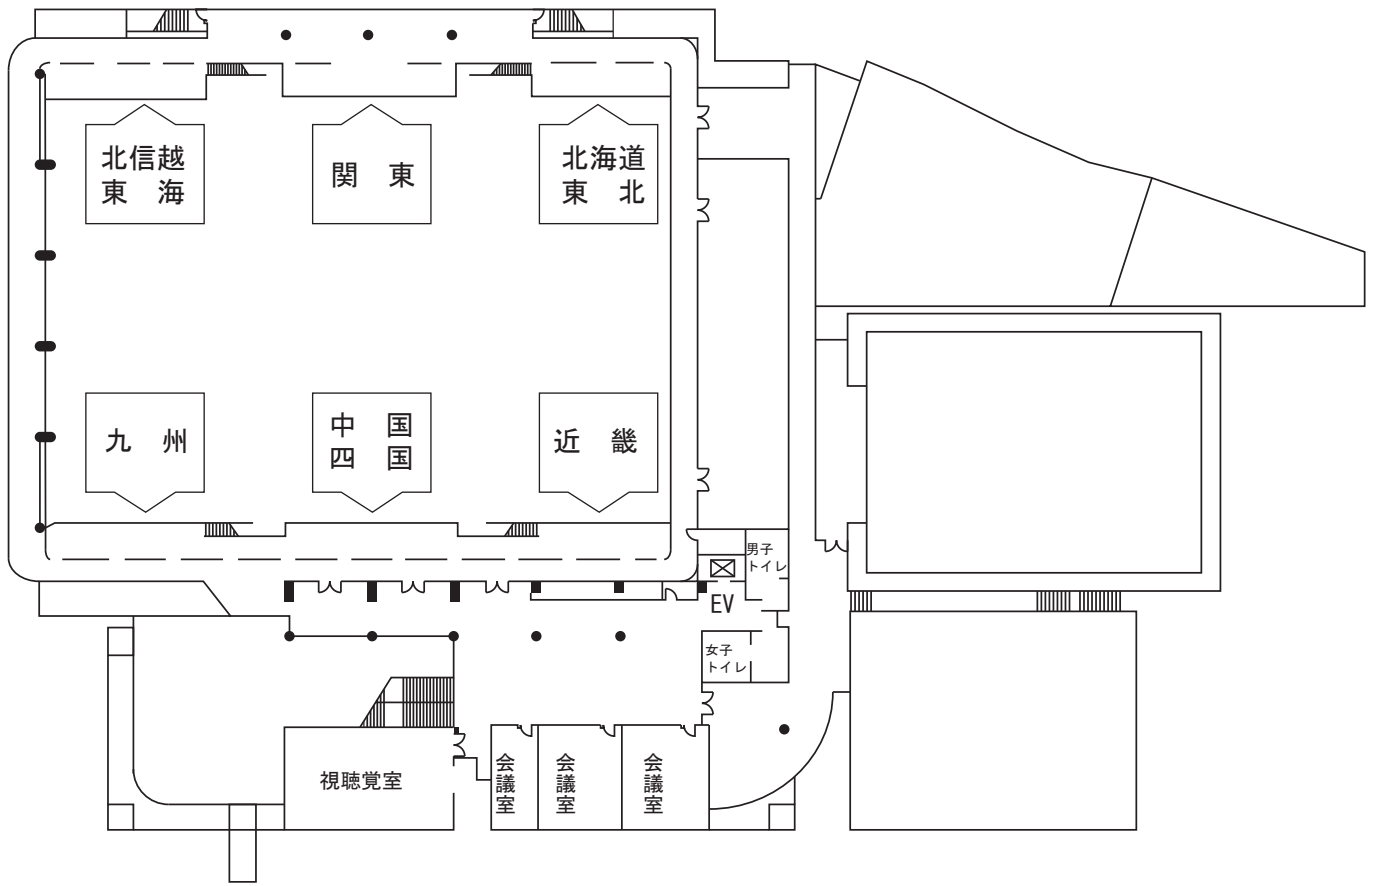

会場レイアウト (大府市民体育館)

2 F

1 F