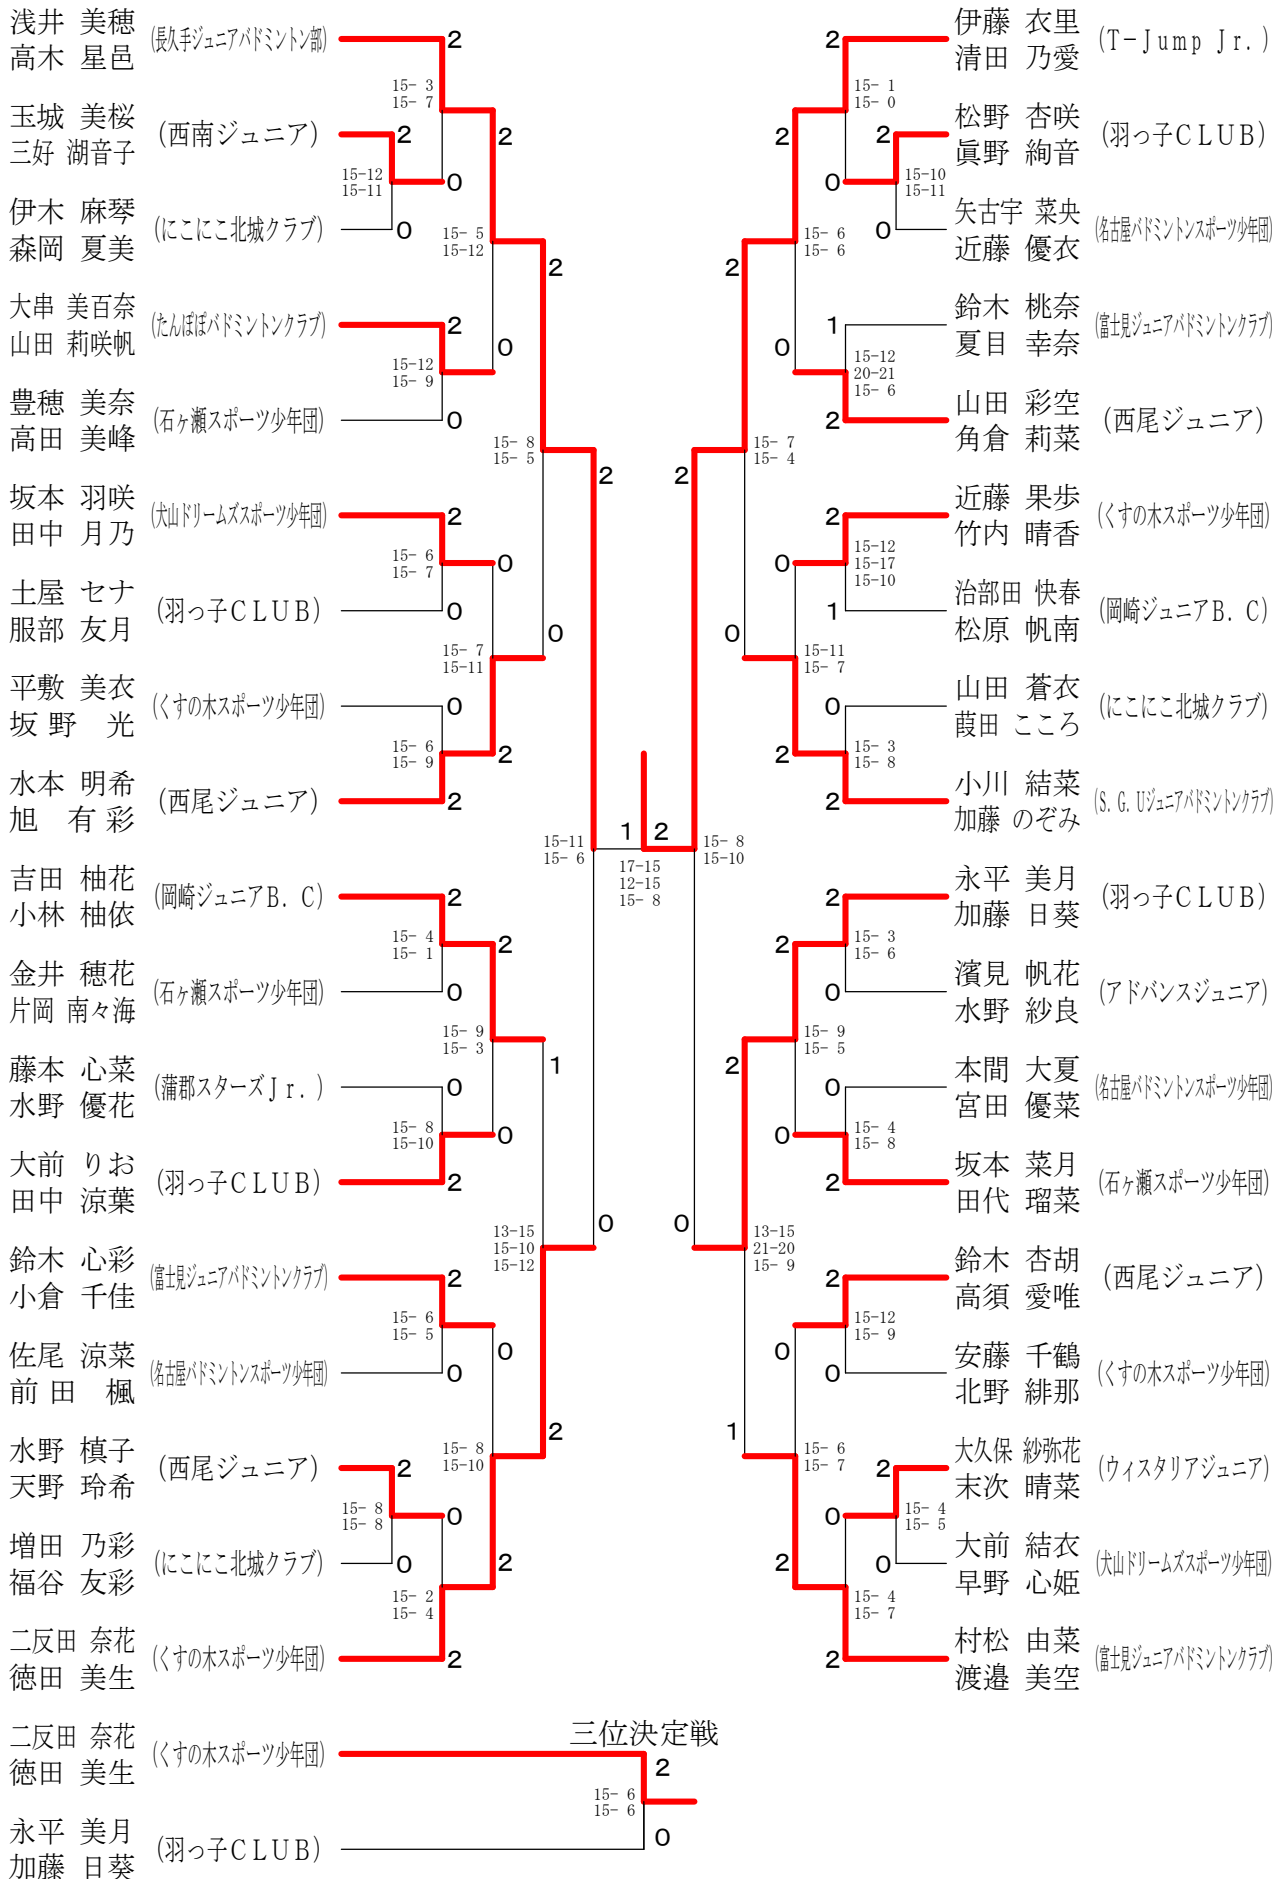

## 5年男子ダブルス

# 第36回愛知県小学生バドミントン大会 複の部

## 4年以下女子ダブルス

※試合進行上、試合の順番が変わる事がありますので館内放送には十分ご注意ください。

第36回愛知県小学生バドミントン大会 複の部

5年女子ダブルス

※試合進行上、試合の順番が変わる事がありますので館内放送には十分ご注意ください。

第36回愛知県小学生バドミントン大会 複の部

6年女子ダブルス

※試合進行上、試合の順番が変わる事がありますので館内放送には十分ご注意ください。