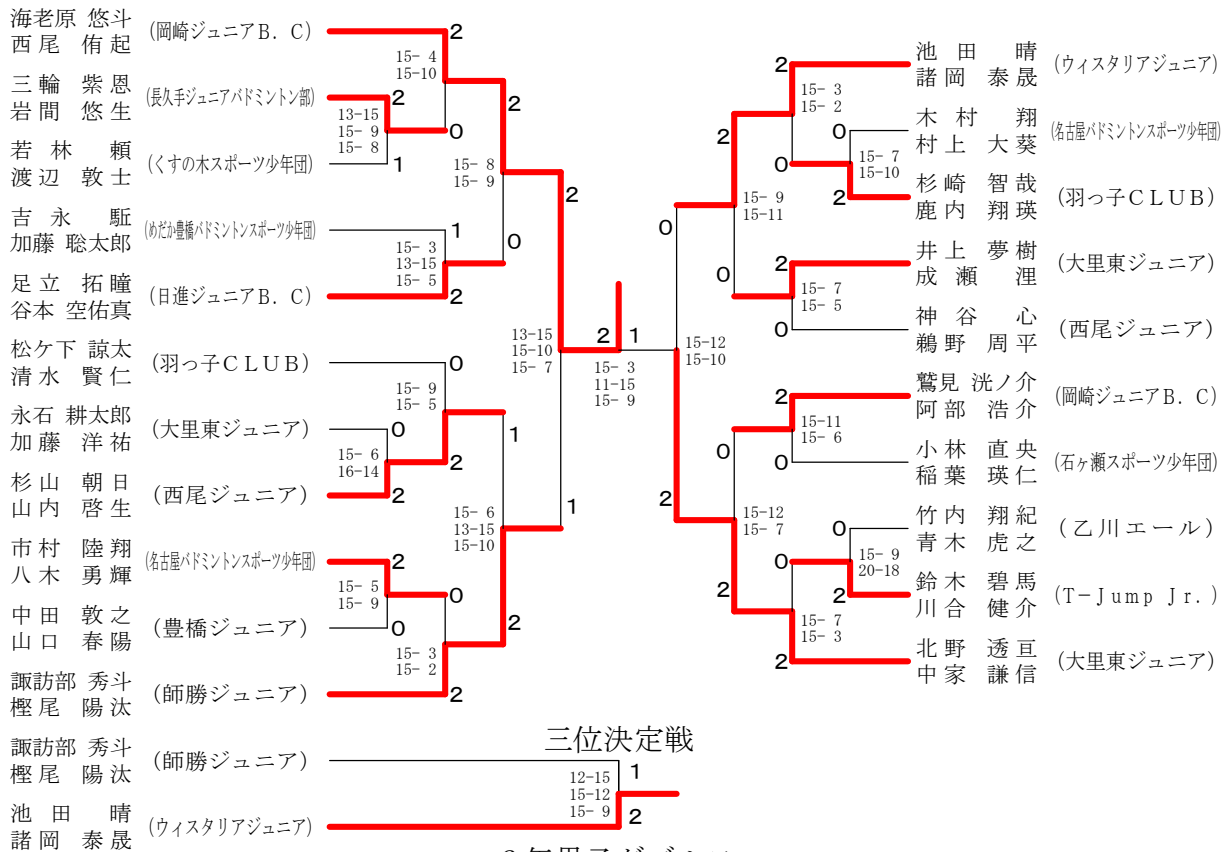

第36回愛知県小学生バドミントン大会 複の部

4年以下男子ダブルス

※試合進行上、試合の順番が変わる事がありますので館内放送には十分ご注意ください。

# 第36回愛知県小学生バドミントン大会 複の部

## 5年男子ダブルス