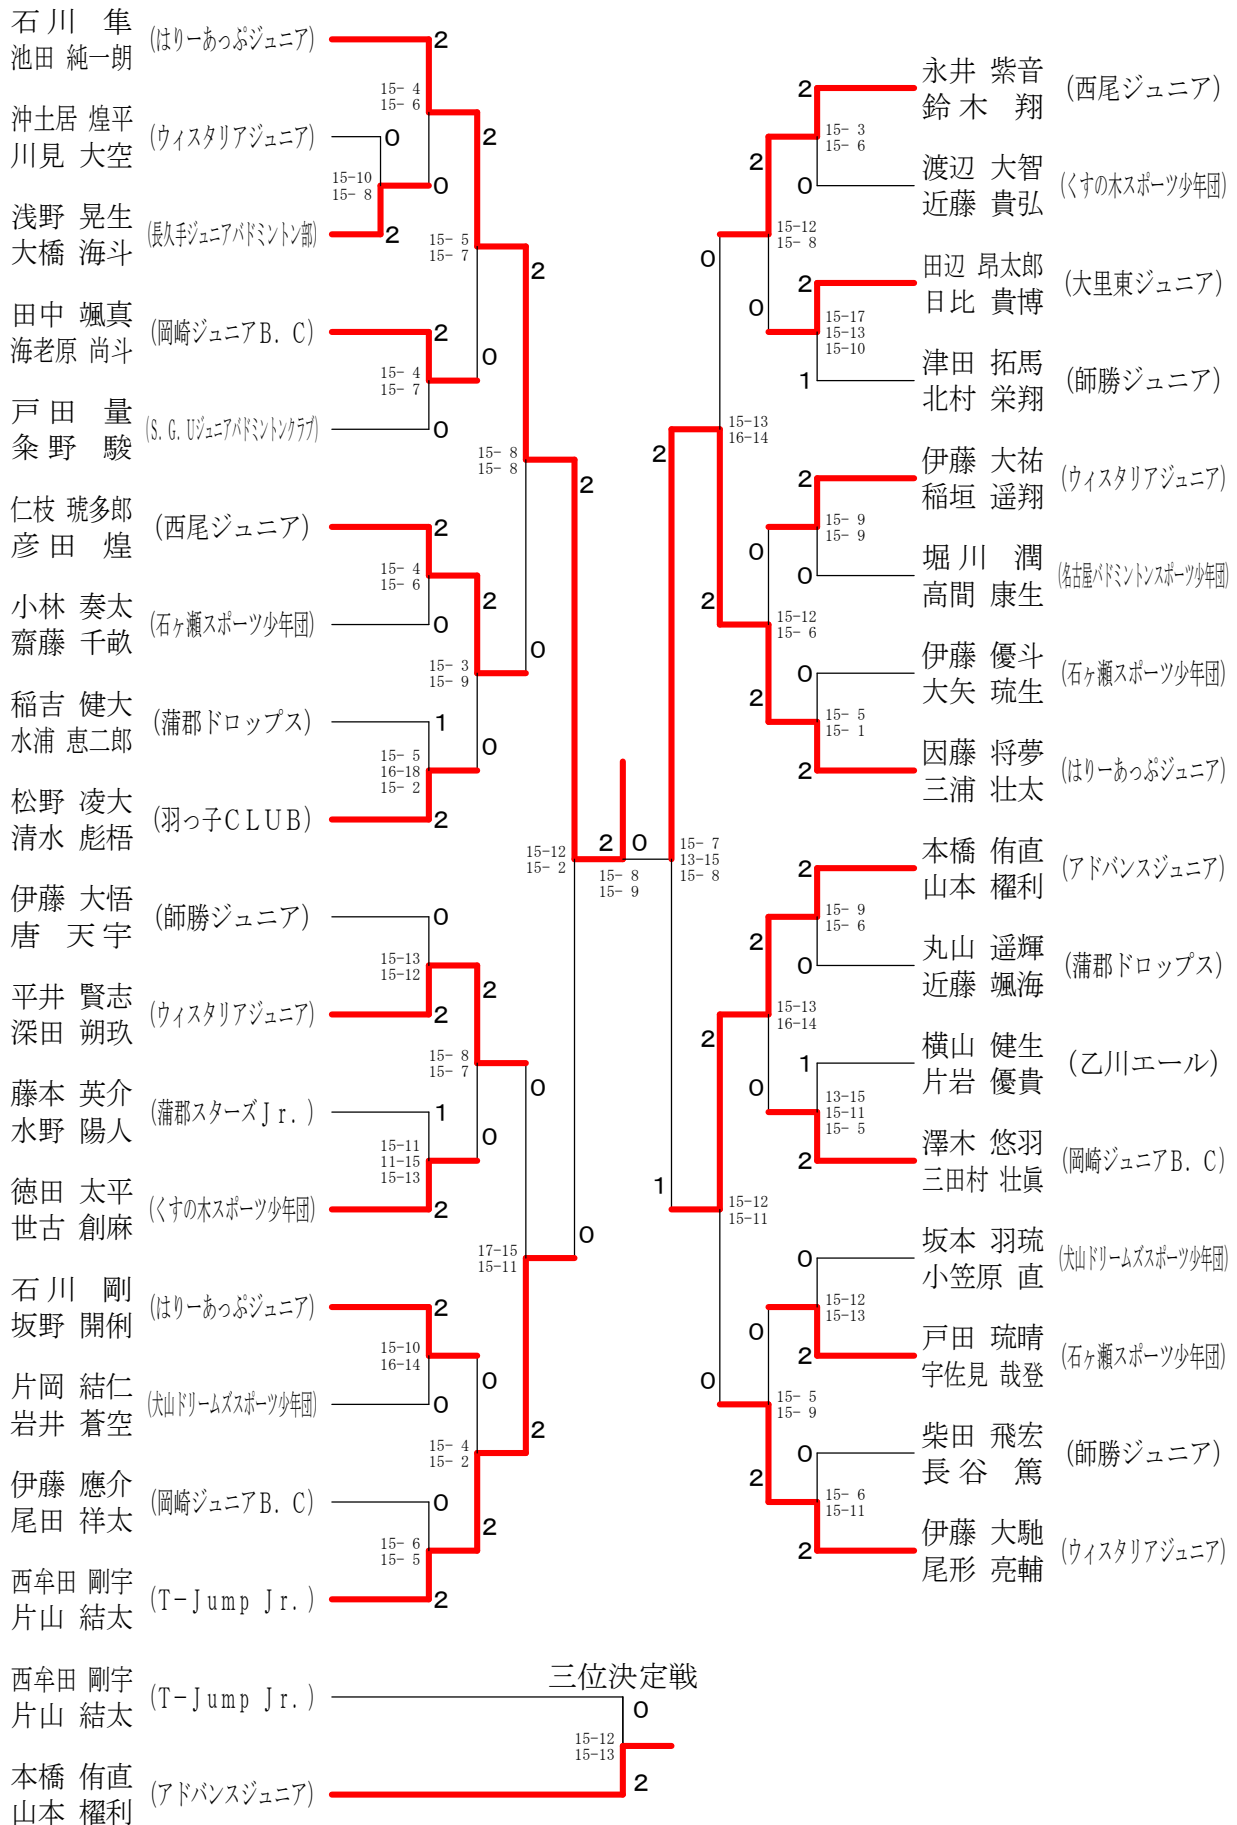

第36回愛知県小学生バドミントン大会 複の部

4年以下男子ダブルス

※試合進行上、試合の順番が変わる事がありますので館内放送には十分ご注意ください。

# 第36回愛知県小学生バドミントン大会 複の部

## 5年男子ダブルス

## 6年男子ダブルス

※試合進行上、試合の順番が変わる事がありますので館内放送には十分ご注意ください。