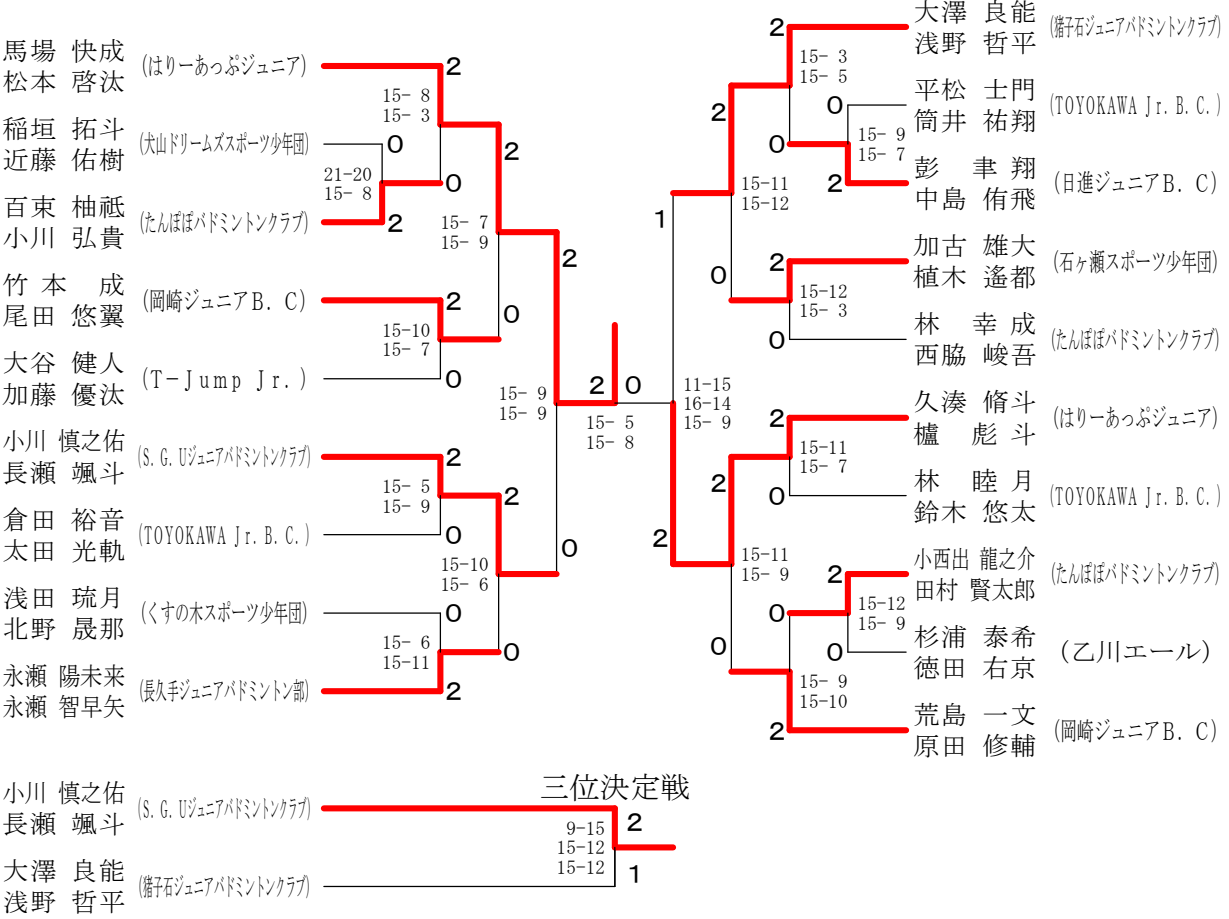

※試合進行上、試合の順番が変わる事がありますので館内放送には十分ご注意ください。