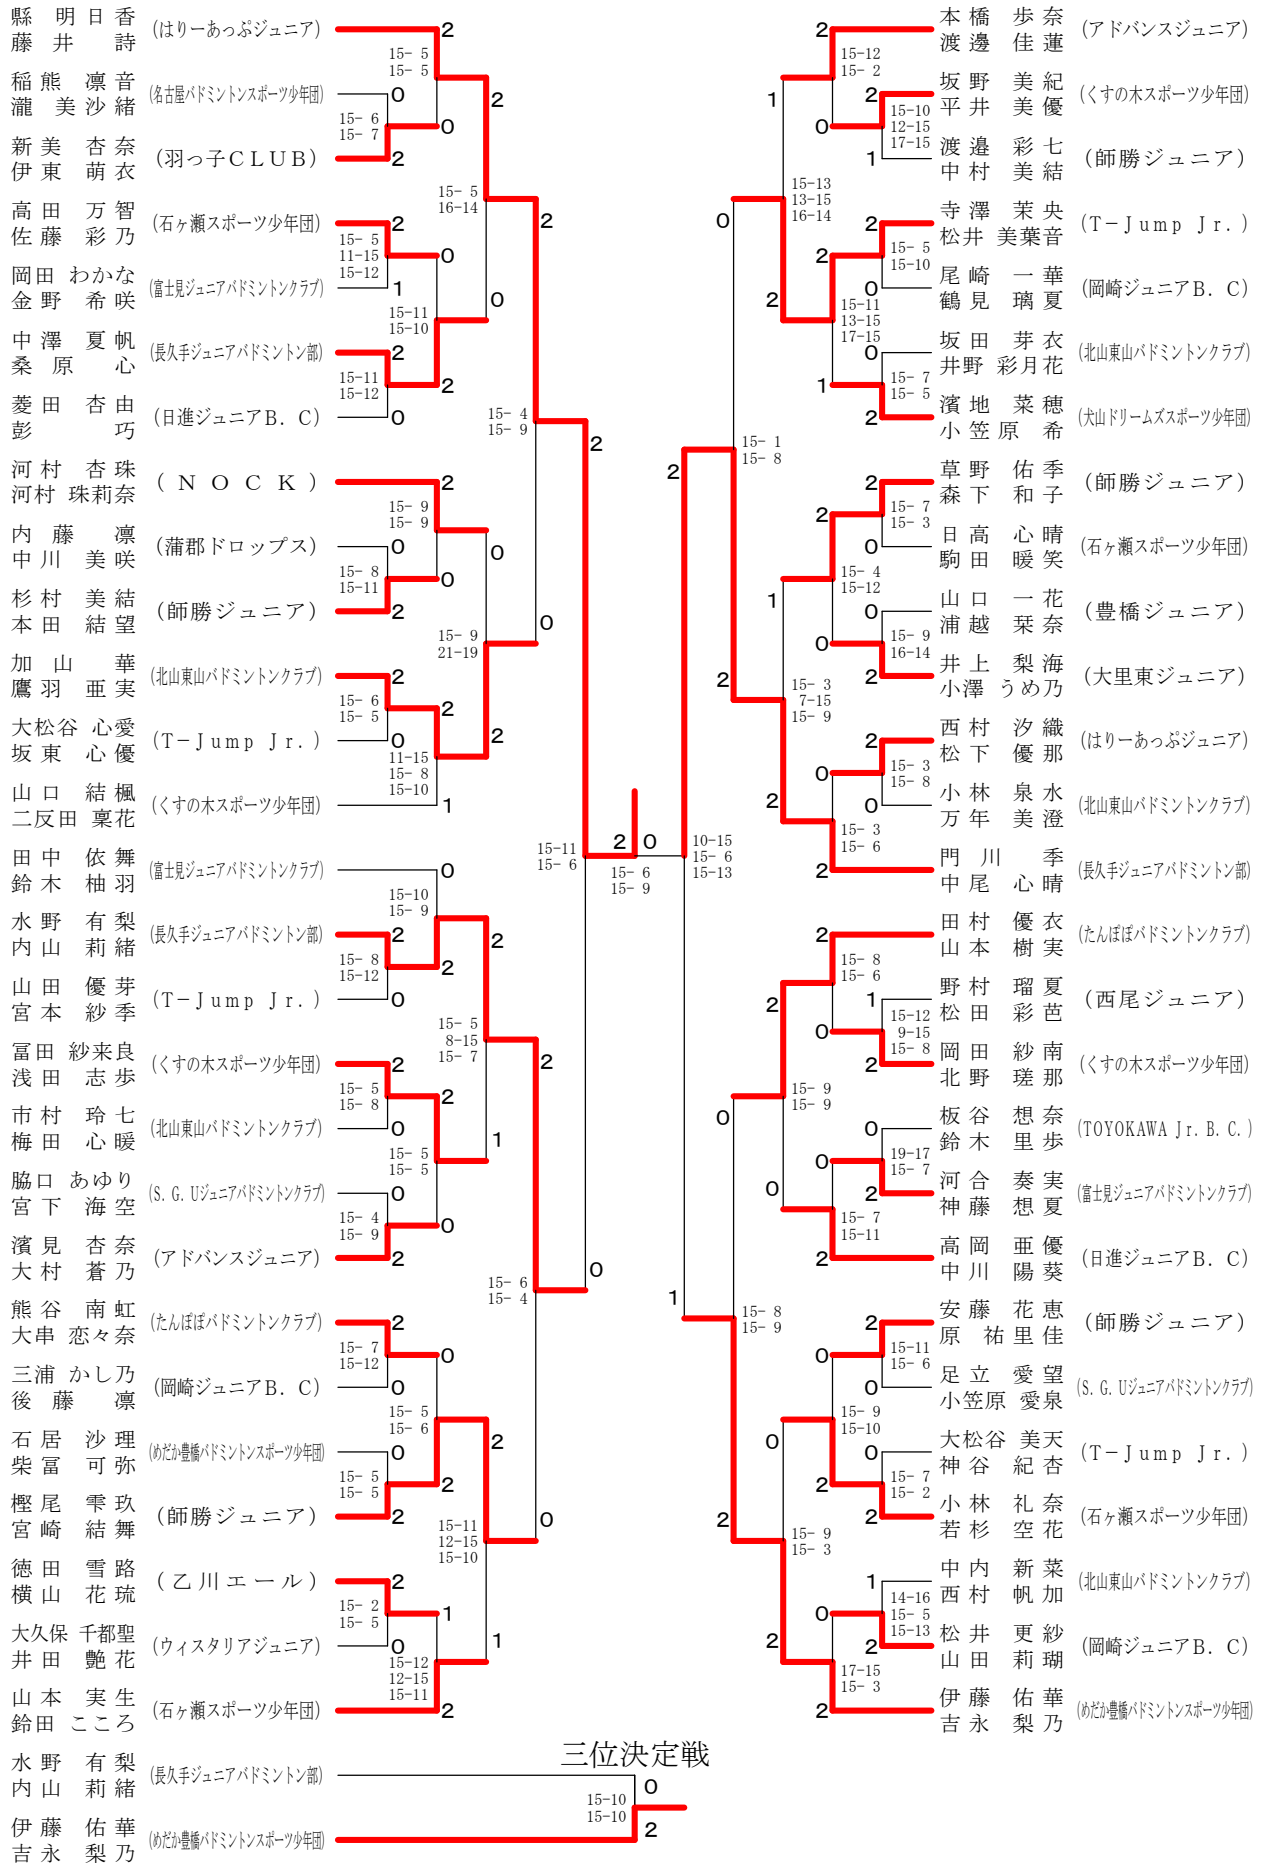

第36回愛知県小学生バドミントン大会 複の部

4年以下女子ダブルス

※試合進行上、試合の順番が変わる事がありますので館内放送には十分ご注意ください。