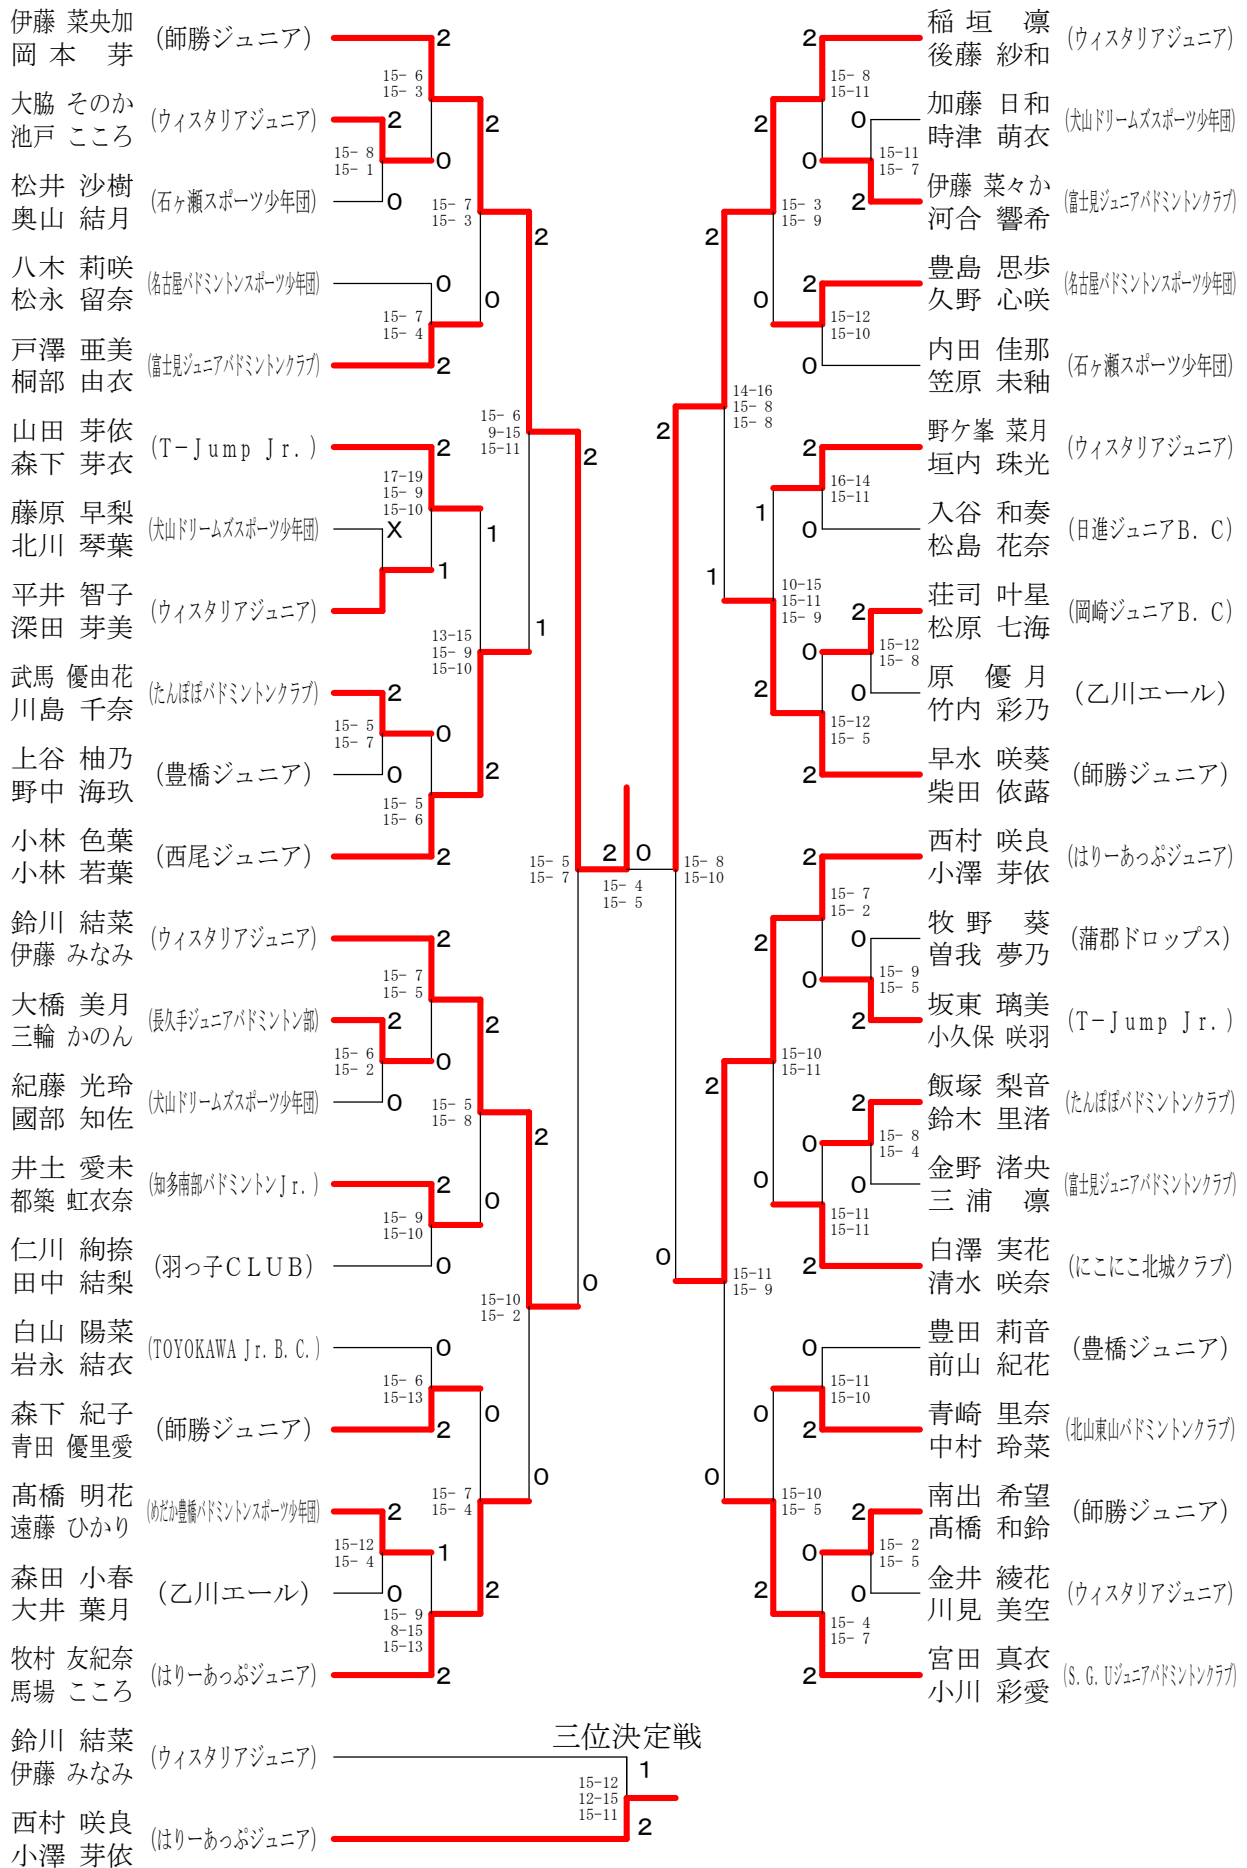

## 5年男子ダブルス

## 6年男子ダブルス

※試合進行上、試合の順番が変わる事がありますので館内放送には十分ご注意ください。

# 第36回愛知県小学生バドミントン大会 複の部

## 4年以下女子ダブルス

※試合進行上、試合の順番が変わる事がありますので館内放送には十分ご注意ください。

第36回愛知県小学生バドミントン大会 複の部

5年女子ダブルス

※試合進行上、試合の順番が変わる事がありますので館内放送には十分ご注意ください。

第36回愛知県小学生バドミントン大会 複の部

6年女子ダブルス

※試合進行上、試合の順番が変わる事がありますので館内放送には十分ご注意ください。